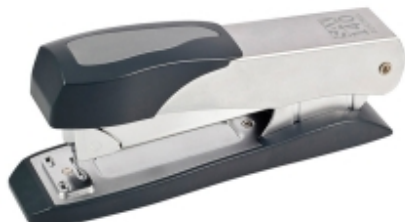

## Zszywacz SAX140, zszywa do 45 kartek, front loader, srebrny

Kod produktu: 01463 Kod EAN: 9002219159549

### Warianty produktów

Indeks	Cena
<b>Zszywacz SAX140, zszywa do 45 kartek, front loader, srebrny</b> 01463	Ceny produktów widoczne dopiero po zalogowaniu. Jeżeli nie posiadasz konta, zarejestruj się.

### Opis produktu

metalowy mechanizm, metalowa obudowa system "front loader" umożliwia łatwiejsze uzupełnienie zszywek z przodu  
zdolność zszywania: do 45 kartek głębokość wsunięcia kartki: 86mm zszywki: 24/6, 24/8, 26/6 lub 26/8 wyposażony w zintegrowany rozszywacz antypoślizgowy spód pojemność: 100 zszywek umożliwia zszywanie "na zewnątrz" gwarancja 10 lat kolor srebrny