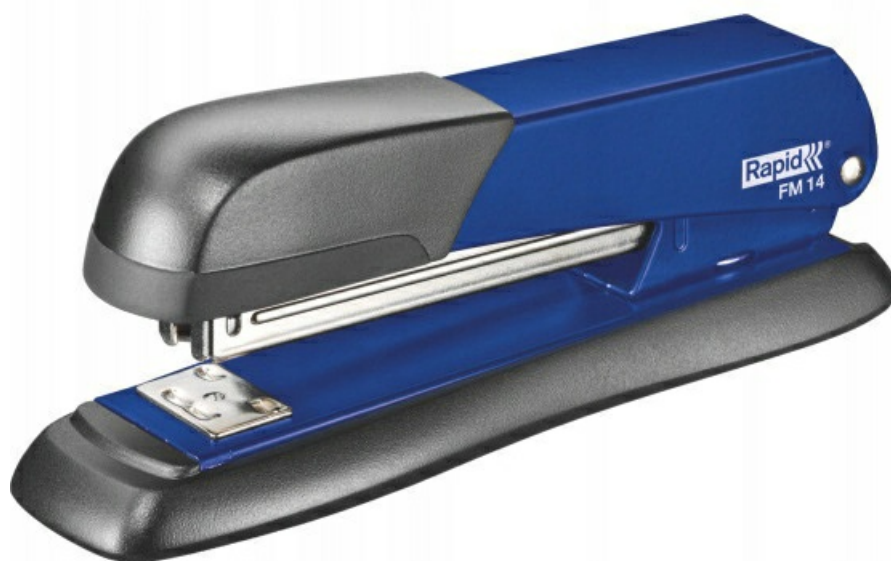

## Zszywacz RAPID FM14 24-26/6 25krotek niebieski 5000280 metalowy

Kod produktu: 13757    Kod EAN: 4051661010699

### Warianty produktów

Indeks	Cena
Zszywacz RAPID FM14 24-26/6 25krotek niebieski 5000280 metalowy 13757	Ceny produktów widoczne dopiero po zalogowaniu. Jeżeli nie posiadasz konta, zarejestruj się.

## Zszywacz metalowy do 25 krotek FM14 RAPID niebieski

**Solidny, ergonomiczny i precyzyjny zszywacz** wykonany w całości z metalu z gumowym uchwytem i podstawą. Z funkcją przybijania i zaciskania. **Idealny do użytku domowego i biurowego.**

- **Zszywa do 25 kartek** (papier 80 gsm)
- **Solidna konstrukcja** wykonana w całości z metalu
- **Ergonomiczny gumowy uchwyt i podstawa**
- **Regulowane kowadelko** umożliwiające zszywanie zarówno standardowe, jak i tapicerskie
- Używany ze zszywkami **Rapid Strong 24/6 i 26/6**