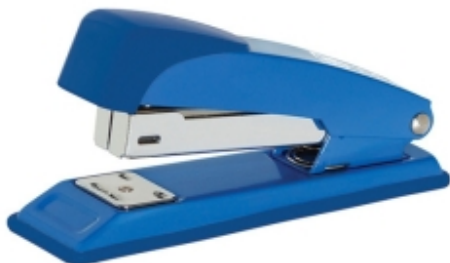

Zszywacz OFFICE PRODUCTS, zszywa do 30 kartek, gł. 50, metal, niebieski

Kod produktu: 03014 Kod EAN: 5901503662717

Warianty produktów

Indeks	Cena
Zszywacz OFFICE PRODUCTS, zszywa do 30 kartek, gł. 50, metal, niebieski 03014	Ceny produktów widoczne dopiero po zalogowaniu. Jeżeli nie posiadasz konta, zarejestruj się.

Opis produktu

zszywa do 30 kartek obudowa i mechanizm metalowe, na ramieniu plastikowy (ABS) element wykończenia na zszywki nr 24/6, 26/6 w magazynku mieści się 100 zszywek głębokość wsunięcia kartki 50mm zszywanie: zamknięte, otwarte, tapicerskie podstawa przeciwpoślizgowa na zszywaczu nadrukowana nazwa marki wskaźnik zużycia zszywek pakowany po 1szt. w katonowe pudełko gwarancja 5 lat kolor: niebieski