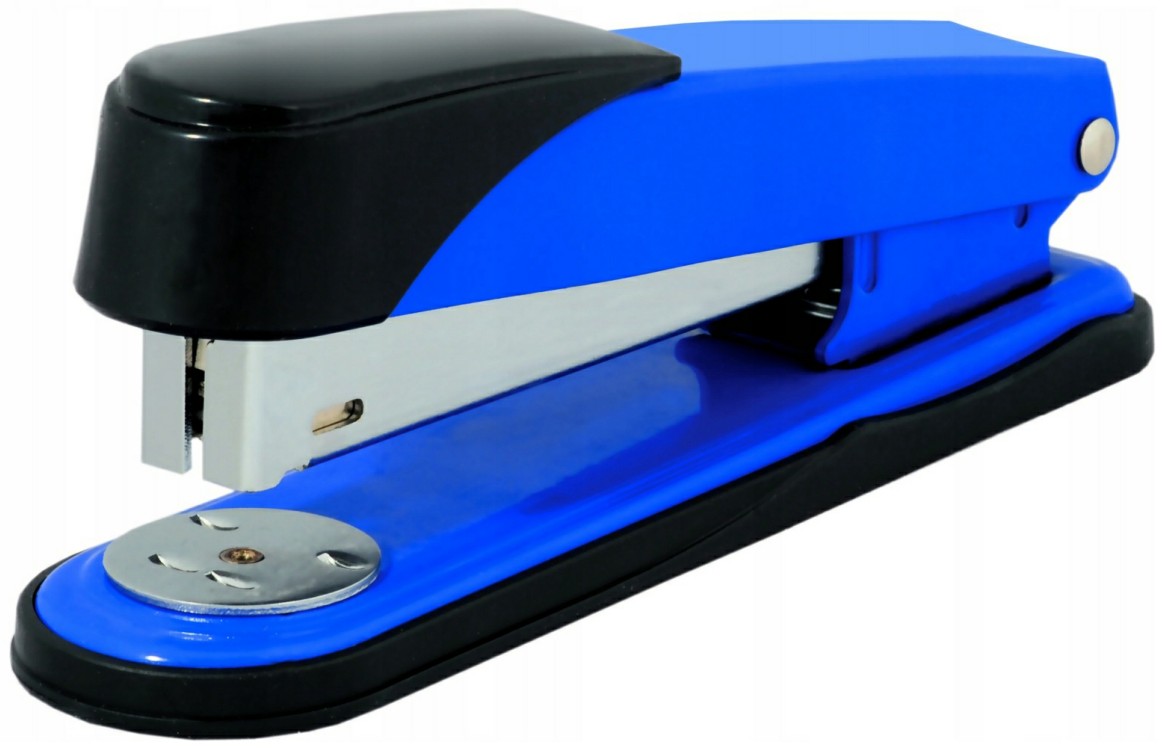

Zszywacz niebieski 50k.24/6-24/8-26/6 GV102-N TETIS

Kod produktu: 13848 Kod EAN: 5906858020311

Warianty produktów

Indeks	Cena
Zszywacz niebieski 50k.24/6-24/8-26/6 GV102-N TETIS 13848	Ceny produktów widoczne dopiero po zalogowaniu. Jeżeli nie posiadasz konta, zarejestruj się.

Opis produktu

Zszywacz biurowy do 50 kartek 24/6 24/8 26/6 TETIS

Metalowy zszywacz to niezbędne narzędzie w każdym biurze, które **pomaga utrzymać porządek w dokumentach.**

Zszywacz marki Tetis jest **niezwykle wytrzymały** i wykonany z najwyższej jakości materiałów.

- Metalowa obudowa i części mechaniczne.
- Zszywanie zamknięte i otwarte.
- Dostosowany do zszywek o rozmiarach: **24/6 - 24/8 - 26/6.**
- Zszywa: **do 50 kartek.**
- Głębokość wsuwania kartek: **85 mm.**
- Pojemność magazynka: **150 zszywek.**