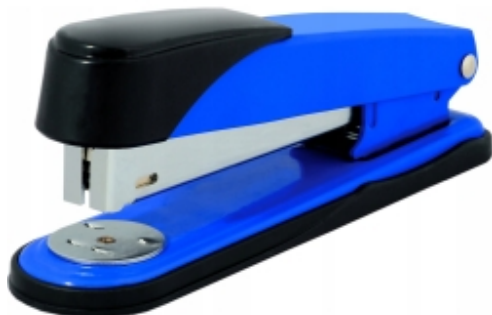

Zszywacz niebieski 50k.24/6-24/8-26/6 GV102-N TETIS

Kod produktu: 13848 Kod EAN: 5906858020311

Warianty produktów

Indeks	Cena
Zszywacz niebieski 50k.24/6-24/8-26/6 GV102-N TETIS 13848	Ceny produktów widoczne dopiero po zalogowaniu. Jeżeli nie posiadasz konta, zarejestruj się.

Opis produktu

Zszywacz biurowy do 50 kartek 24/6 24/8 26/6 TETIS

Metalowy zszywacz to niezbędne narzędzie w każdym biurze, które **pomaga utrzymać porządek w dokumentach.**

Zszywacz marki Tetis jest **niezwykle wytrzymały** i wykonany z najwyższej jakości materiałów.

- Metalowa obudowa i części mechaniczne.
- Zszywanie zamknięte i otwarte.
- Dostosowany do zszywek o rozmiarach: **24/6 - 24/8 - 26/6.**
- Zszywa: **do 50 kartek.**
- Głębokość wsuwania kartek: **85 mm.**
- Pojemność magazynka: **150 zszywek.**