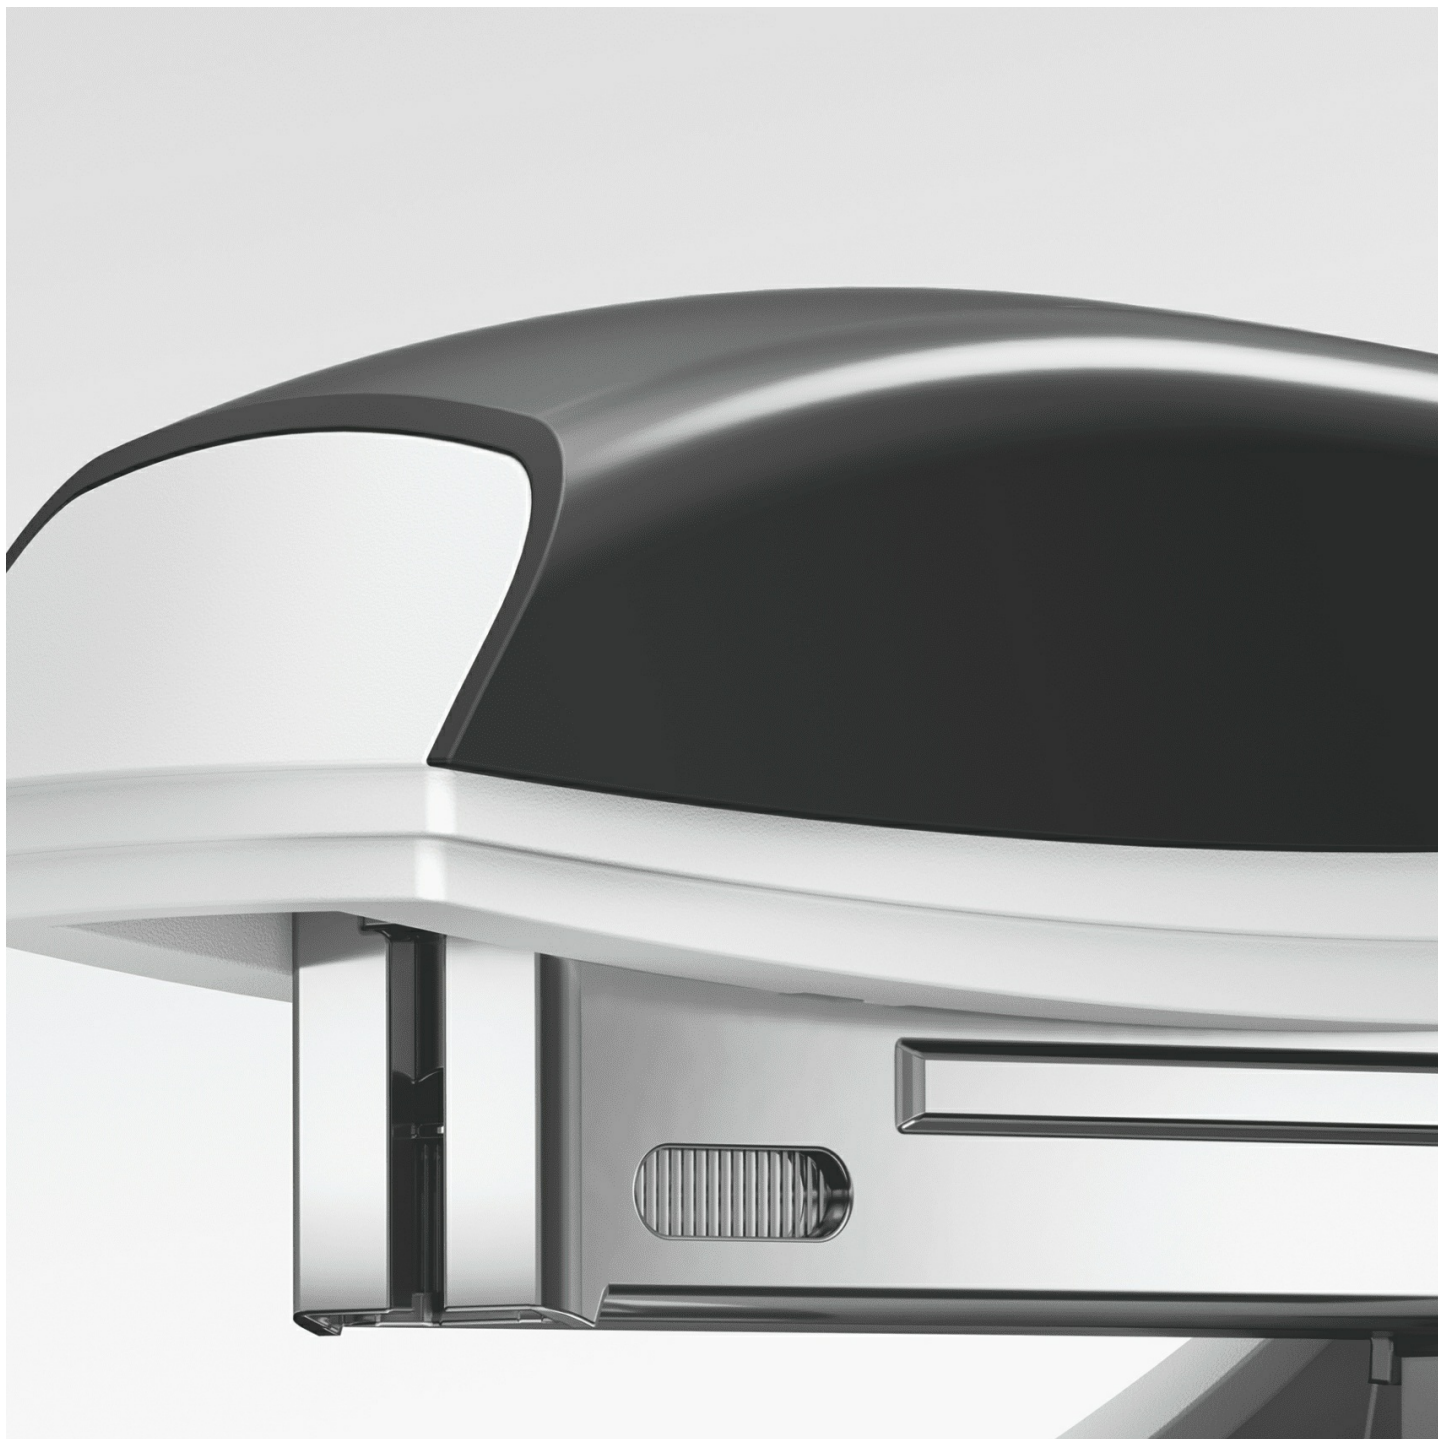

Zszywacz mini LEITZ NeXXt WOW 10 kartek różowy metaliczny 55281023

Kod produktu: 14101 Kod EAN: 4002432101276

Warianty produktów

Indeks	Cena
Zszywacz mini LEITZ NeXXt WOW 10 kartek różowy metaliczny 55281023 14101	Ceny produktów widoczne dopiero po zalogowaniu. Jeżeli nie posiadasz konta, zarejestruj się.

Opis produktu

ZSZYWACZ biurowy do 10 kartek różowy No.10 Leitz

Zszywacz metalowy mini Leitz NeXXt WOW

Niewielki, poreczny zszywacz w wyrazistych kolorach WOW pozwoli Ci podkreślić swoją osobowość. Do użytku w biurze, w domu i podczas podróży.

Zmieści się w najmniejszym nawet piórniku lub etui. **Opatentowana technologia Direct Impact** i zszywki Leitz Power Performance P2 (No.10) zapewniają **doskonale zszywanie przy każdym użyciu**.

- Otwarcie 180° umożliwia zszywanie tapicerskie.
- **Zszywa do 10 kartek** (papier 80 gsm).
- Precyzyjne zszywanie dzięki **technologii Direct Impact**.
- Dodaj energetycznych i stylowych kolorów swojemu miejscu pracy w biurze lub w domu, wybierając produkty z naszej kolekcji WOW.
- Do zszywek Leitz Power Performance P2 **No. 10, opakowanie zszywek w komplecie.**
- Poreczny **zintegrowany rozszywacz**.
- Kompaktowy rozmiar ułatwia używanie w czasie podróży.