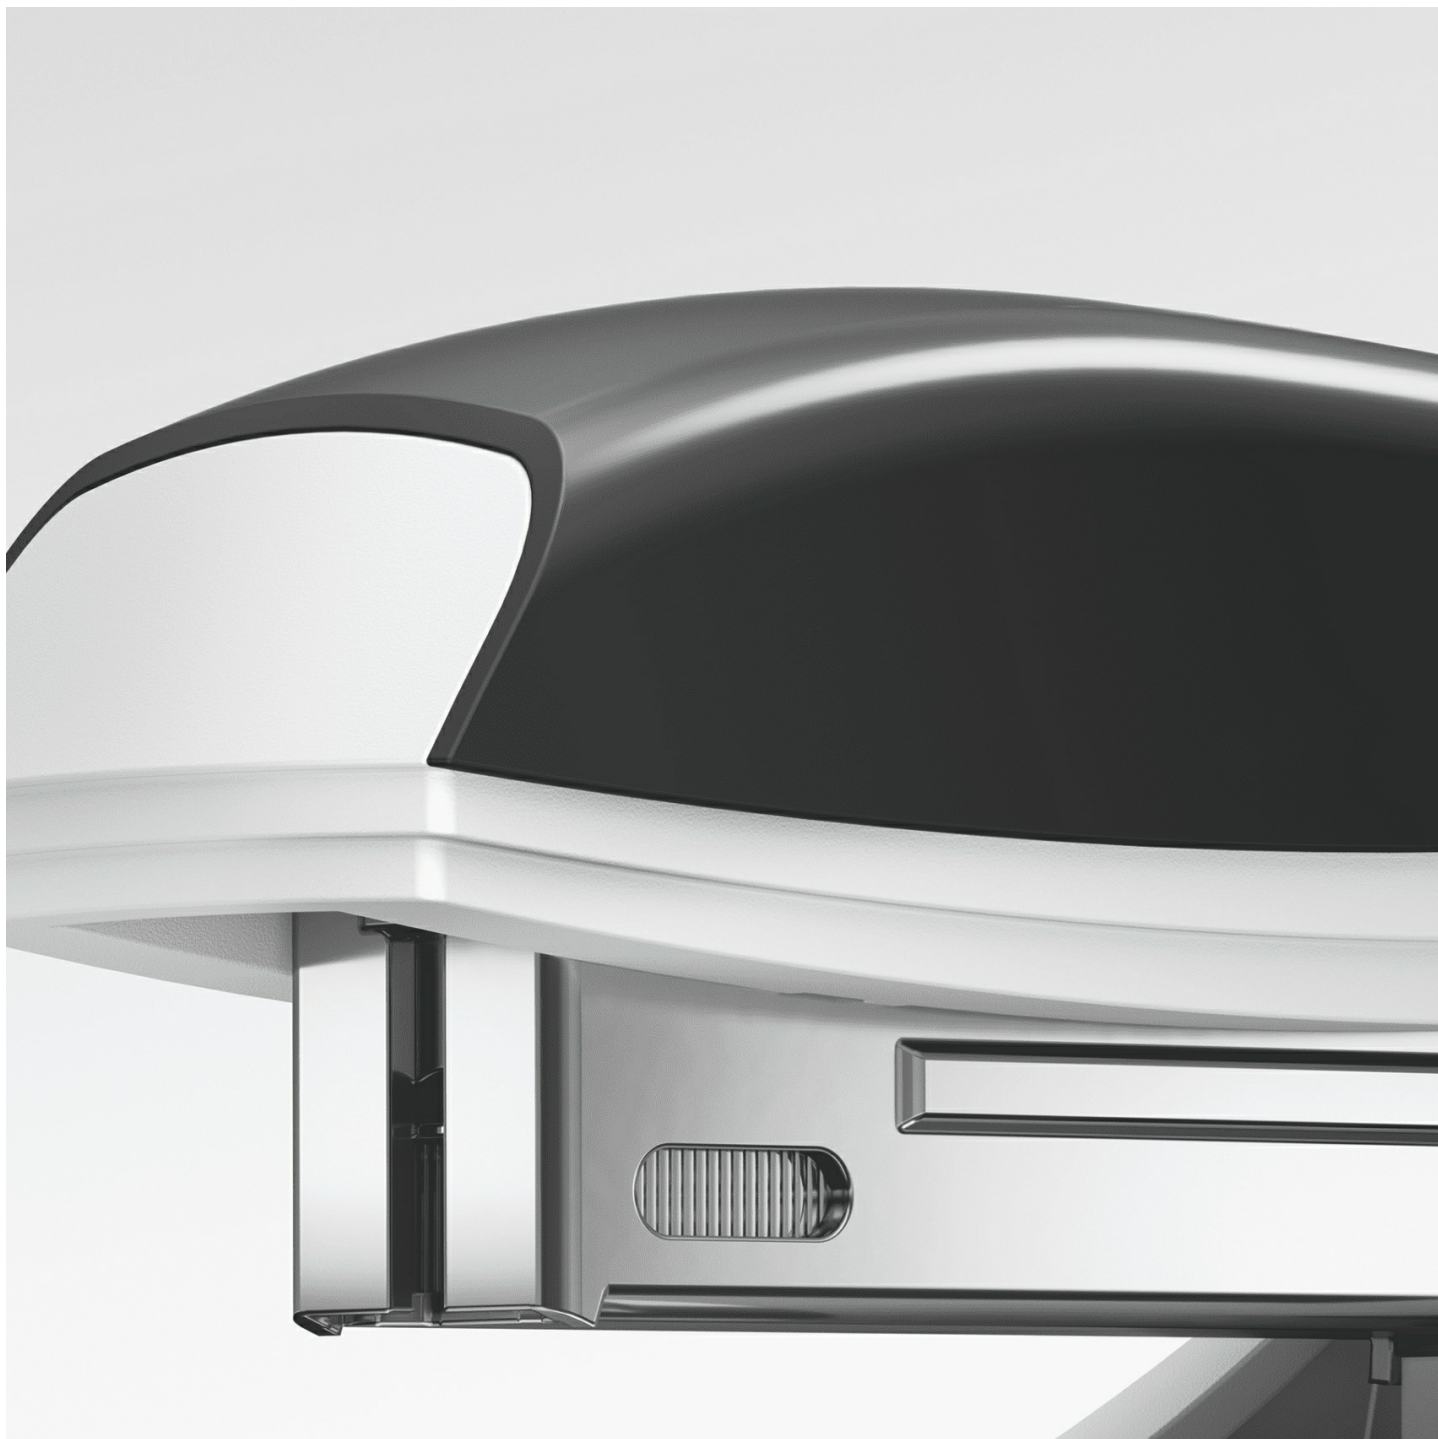

Opis produktu

Biały MINI ZSZYWACZ biurowy do 10 kartek Leitz

Zszywacz metalowy mini Leitz NeXXt WOW

Niewielki, poreczny zszywacz w wyrazistych kolorach WOW pozwoli Ci podkreślić swoją osobowość. Do użytku w biurze, w domu i podczas podróży.

Zmieści się w najmniejszym nawet piórniku lub etui. **Opatentowana technologia Direct Impact** i zszywki Leitz Power Performance P2 (No.10) zapewniają **doskonale zszywanie przy każdym użyciu**.

- Otwarcie 180° umożliwia zszywanie tapicerskie.
- **Zszywa do 10 kartek** (papier 80 gsm).
- Precyzyjne zszywanie dzięki **technologii Direct Impact**.
- Dodaj energetycznych i stylowych kolorów swojemu miejscu pracy w biurze lub w domu, wybierając produkty z naszej kolekcji WOW.
- Do zszywek Leitz Power Performance P2 **No. 10, opakowanie zszywek w komplecie.**
- Poreczny **zintegrowany rozszywacz**.
- Kompaktowy rozmiar ułatwia używanie w czasie podróży.