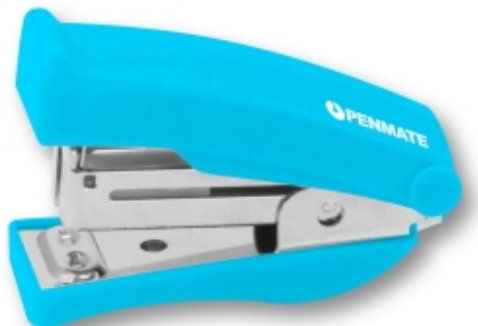

## Zszywacz mini PS-200 jasnoniebieski 20k, 24/6 TT8492 PENMATE

Kod produktu: 14029    Kod EAN: 5906910829241

### Warianty produktów

Indeks	Cena
<b>Zszywacz mini PS-200 jasnoniebieski 20k, 24/6 TT8492 PENMATE</b> 14029	Ceny produktów widoczne dopiero po zalogowaniu. Jeżeli nie posiadasz konta, zarejestruj się.

## Zszywacz biurowy Penmate

Obudowa z wysokiej jakości tworzywa w kolorze zielonym z metalowym mechanizmem zszywającym. Zszywa do 20 kartek papieru o gramaturze 80gsm. Przystosowany do zszywek 10.

- Zszywacz posiada mechanizm z wysokiej jakości stali.
- Plastikowy korpus idealnie układa się do ręki.
- Mechanizm szybkiego ładowania zszywek.
- Zintegrowany rozszywacz.
- Możliwość postawienia w pozycji pionowej.
- **Rozmiar zszywek 10.**
- Głębokość zszywania 25mm
- **Zszywa do 20 kartek papieru**
- Wymiary: 6,5 x 4,9 x 2,6cm