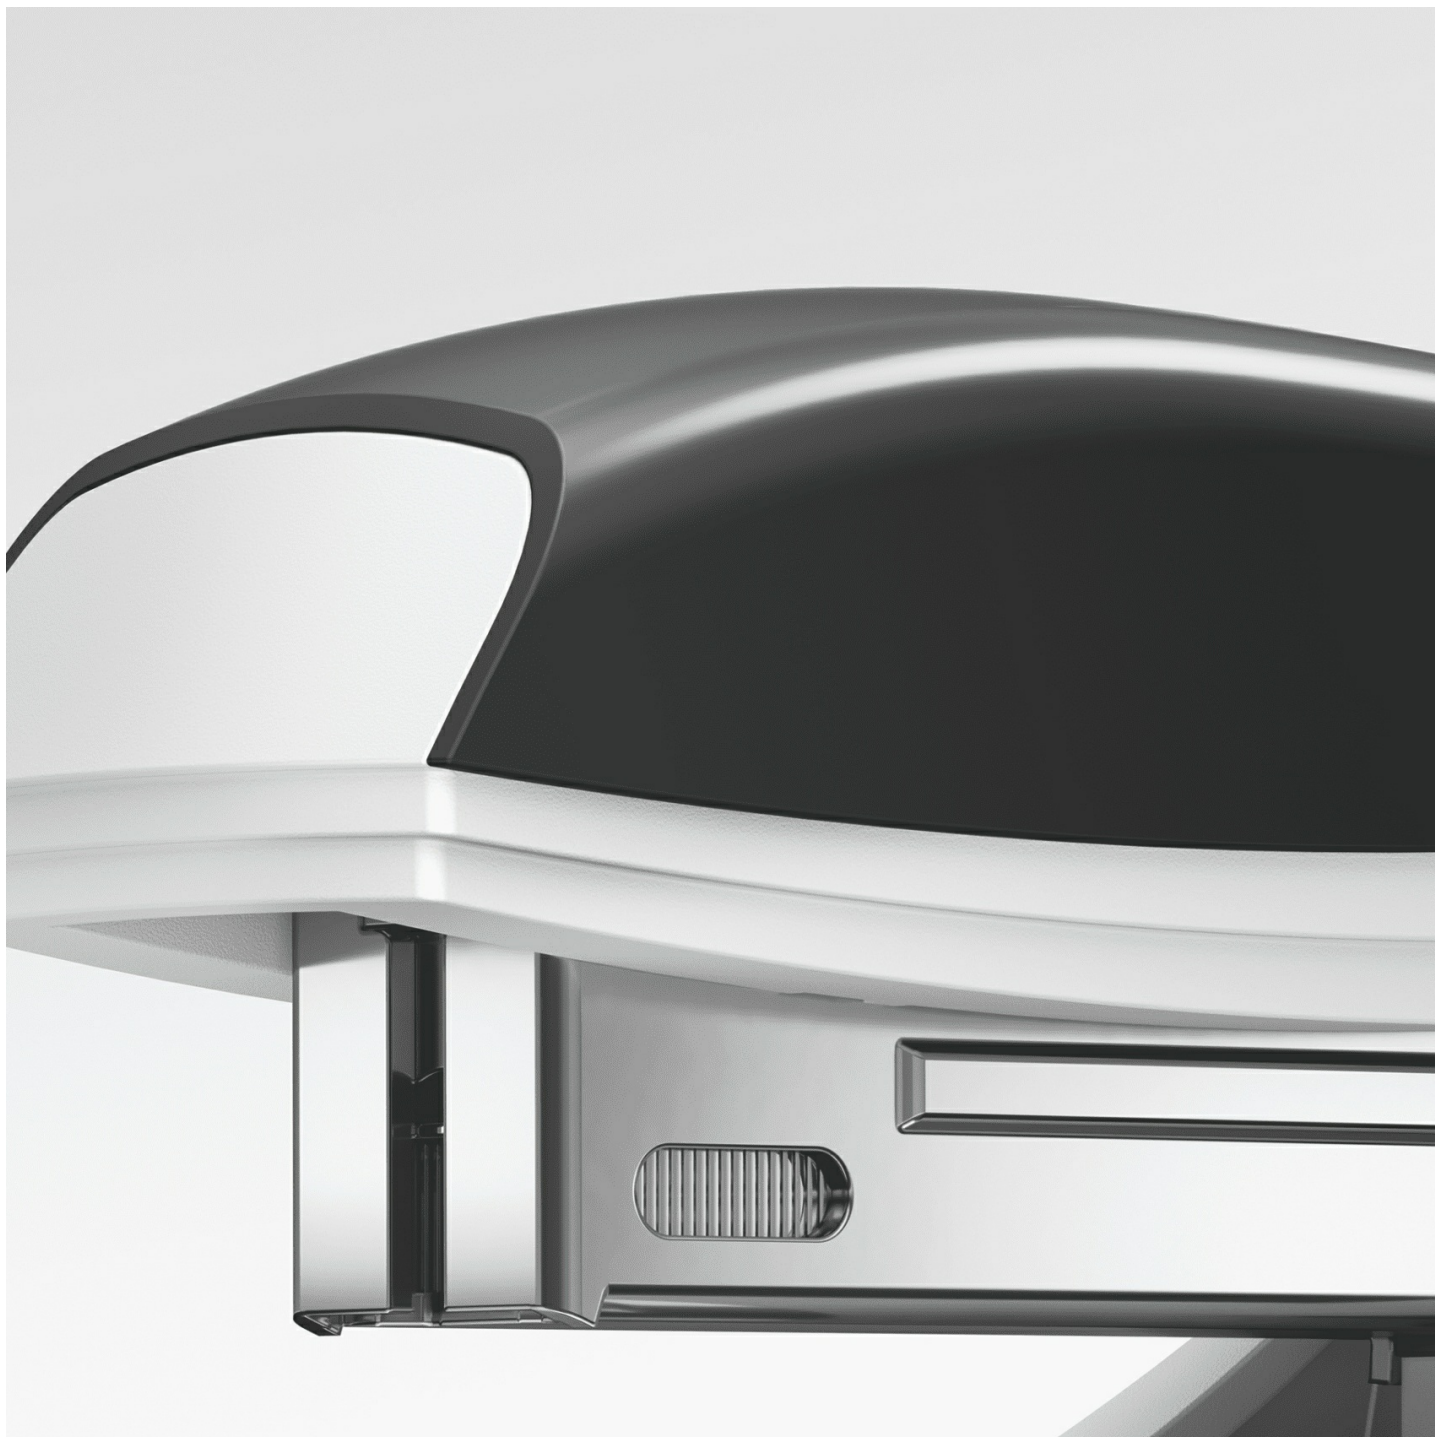

Opis produktu

ZSZYWACZ biurowy do 10 kartek zielony No.10 Leitz

Zszywacz metalowy mini Leitz NeXXt WOW

Niewielki, poręczny zszywacz w wyrazistych kolorach WOW pozwoli Ci podkreślić swoją osobowość. Do użytku w biurze, w domu i podczas podróży.

Zmieści się w najmniejszym nawet piórniku lub etui. **Opatentowana technologia Direct Impact** i zszywki Leitz Power Performance P2 (No.10) zapewniają **doskonale zszywanie przy każdym użyciu**.

- Otwarcie 180° umożliwia zszywanie tapicerskie.
- **Zszywa do 10 kartek** (papier 80 gsm).
- Precyzyjne zszywanie dzięki **technologii Direct Impact**.
- Dodaj energetycznych i stylowych kolorów swojemu miejscu pracy w biurze lub w domu, wybierając produkty z naszej kolekcji WOW.
- Do zszywek Leitz Power Performance P2 **No. 10, opakowanie zszywek w komplecie.**
- Poreczny **zintegrowany rozszywacz**.
- Kompaktowy rozmiar ułatwia używanie w czasie podróży.