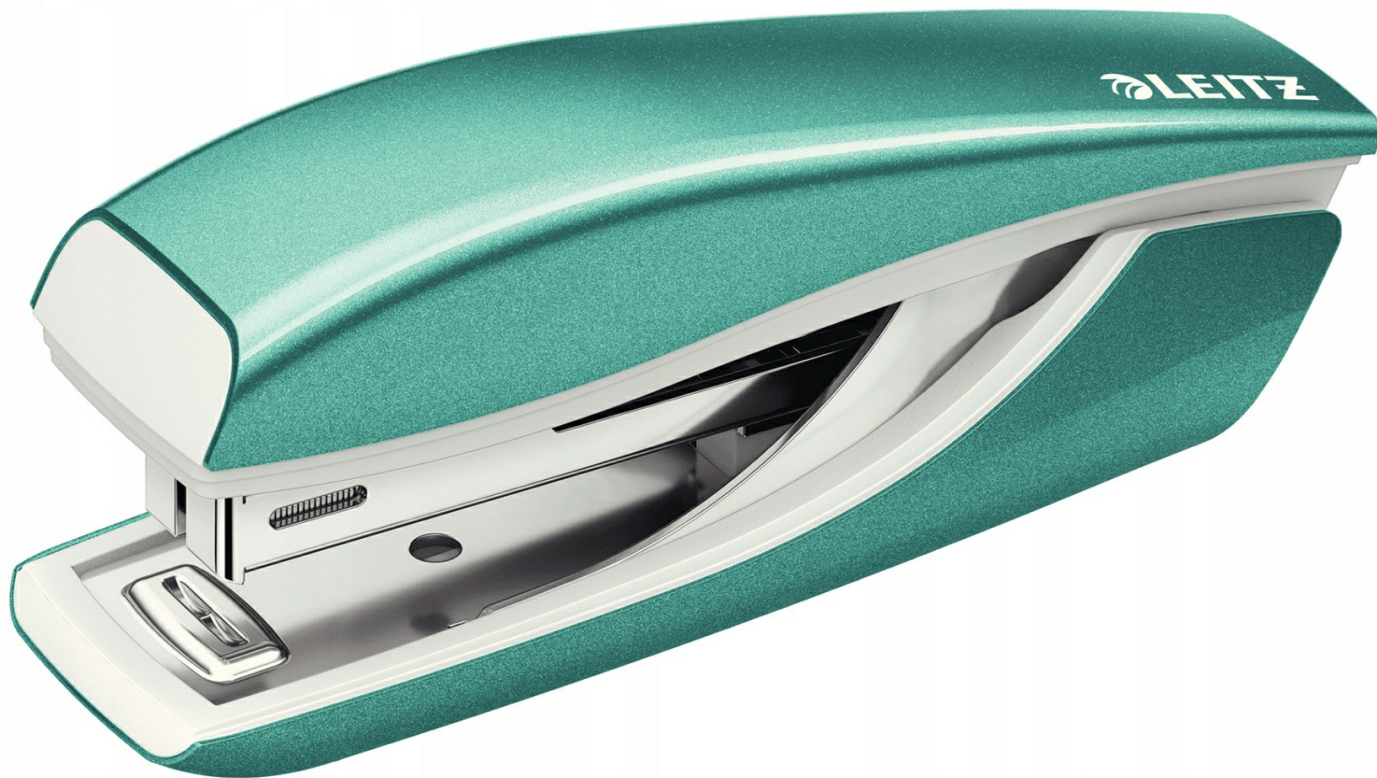

Zszywacz mini LEITZ NeXXt WOW 10 kartek turkusowy metaliczny 55281051

Kod produktu: 13672 Kod EAN: 4002432103225

Warianty produktów

Indeks	Cena
Zszywacz mini LEITZ NeXXt WOW 10 kartek turkusowy metaliczny 55281051 13672	Ceny produktów widoczne dopiero po zalogowaniu. Jeżeli nie posiadasz konta, zarejestruj się.

Opis produktu

Mini ZSZYWACZ biurowy do 10 kartek No.10 WOW Leitz

Zszywacz metalowy mini Leitz NeXXt WOW

Niewielki, poreczny zszywacz w wyrazistych kolorach WOW pozwoli Ci podkreślić swoją osobowość. Do użytku w biurze, w domu i podczas podróży.

Zmieści się w najmniejszym nawet piórniku lub etui. **Opatentowana technologia Direct Impact** i zszywki Leitz Power Performance P2 (No.10) zapewniają **doskonale zszywanie przy każdym użyciu**.

- Otwarcie 180° umożliwia zszywanie tapicerskie.
- **Zszywa do 10 kartek** (papier 80 gsm).
- Precyzyjne zszywanie dzięki **technologii Direct Impact**.
- Dodaj energetycznych i stylowych kolorów swojemu miejscu pracy w biurze lub w domu, wybierając produkty z naszej kolekcji WOW.
- Do zszywek Leitz Power Performance P2 **No. 10, opakowanie zszywek w komplecie.**
- Poreczny **zintegrowany rozszywacz**.
- Kompaktowy rozmiar ułatwia używanie w czasie podróży.