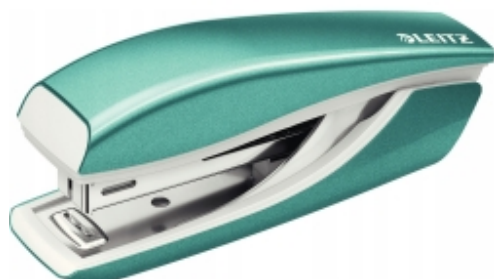

Zszywacz mini LEITZ NeXXt WOW 10 kartek turkusowy metaliczny 55281051

Kod produktu: 13672 Kod EAN: 4002432103225

Warianty produktów

Indeks	Cena
Zszywacz mini LEITZ NeXXt WOW 10 kartek turkusowy metaliczny 55281051 13672	Ceny produktów widoczne dopiero po zalogowaniu. Jeżeli nie posiadasz konta, zarejestruj się.

Opis produktu

Mini ZSZYWACZ biurowy do 10 kartek No.10 WOW Leitz

Zszywacz metalowy mini Leitz NeXXt WOW

Niewielki, poreczny zszywacz w wyrazistych kolorach WOW pozwoli Ci podkreślić swoją osobowość. Do użytku w biurze, w domu i podczas podróży.

Zmieści się w najmniejszym nawet piórniku lub etui. **Opatentowana technologia Direct Impact** i zszywki Leitz Power Performance P2 (No.10) zapewniają **doskonale zszywanie przy każdym użyciu**.

- Otwarcie 180° umożliwia zszywanie tapicerskie.
- **Zszywa do 10 kartek** (papier 80 gsm).
- Precyzyjne zszywanie dzięki **technologii Direct Impact**.
- Dodaj energetycznych i stylowych kolorów swojemu miejscu pracy w biurze lub w domu, wybierając produkty z naszej kolekcji WOW.
- Do zszywek Leitz Power Performance P2 **No. 10, opakowanie zszywek w komplecie.**
- Poreczny **zintegrowany rozszywacz**.
- Kompaktowy rozmiar ułatwia używanie w czasie podróży.