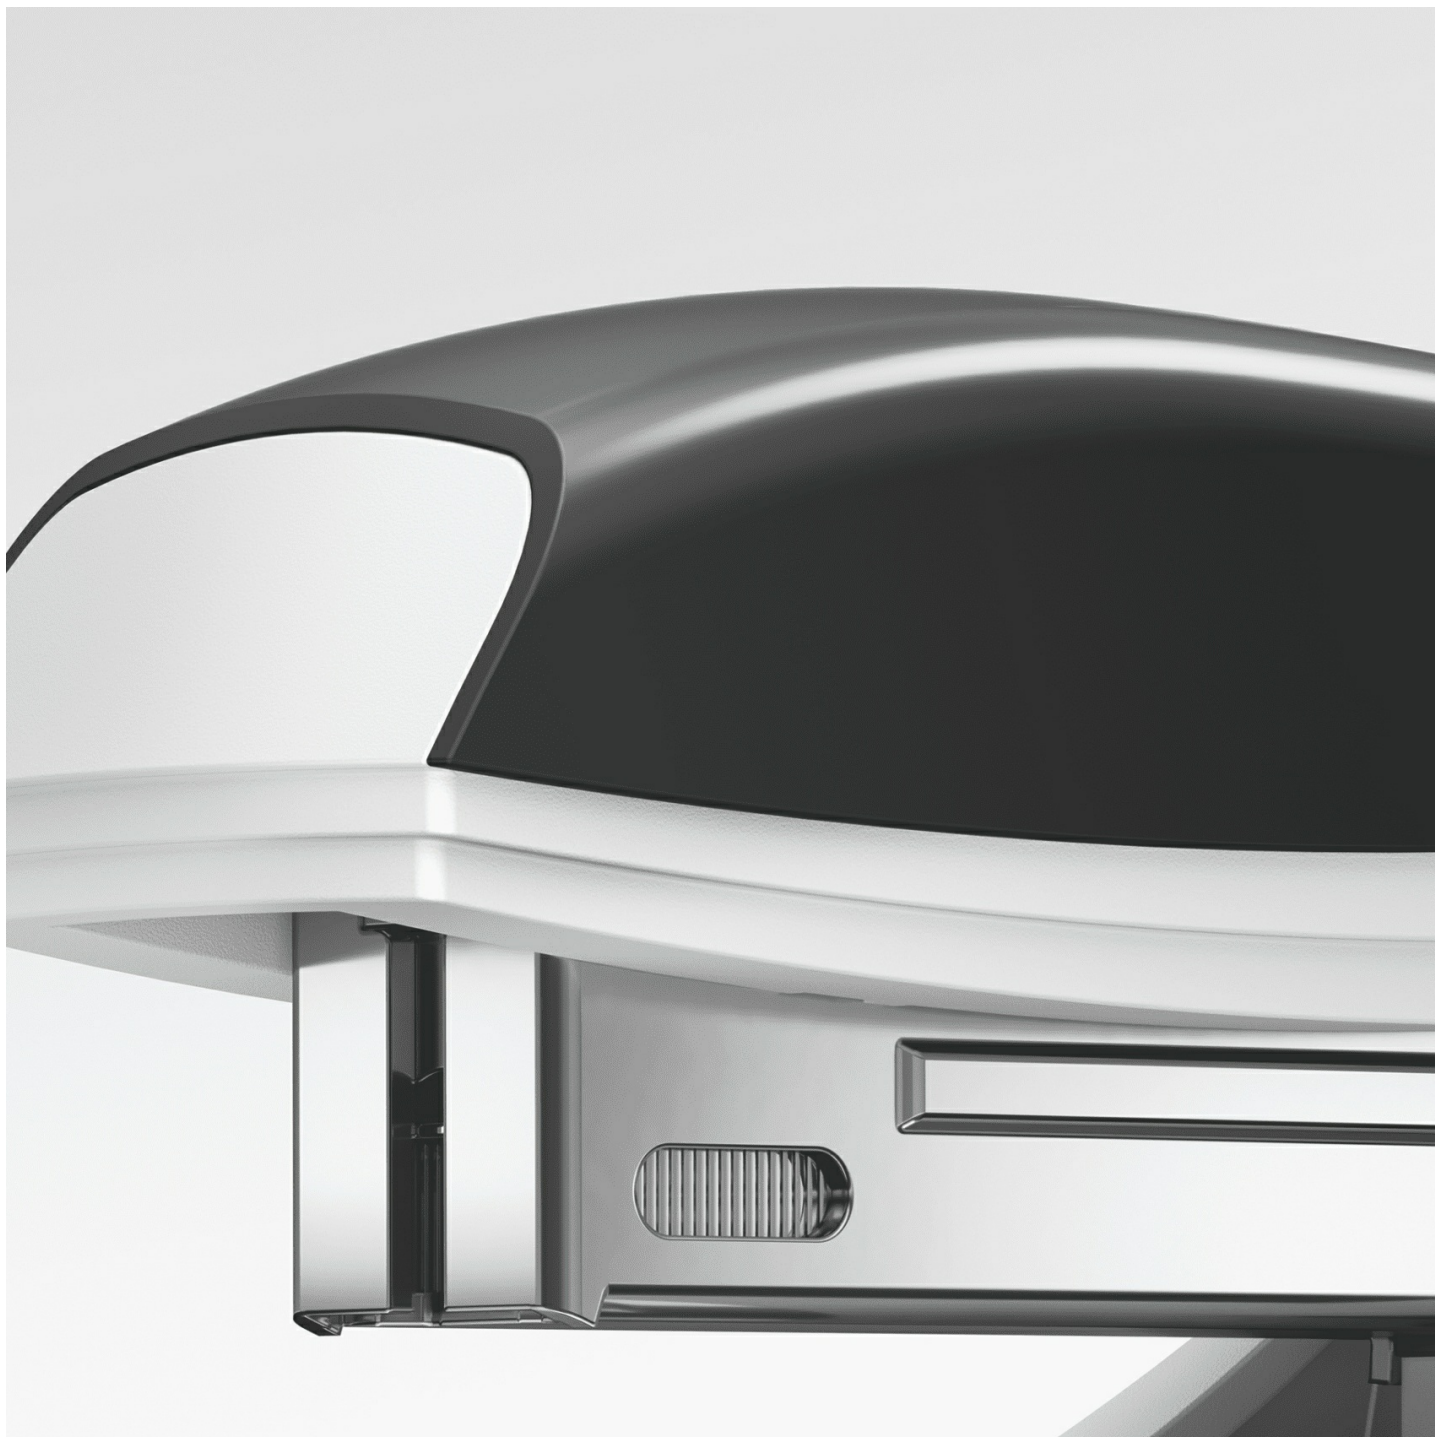

Zszywacz mini LEITZ NeXXt WOW 10 kartek turkusowy metaliczny 55281051

Kod produktu: 13672 Kod EAN: 4002432103225

Warianty produktów

Indeks	Cena
Zszywacz mini LEITZ NeXXt WOW 10 kartek turkusowy metaliczny 55281051 13672	Ceny produktów widoczne dopiero po zalogowaniu. Jeżeli nie posiadasz konta, zarejestruj się.

Opis produktu

Mini ZSZYWACZ biurowy do 10 kartek No.10 WOW Leitz

Zszywacz metalowy mini Leitz NeXXt WOW

Niewielki, poreczny zszywacz w wyrazistych kolorach WOW pozwoli Ci podkreślić swoją osobowość. Do użytku w biurze, w domu i podczas podróży.

Zmieści się w najmniejszym nawet piórniku lub etui. **Opatentowana technologia Direct Impact** i zszywki Leitz Power Performance P2 (No.10) zapewniają **doskonale zszywanie przy każdym użyciu**.

- Otwarcie 180° umożliwia zszywanie tapicerskie.
- **Zszywa do 10 kartek** (papier 80 gsm).
- Precyzyjne zszywanie dzięki **technologii Direct Impact**.
- Dodaj energetycznych i stylowych kolorów swojemu miejscu pracy w biurze lub w domu, wybierając produkty z naszej kolekcji WOW.
- Do zszywek Leitz Power Performance P2 **No. 10, opakowanie zszywek w komplecie.**
- Poreczny **zintegrowany rozszywacz**.
- Kompaktowy rozmiar ułatwia używanie w czasie podróży.