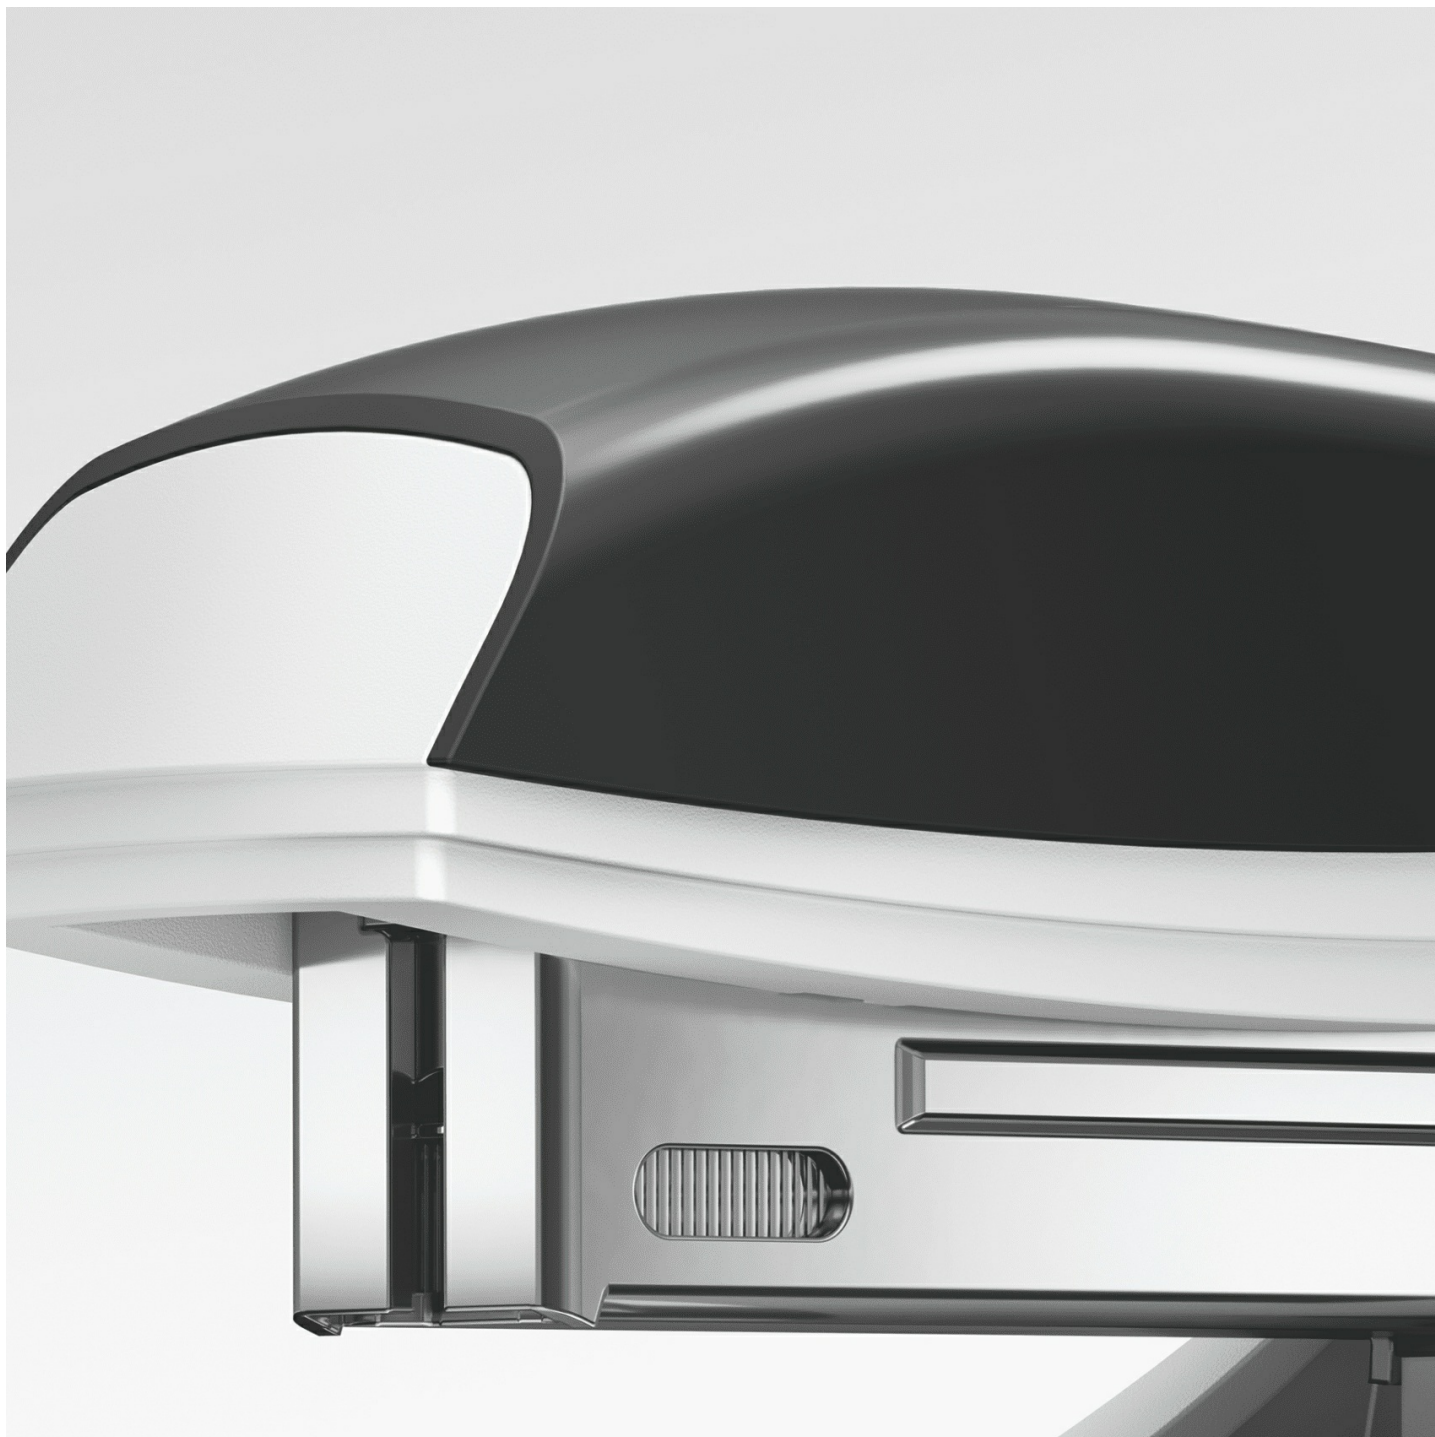

Opis produktu

Mini ZSZYWACZ biurowy do 10 kartek NeXXt WOW Leitz

Zszywacz metalowy mini Leitz NeXXt WOW

Niewielki, poręczny zszywacz w wyrazistych kolorach WOW pozwoli Ci podkreślić swoją osobowość. Do użytku w biurze, w domu i podczas podróży.

Zmieści się w najmniejszym nawet piórniku lub etui. **Opatentowana technologia Direct Impact** i zszywki Leitz Power Performance P2 (No.10) zapewniają **doskonale zszywanie przy każdym użyciu**.

- Otwarcie 180° umożliwia zszywanie tapicerskie.
- **Zszywa do 10 kartek** (papier 80 gsm).
- Precyzyjne zszywanie dzięki **technologii Direct Impact**.
- Dodaj energetycznych i stylowych kolorów swojemu miejscu pracy w biurze lub w domu, wybierając produkty z naszej kolekcji WOW.
- Do zszywek Leitz Power Performance P2 **No. 10, opakowanie zszywek w komplecie.**
- Poreczny **zintegrowany rozszywacz**.
- Kompaktowy rozmiar ułatwia używanie w czasie podróży.