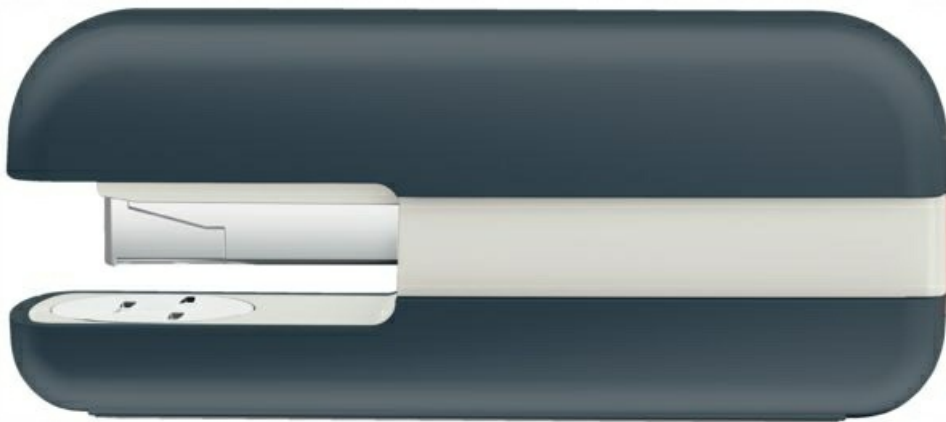

Zszywacz Leitz Cosy, szary 55670089

Kod produktu: 14289 Kod EAN: 4002432125333

Warianty produktów

Indeks	Cena
Zszywacz Leitz Cosy, szary 55670089 14289	Ceny produktów widoczne dopiero po zalogowaniu. Jeżeli nie posiadasz konta, zarejestruj się.

Opis produktu

Zszywacz biurowy do 30 kartek szary Cosy Leitz

W kolekcji Leitz Cosy znajdziesz produkty łączące **najwyższą jakość z komfortem**, jaki zapewnia domowy styl. Minimalistyczne, uniwersalne wzornictwo, **atrakcyjne kolory i matowe wykończenie** stworzą przyjazną atmosferę do pracy, gdziekolwiek będziesz.

Solidny i niezawodny zszywacz Cosy z opatentowaną technologią Direct Impact zapewnia każdorazowo perfekcyjne rezultaty. Zszywacz ten jest **idealnym dodatkiem do domu** lub biura i zapewni Ci relaks oraz produktywność przez cały dzień.

- Solidny i niezawodny **zszywacz do 30 kartek (80 gsm)**.
- Latwe i niewymagające dużego wysiłku **dokładne zszywanie dzięki technologii Direct Impact**.
- Przycisk umożliwia łatwe przekreślenie stopki obrotowej i zmianę zszywania otwartego na zamknięte.
- Otwarte **zszywki można łatwo usunąć**, idealnie nadają się do tymczasowego zszywania dokumentów.