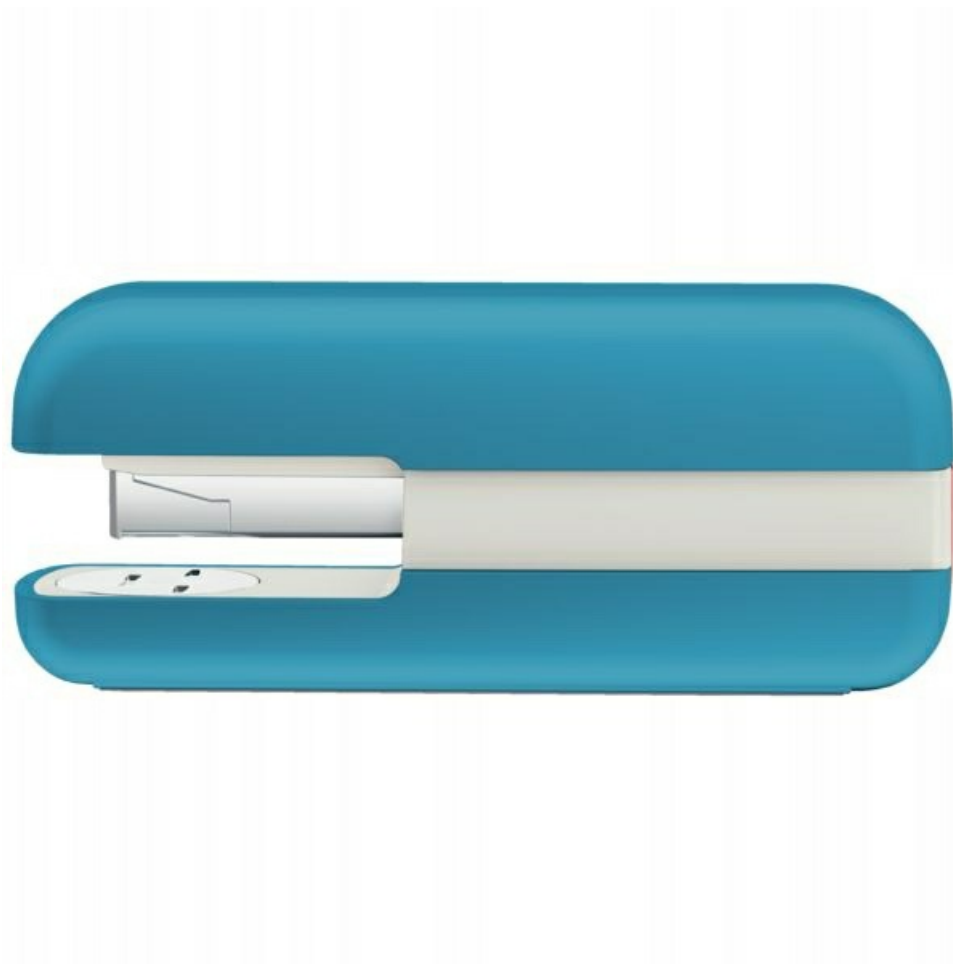

Zszywacz Leitz Cosy, niebieski 55670061

Kod produktu: 14288 Kod EAN: 4002432125326

Warianty produktów

Indeks	Cena
Zszywacz Leitz Cosy, niebieski 55670061 14288	Ceny produktów widoczne dopiero po zalogowaniu. Jeżeli nie posiadasz konta, zarejestruj się.

Opis produktu

Zszywacz biurowy do 30 kartek niebieski Cosy Leitz

W kolekcji Leitz Cosy znajdziesz produkty łączące **najwyższą jakość z komfortem**, jaki zapewnia domowy styl. Minimalistyczne, uniwersalne wzornictwo, **atrakcyjne kolory i matowe wykończenie** stworzą przyjazną atmosferę do pracy, gdziekolwiek będziesz.

Solidny i niezawodny zszywacz Cosy z opatentowaną technologią Direct Impact zapewnia każdorazowo perfekcyjne rezultaty. Zszywacz ten jest **idealnym dodatkiem do domu** lub biura i zapewni Ci relaks oraz produktywność przez cały dzień.

- Solidny i niezawodny **zszywacz do 30 kartek (80 gsm)**.
- Latwe i niewymagające dużego wysiłku **dokładne zszywanie dzięki technologii Direct Impact**.
- Przycisk umożliwia łatwe przekreślenie stopki obrotowej i zmianę zszywania otwartego na zamknięte.
- Otwarte **zszywki można łatwo usunąć**, idealnie nadają się do tymczasowego zszywania dokumentów.