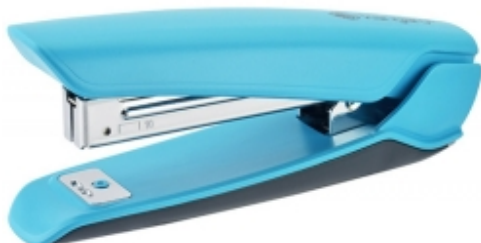

## Zszywacz KANGARO Nowa-10/S, zszywa do 15 kartek, plastikowy, w pudełku PP, turkusowy

Kod produktu: 02937    Kod EAN: 8901057310208

### Warianty produktów

Indeks	Cena
Zszywacz KANGARO Nowa-10/S, zszywa do 15 kartek, plastikowy, w pudełku PP, turkusowy 02937	Ceny produktów widoczne dopiero po zalogowaniu. Jeżeli nie posiadasz konta, zarejestruj się.

### Opis produktu

metalowy mechanizm, plastikowy korpus wykonany z wytrzymałego i trwałego tworzywa sztucznego, podstawa o długości 116 mm zszywanie: zamknięte oraz tapicerskie posiada antypoślizgowy spód wbudowany rozszywacz z uchwytem na zszywki wskaźnik zużycia zszywek zszywki: 10 pojemność: 100 zszywek zszywa: do 15 kartek głębokość wsunięcia kartki: 60 mm 10 lat gwarancji na ramieniu nadrukowana nazwa i logo producenta, na podstawie nadrukowana nazwa i logo producenta, model oraz rozmiar zszywek kolor: turkusowy