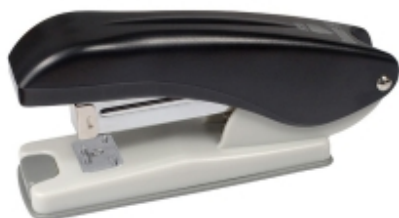

## Zszywacz ICO Boxer S2, zszywa do 20 kartek, zszywanie na zewnątrz, czarny

Kod produktu: 01446    Kod EAN: 5997072122516

### Warianty produktów

| Indeks  | Cena   |
|---|--|
| <b>Zszywacz ICO Boxer S2, zszywa do 20 kartek, zszywanie na zewnątrz, czarny</b><br>01446 | Ceny produktów widoczne dopiero po zalogowaniu. Jeżeli nie posiadasz konta, zarejestruj się. |

### Opis produktu

metalowy mechanizm, plastikowe ramię wykonane z wytrzymałego i trwałego tworzywa ABS, podstawa o wysokiej wytrzymałości zdolność zszywania: do 20 kartek głębokość wsunięcia kartki: 45mm zszywki: 24/6 lub 26/6 pojemność: 100 lub 120 zszywek wyposażony w zintegrowany rozszywacz umożliwia zszywanie "na zewnątrz" kolor czarny