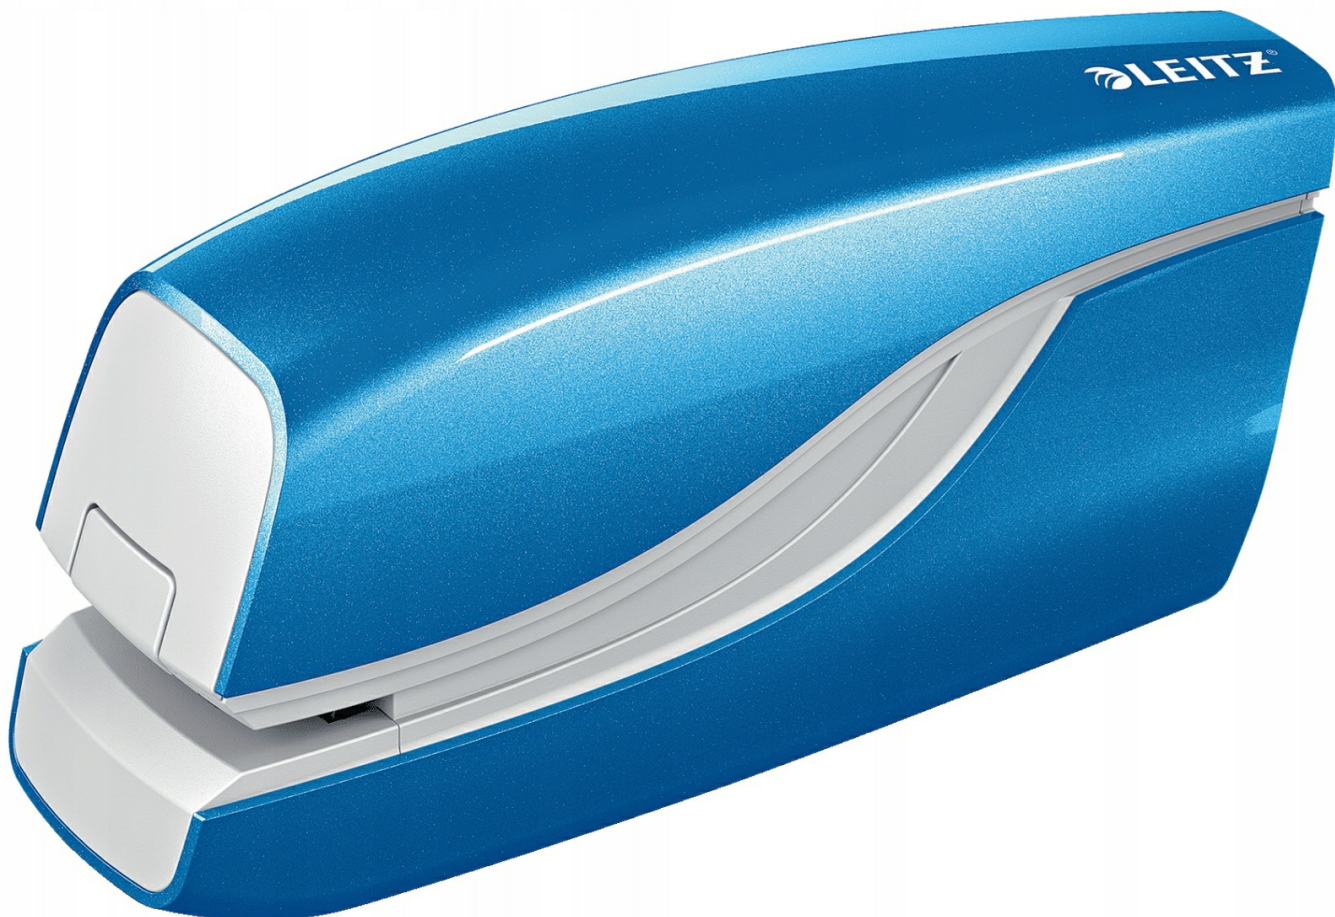

Zszywacz elektryczny WOW 10k niebieski 55661036 LEITZ

Kod produktu: 14212 Kod EAN: 4002432111329

Warianty produktów

Indeks	Cena
Zszywacz elektryczny WOW 10k niebieski 55661036 LEITZ 14212	Ceny produktów widoczne dopiero po zalogowaniu. Jeżeli nie posiadasz konta, zarejestruj się.

Opis produktu

Elektryczny ZSZYWACZ do 10 kartek WOW niebieski LEITZ

Zszywacz przeznaczony do obsługi jedną ręką, **idealny w przypadku częstego użytkowania**. Dostępny w wyrazistych kolorach WOW, które pozwolą Ci podkreślić swoją osobowość. Zasilany z baterii - dla wygody użytkowania także podczas podróży. Stosując zszywki Leitz Electric E1, masz pewność perfekcyjnych rezultatów zszywania za każdym razem.

- **Zszywa do 10 kartek** (papier 80 gsm).
- Łatwa obsługa jedną ręką.
- Stylowy dodatek na Twoje biurko, doskonały także do używania w trakcie podróży dzięki **zasilaniu z baterii (4 baterie AAA, nie dołączone do zestawu)**.
- Dodaj energetycznych i stylowych kolorów swojemu miejscu pracy w biurze lub w domu, wybierając produkty z naszej kolekcji WOW.
- Stosowanie **zszywek E1** zapewnia **zszywanie wolne od zaciec**.