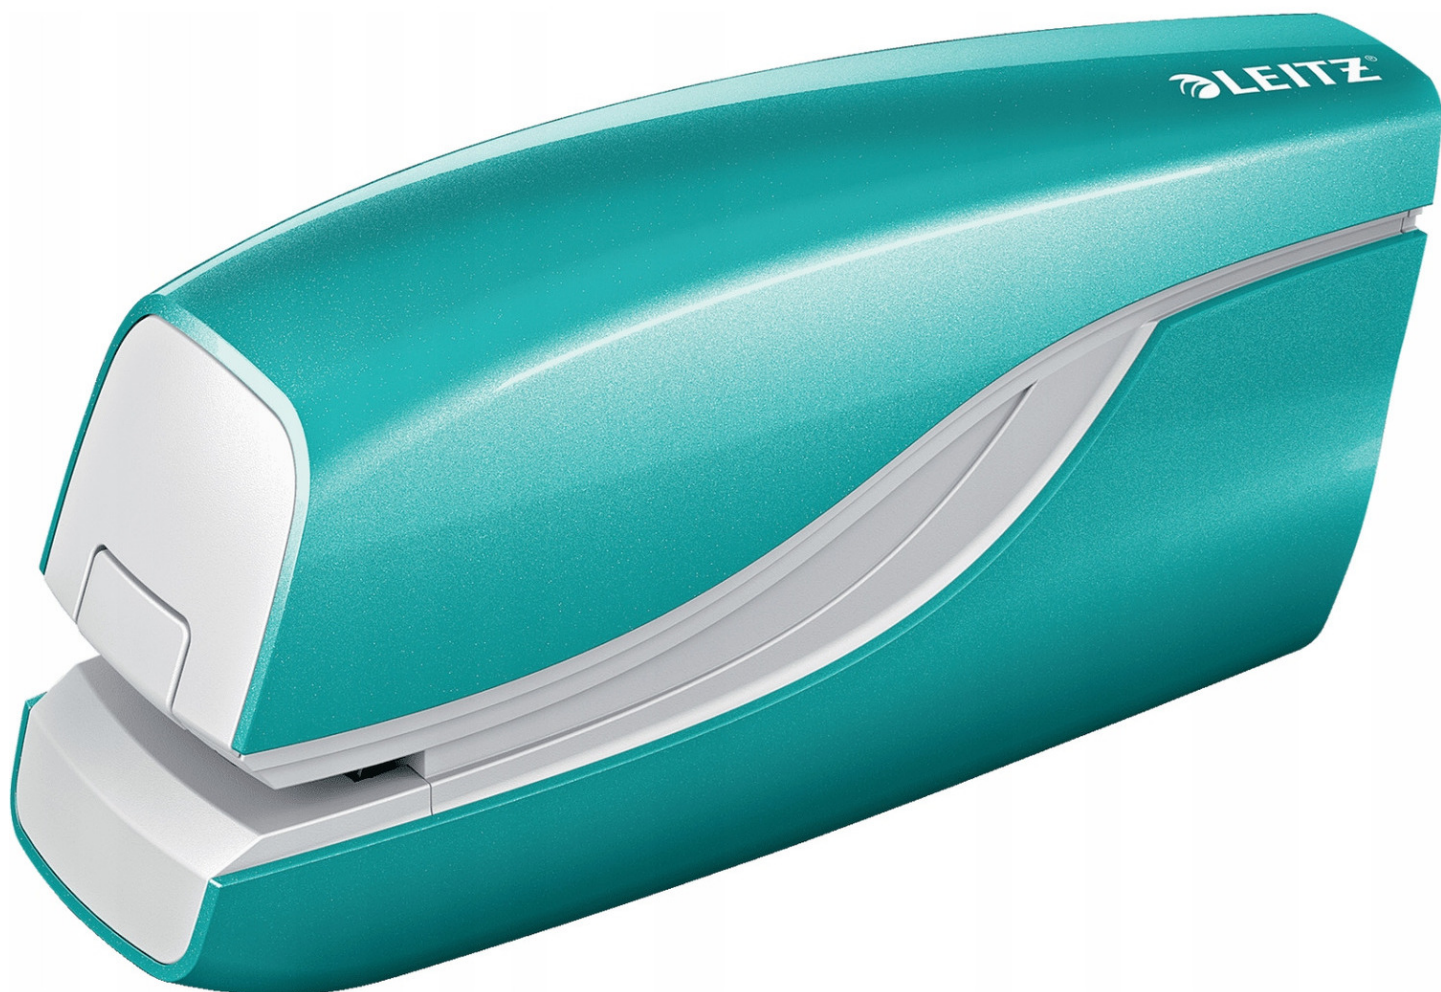

Zszywacz elektryczny WOW 10k turkusowy 55661051 LEITZ

Kod produktu: 13989 Kod EAN: 4002432111343

Warianty produktów

Indeks	Cena
Zszywacz elektryczny WOW 10k turkusowy 55661051 LEITZ 13989	Ceny produktów widoczne dopiero po zalogowaniu. Jeżeli nie posiadasz konta, zarejestruj się.

Opis produktu

Elektryczny ZSZYWACZ do 10 kartek WOW turkusowy LEITZ

Zszywacz przeznaczony do obsługi jedną ręką, **idealny w przypadku częstego użytkowania**. Dostępny w wyrazistych kolorach WOW, które pozwolą Ci podkreślić swoją osobowość. Zasilany z baterii - dla wygody użytkownika także podczas podróży. Stosując zszywki Leitz Electric E1, masz pewność perfekcyjnych rezultatów zszywania za każdym razem.

- **Zszywa do 10 kartek** (papier 80 gsm).
- Łatwa obsługa jedną ręką.
- Stylowy dodatek na Twoje biurko, doskonały także do używania w trakcie podróży dzięki **zasilaniu z baterii (4 baterie AAA, nie dołączone do zestawu)**.
- Dodaj energetycznych i stylowych kolorów swojemu miejscu pracy w biurze lub w domu, wybierając produkty z naszej kolekcji WOW.
- Stosowanie **zszywek E1** zapewnia **zszywanie wolne od zaciec**.