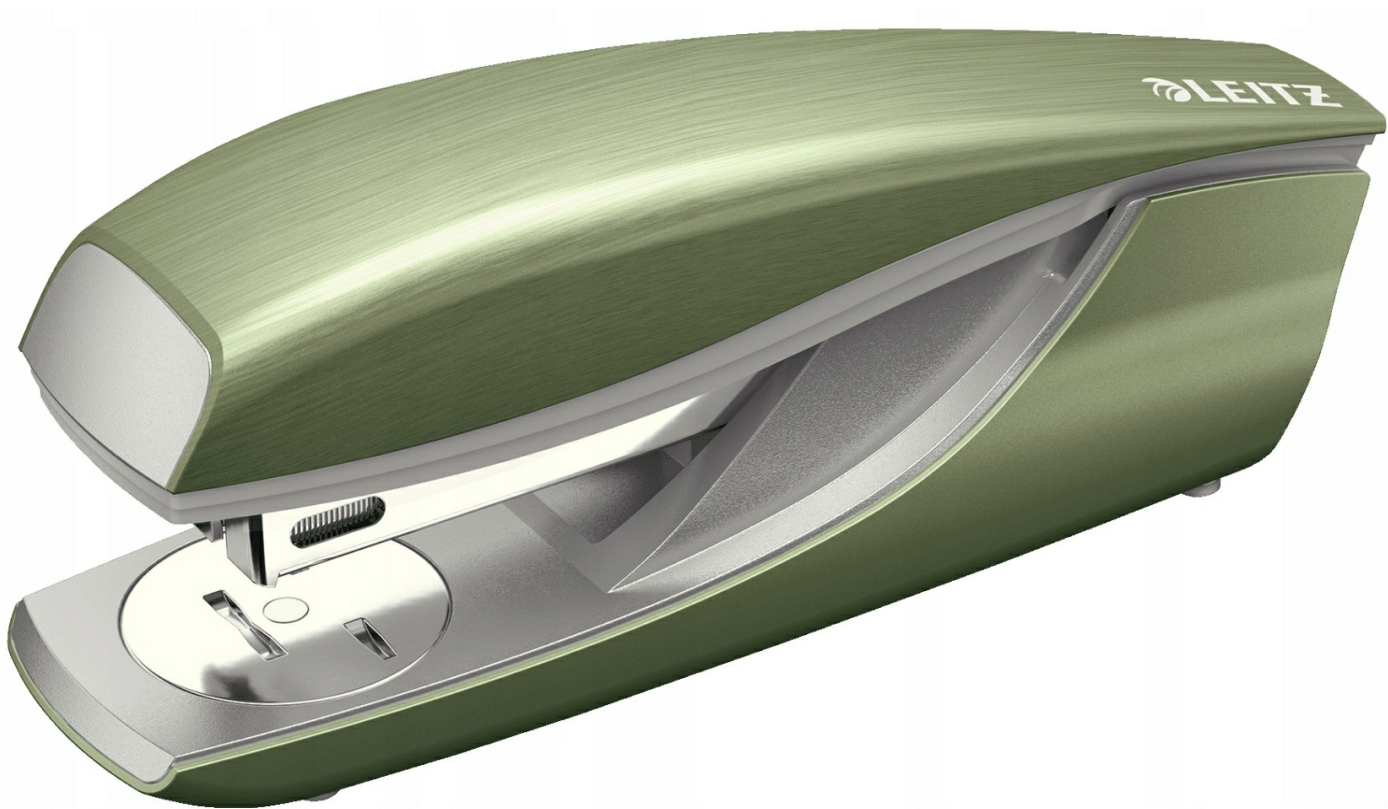

## Zszywacz 5562 LEITZ STYLE 30k Pistacjowa zieleń metalowy średni metalowy

Kod produktu: 14080    Kod EAN: 4002432107407

### Warianty produktów

Indeks	Cena
<b>Zszywacz 5562 LEITZ STYLE 30k Pistacjowa zieleń metalowy średni metalowy</b> 14080	Ceny produktów widoczne dopiero po zalogowaniu. Jeżeli nie posiadasz konta, zarejestruj się.

### Opis produktu

Zszywacz do 30 kartek 24/6 26/6 zielony LEITZ

Wyjątkowy **zszywacz metalowy do codziennego użytku**, w nowoczesnym wzornictwie ze szczotkowanym wykończeniem i w intrygujących kolorach. **Solidny i bardzo wytrzymały**. Opatentowana technologia Direct Impact i zszywki Leitz P3 (24/6, 26/6) zapewniają doskonale zszywanie przy każdym użyciu.

- **Zszywa do 30 kartek** (papier 80 gsm).
- Latwe, dokładne zszywanie dzięki **technologii Direct Impact**.
- Przycisk umożliwia łatwe przekreślenie stopki obrotowej i zmianę zszywania otwartego na zamknięte, a 180° otwarcie **umożliwia zszywanie tapicerskie**.
- Używany ze zszywkami Leitz Power Performance P3 24/6 i 26/6, **opakowanie zszywek w komplecie**.
- Poreczny **zintegrowany rozszywacz**.