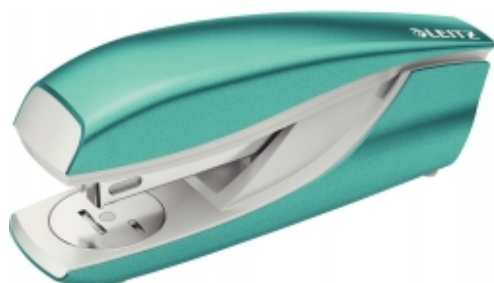

Zszywacz 55021 WOW 24-26/6 30k turkusowy średni metalowy 55021051 LEITZ

Kod produktu: 14022 Kod EAN: 4002432103126

Warianty produktów

Indeks	Cena
Zszywacz 55021 WOW 24-26/6 30k turkusowy średni metalowy 55021051 LEITZ 14022	Ceny produktów widoczne dopiero po zalogowaniu. Jeżeli nie posiadasz konta, zarejestruj się.

Opis produktu

Zszywacz do 30 kartek 24/6 26/6 metalowy LEITZ

Zszywacz metalowy w wyrazistych kolorach WOW pozwoli Ci podkreślić swoją osobowość. Do codziennego użytkowania. **Solidny i niezawodny**. Opatentowana technologia Direct Impact i zszywki Leitz Power Performance P3 (24/6, 26/6) **zapewniają doskonale zszywanie** przy każdym użyciu.

- **Zszywa do 30 kartek** (papier 80 gsm).
- Latwe i niewymagające dużego wysiłku dokładne zszywanie dzięki **technologii Direct Impact**.
- Przycisk umożliwia łatwe przekreślenie stopki obrotowej i zmianę zszywania otwartego na zamknięte, a otwarcie 180° **umożliwia zszywanie tapicerskie**.
- Dodaj energetycznych i stylowych kolorów swojemu miejscu pracy w biurze lub w domu, wybierając produkty z naszej kolekcji WOW.
- Używany ze zszywkami Leitz Power Performance P3 **24/6 i 26/6**, opakowanie zszywek w komplecie.
- Poreczny zintegrowany rozszywacz.