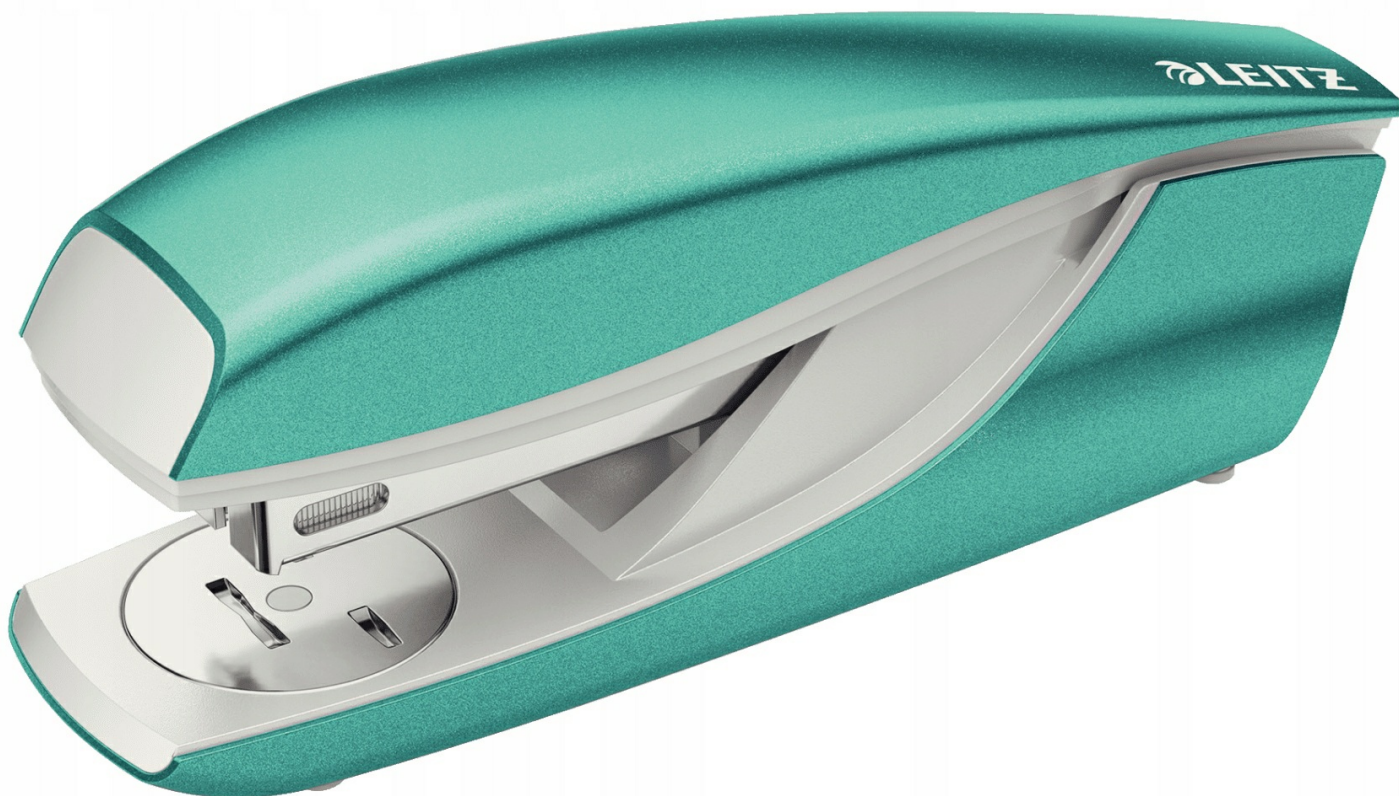

Zszywacz 55021 WOW 24-26/6 30k turkusowy średni metalowy 55021051 LEITZ

Kod produktu: 14022 Kod EAN: 4002432103126

Warianty produktów

Indeks	Cena
Zszywacz 55021 WOW 24-26/6 30k turkusowy średni metalowy 55021051 LEITZ 14022	Ceny produktów widoczne dopiero po zalogowaniu. Jeżeli nie posiadasz konta, zarejestruj się.

Opis produktu

Zszywacz do 30 kartek 24/6 26/6 metalowy LEITZ

Zszywacz metalowy w wyrazistych kolorach WOW pozwoli Ci podkreślić swoją osobowość. Do codziennego użytkowania. **Solidny i niezawodny**. Opatentowana technologia Direct Impact i zszywki Leitz Power Performance P3 (24/6, 26/6) **zapewniają doskonale zszywanie** przy każdym użyciu.

- **Zszywa do 30 kartek** (papier 80 gsm).
- Latwe i niewymagające dużego wysiłku dokładne zszywanie dzięki **technologii Direct Impact**.
- Przycisk umożliwia łatwe przekreślenie stopki obrotowej i zmianę zszywania otwartego na zamknięte, a otwarcie 180° **umożliwia zszywanie tapicerskie**.
- Dodaj energetycznych i stylowych kolorów swojemu miejscu pracy w biurze lub w domu, wybierając produkty z naszej kolekcji WOW.
- Używany ze zszywkami Leitz Power Performance P3 **24/6 i 26/6**, opakowanie zszywek w komplecie.
- Poreczny zintegrowany rozszywacz.