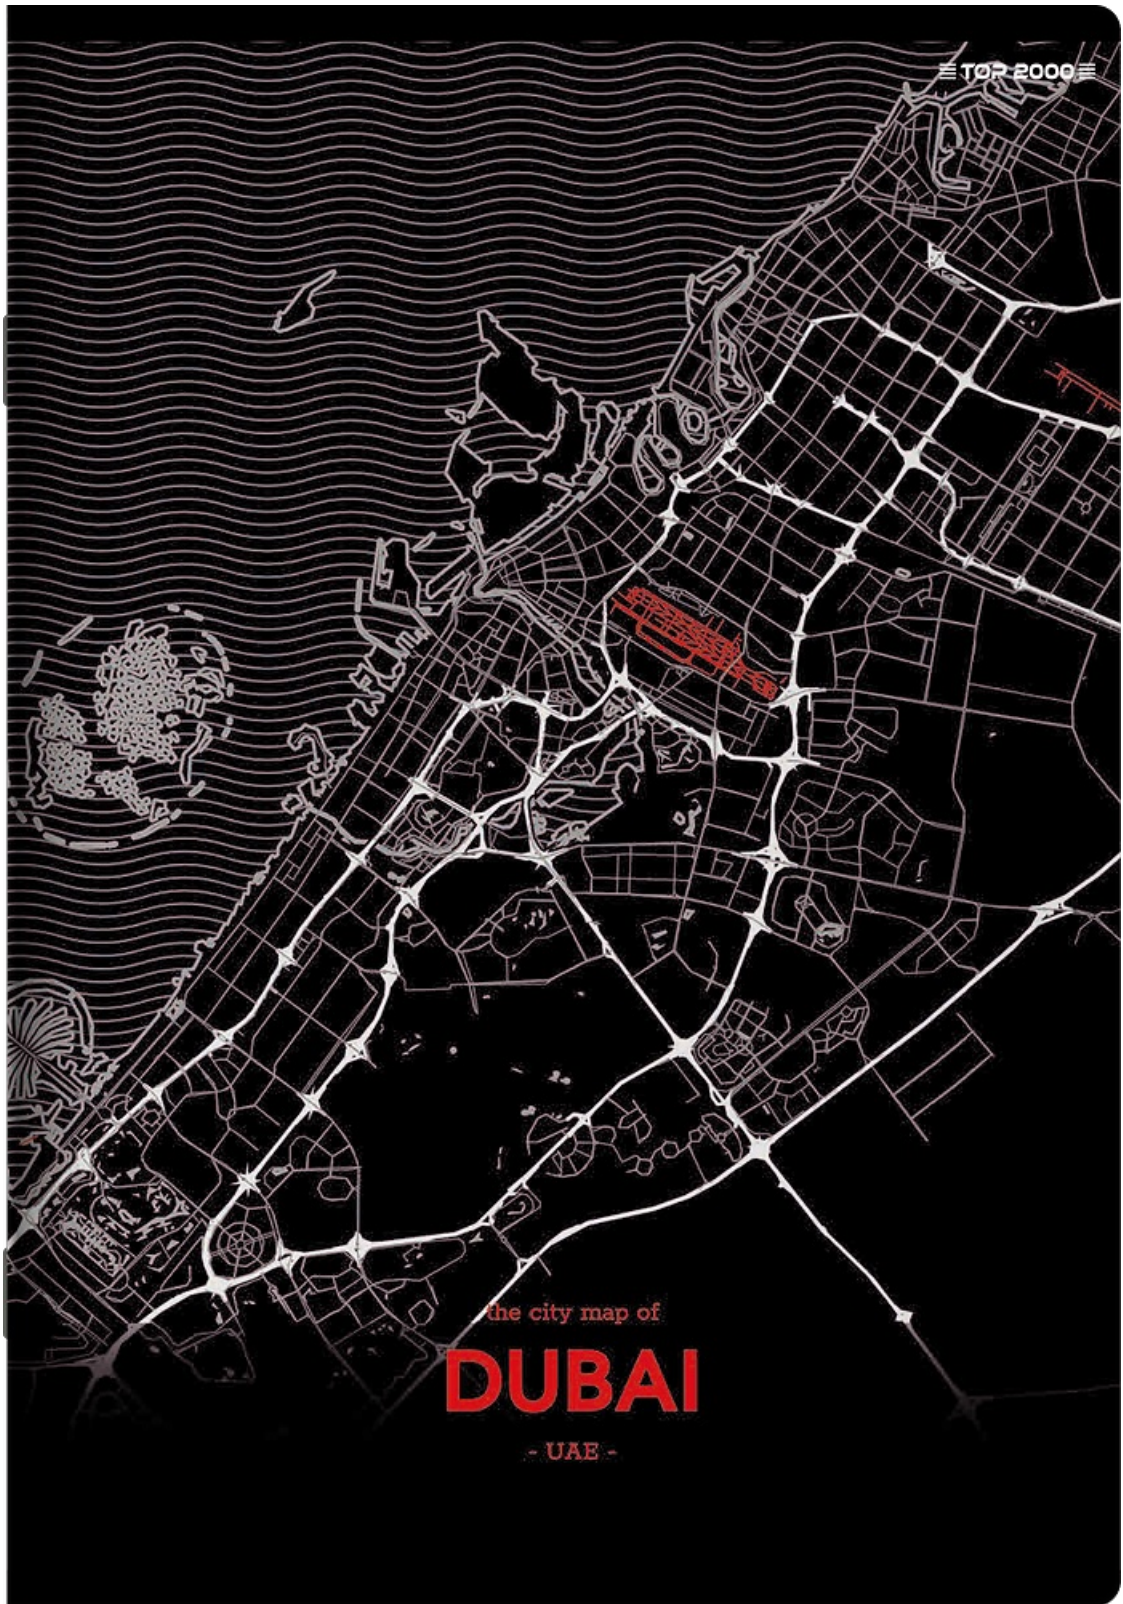

Zeszyt A5 60k linia 70g MONOCHROME mix kolorów 400157929 TOP 2000

Kod produktu: 44805 Kod EAN: 5904017398714

Warianty produktów

Indeks	Cena
Zeszyt A5 60k linia 70g MONOCHROME mix kolorów 400157929 TOP 2000 44805	Ceny produktów widoczne dopiero po zalogowaniu. Jeżeli nie posiadasz konta, zarejestruj się.

Opis produktu

ZESZYT TOP 2000 MONOCHROME MAPPING A5/60K LINIA Z MARGINESEM

Kolekcja Monochrome Mapping jest to dojrzały i minimalistyczny przekaz w formie map wybranych miast Świata. Z tyłu okładki zawarte są informacje o danym mieście, co dodatkowo podkreśla atrakcyjność kolekcji. Uszlachetnienie okładki matową folią z użyciem lakieru wybiórczego błysk w wybranych elementach daje elegancki wydźwięk. Na wewnętrznej stronie okładki znajduje się ciekawy nadruk z adresówką do opisu.

Cechy główne

- Minimalistyczne grafiki z mapami wybranych miast na okładkach oraz uszlachetnienia przyciągają uwagę użytkownika
- Miękka, laminowana okładka z kartonu sprawia, że zeszyt jest elastyczny i lekki do noszenia
- Oprawa na zszywki jest najbardziej popularna ze względu na łatwość użycia
- Interesująca adresówka z liniami metra na wewnętrznej stronie okładki

Cechy dodatkowe

- Format A5
- 60 kartek
- Liniatura linia z marginesem
- Papier o gramaturze 70 g/m²
- Mix wzorów

Dodatkowe informacje

- Wymiary 2D: 15 x 21
- Wymiary 3D: 15 x 21 x 0,68

the city map of

BARCELONA