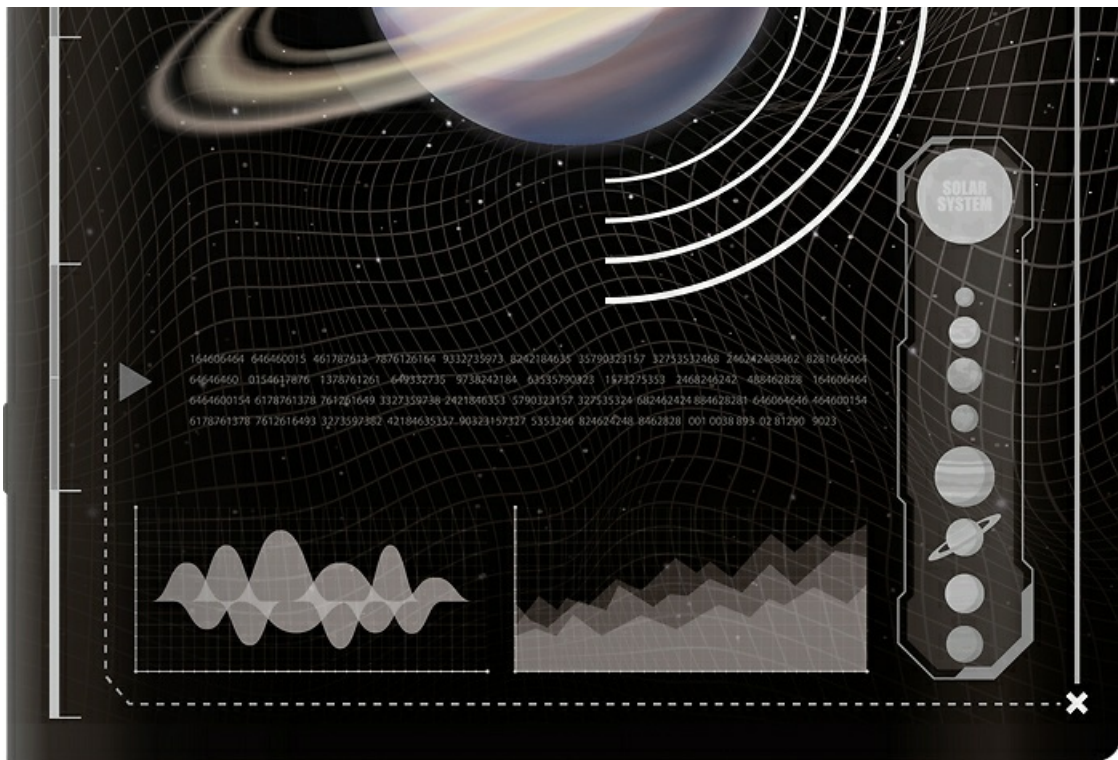

Aukcja dotyczy 1 sztuki.

Wzory zeszytów są wysyłane losowo.

☰ TOP 2000 ☰

SPACE JOURNEY

♂ **MARS** 

•Odległość Marsa od Ziemi: 57,6 mln km •Średnia temp:-60 °C •Długość dnia:1 dz/0godz/37 min

RED

NEW HORIZONS

☉ SUN ● Mercury ● Venus ● Earth ● Mars ● Jupiter ● Saturn

MOON

•Odległość Księżyca od Ziemi: 384 400 km •Amplituda temperatury: 356 °C

•lac.

L
U
N
A

KONSTELACJE GWIAZD

X000 FAV X000 FAV X000
000X P X001 Z P X003
000X G P Z !00X P G
A 000X X00 F 000X
F 000 OUU A U

NEPTUNE

•Odległość od Słońca: 4,495 miliarda km •Data odkrycia: 23 września 1846 rok •Typ planety: lodowy olbrzym

TOP 2000

PLANET

♿ **MERCURY** ☿

•Odległość od Słońca: 57,91 mln km •Predkość po orbicie: 47,89 km/s •Temp. na powierzchni: -170°C do 430°C

OUTER SPA

TOP 2000

GALAXY  travel

 **PLUTO** 

 Odległość od słońca 40.8 AU	 Średnica planety 2.274 km	 Temperatura -230 °C
 Masa Plutona 1.31×10^{22} Kg	 Grawitacja powierzchniowa 0.66 m/s^2	 Księżycy Plutona 5