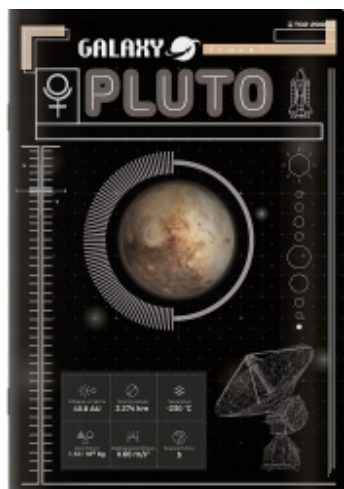

Zeszyt A5 60k linia 70g INVENTOR mix kolorów 400157925 TOP 2000

Kod produktu: 44798 Kod EAN: 5904017398554

Warianty produktów

Indeks	Cena
Zeszyt A5 60k linia 70g INVENTOR mix kolorów 400157925 TOP 2000 44798	Ceny produktów widoczne dopiero po zalogowaniu. Jeżeli nie posiadasz konta, zarejestruj się.

Opis produktu

Aukcja dotyczy 1 sztuki. Kolory i wzory zeszytów są wysyłane losowo.

Zeszyty szkolne A5 60 kartek w linie TOP 2000

Kolekcja Young Inventor jest inspirowana astronomią oraz pasją do planet. Okładki posiadają uszlachetnienia w postaci folii matowej i lakieru hybrydowego, co tworzy elegancką i ciekawą całość. Na wewnętrznej stronie okładki znajduje się nadruk z adresówką do opisu. Szeroki wachlarz dziesięciu grafik pozwoli na wybór odpowiedniego dla siebie wzoru i koloru.

- Format: **A5**
- **60 kartek**
- Liniatura: **linia**
- Papier o gramaturze **70 g/m2**

- **Kosmiczne grafiki z planetami** na okładkach oraz uszlachetnienia przyciągają uwagę użytkownika
- **Mięka, laminowana okładka** z kartonu sprawia, że zeszyt jest elastyczny i lekki do noszenia
- **Oprawa na zszywki** jest najbardziej popularna ze względu na łatwość użycia
- Atrakcyjna, utrzymana w konwencji kolekcji **adresówka na wewnętrznej stronie okładki**

NEPTUNE

•Odległość od Słońca: 4,495 miliarda km •Data odkrycia: 23 września 1846 rok •Typ planety: lodowy olbrzym

TOP 2000

PLANET

♿ **MERCURY** ☿

•Odległość od Słońca: 57,91 mln km •Predkość po orbicie: 47,89 km/s •Temp. na powierzchni: -170°C do 430°C