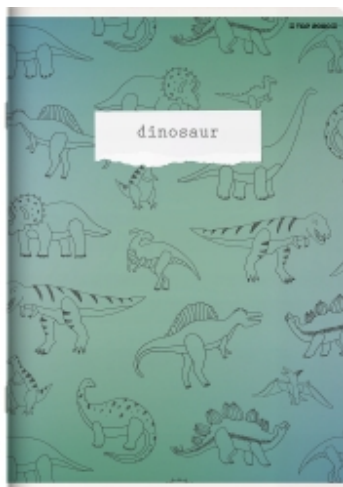

## Zeszyt A5 16k. linia podwójna kolorowa LINEA 400159967 TOP 2000

Kod produktu: 44561    Kod EAN: 5904017402671

## Zeszyty szkolne A5 16 kartek w 3 linie TOP 2000

Kolekcja Linea to szeroki wybór grafik na okładkach. Zawiera zarówno motywy zwierzece, jak również linearne obrazy ukazujące najnowsze trendy. Uszlachetnienie w postaci laminowanej matowej folii z zastosowaniem lakieru błyszczącego na wybranych elementach grafiki tworzy nie tylko doskonały efekt wizualny, ale również przy dotyku okładki mamy wrażenie, że dane części są wypukłe.