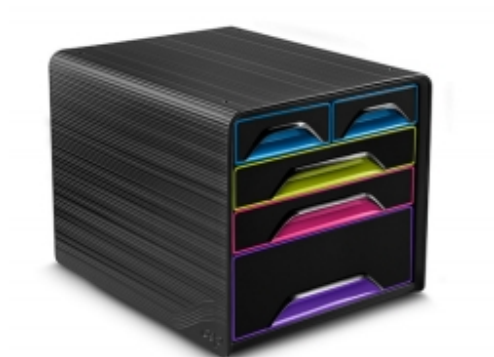

Zestaw 5 szufladek CEP Smoove, czarny/mix kolorów

Kod produktu: 03589 Kod EAN: 3462159011196

Warianty produktów

Indeks	Cena
Zestaw 5 szufladek CEP Smoove, czarny/mix kolorów 03589	Ceny produktów widoczne dopiero po zalogowaniu. Jeżeli nie posiadasz konta, zarejestruj się.

Opis produktu

zestaw 5 szufladek wykonanych z wysokiej jakości plastiku w 100% recyklowanego wyposażony w ergonomiczne uchwyty z ogranicznikami na każdej szufladzie zestaw zawiera: 2 małe szufladki o wymiarach 32,2x10,8x3,7cm 2 standardowe szufladki o wymiarach 32,2x24,4x4cm 1 dużą szufladkę o wymiarach 32,2x24,4x8,5cm 6 etykiet opisowych podkładki antypoślizgowe zabezpieczające powierzchnię blatu przed porysowaniem wymiary: 36x28,8x27cm kolor: czarny/mix kolorów