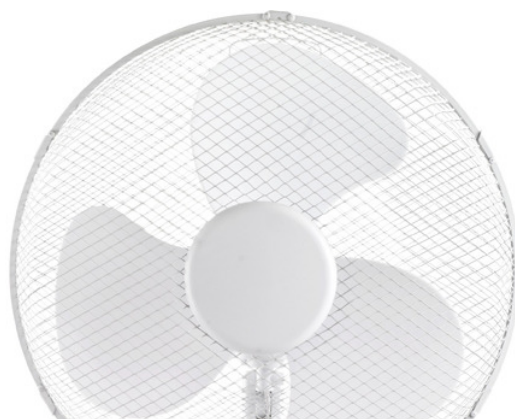

Wentylator stojący PLATINET 16 biały (44734)

Kod produktu: 57978 Kod EAN: 5907595447348

Warianty produktów

Indeks	Cena
Wentylator stojący PLATINET 16 biały (44734) 57978	Ceny produktów widoczne dopiero po zalogowaniu. Jeżeli nie posiadasz konta, zarejestruj się.

Opis produktu

Wentylator stojący PLATINET 16 biały

Platinet wentylator stojący PSF1616W biały z trzema prędkościami

Wentylator stojący PSF1616W biały posiada stabilną, szeroką podstawę (60 cm x 60 cm), która pozwala bezpiecznie go umiejscowić na różnych powierzchniach płaskich zarówno w biurze, jak i w domu. Teleskopowa regulowana rama wydłuża wysokość urządzenia nawet do poziomu 120 cm, a trzy przyciski ułatwiają dostosowanie pracy wentylatora do indywidualnych potrzeb użytkownika. Wentylator biały PSF1616W doskonale chłodzi pomieszczenia w upalne dni.

Platinet biały wentylator z trzema łopatkami

Biały kolor wentylatora Platinet stojącego 16" PSF1616W gwarantuje elegancki wygląd i możliwość komponowania go z różnymi strukturami i kolorami, które znajdują się w pomieszczeniu. Wentylator 16" PSF1616W podłącza się do prądu przy pomocy tradycyjnej wtyczki. Moc urządzenia wynosi 40 W, co gwarantuje oszczędny pobór mocy przy optymalnej pracy urządzenia. Trzy wytrzymałe łopatki zapewniają odpowiednią cyrkulację powietrza, a metalowa obudowa zapewnia bezpieczeństwo podczas ich ruchu.

SPECYFIKACJA TECHNICZNA

- Moc urządzenia: 50Hz 40W
- Napięcie: 230V
- Silnik: 12 mm
- Zabezpieczenie: siatka metalowa
- Wiatrak: 3 łopatki
- Wysokość: 120 cm
- Podstawa: krzyżowa 60 cm x 60 cm
- Kolor: biały