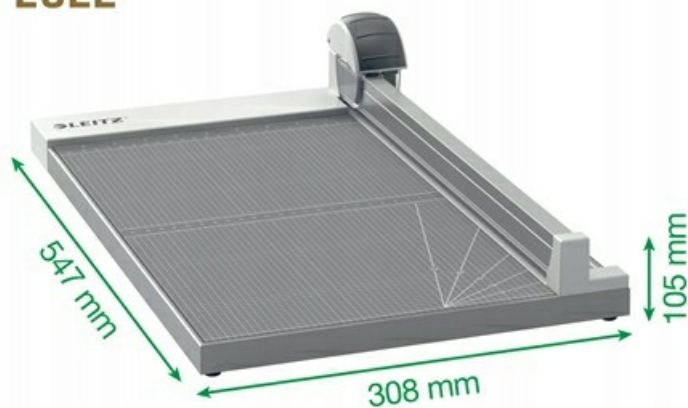

Opis produktu

Trymer Leitz Precision Office A3 90280000

Trymer ręczny A4+ Precision Office Leitz

Trymer Leitz Precision Office A3 idealnie sprawdzi się we wszystkich codziennych zadaniach związanych z przycinaniem papieru - w biurze lub przy skomplikowanych projektach rekodzielniczych.

Jest mocny i uniwersalny - ostrze rotacyjne umożliwia szybkie i precyzyjne cięcie, przy cięciu w linii prostej do 15 kartek A3 (80 g/m²) jednocześnie; łatwo go przechować, gdy nie jest potrzebny.

Model Precision Office oferuje trzy rodzaje cicia: proste, faliste i perforacje - wymiana ostrzy jest łatwa i w 100% bezpieczna dzięki umieszczeniu ostrzy w plastikowych kasetach. Wygodny uchwyt głowicy tnącej zapewnia komfort użytkowania, a **wyraźny wskaźnik umożliwia śledzenie linii cicia**, gwarantując jego dokładność za każdym razem.

Naniesione na powierzchnię roboczą linie siatki metrycznej i automatyczny zacisk papieru ułatwiają odpowiednie ułożenie papieru. Dzięki wysokiej jakości trymera, wyposażonego w bezpiecznie zamknięte w głowicy tnącej ostrze rotacyjne ze stali szlifowanej, solidną powierzchnię blatu oraz przedłużoną 5-letnią gwarancję, zyskujesz możliwość precyzyjnego cicia papieru przez wiele lat.

- **Szybka i bezpieczna wymiana ostrzy** - wystarczy umieścić wybraną kasete z ostrzami w głowicy trymera z ergonomicznie zaprojektowanym uchwytem.
- Przezroczysty automatyczny docisk i linie siatki metrycznej ułatwiają wkładanie i przytrzymywanie papieru, a głowica tnąca przesuwa się płynnie w dół zapewniając precyzyjne cięcie.
- **Wytrzymała plastikowa podstawa z antypoślizgowymi nóżkami** zapewnia stabilność trymera i ułatwia jego przechowywanie, gdy nie jest używany.
- **Możliwość wymiany ostrzy - do cięcia prostego, falistego i perforacji**