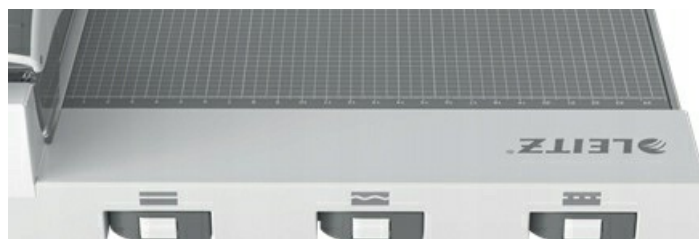

Opis produktu

Trymer Leitz Precision Office A3 90280000

Trymer ręczny A4+ Precision Office Leitz

Trymer Leitz Precision Office A3 idealnie sprawdzi się we wszystkich codziennych zadaniach związanych z przycinaniem papieru - w biurze lub przy skomplikowanych projektach rekodzielniczych.

Naniesione na powierzchnię roboczą linie siatki metrycznej i automatyczny zacisk papieru ułatwiają odpowiednie ułożenie papieru. Dzięki wysokiej jakości trymera, wyposażonego w bezpiecznie zamknięte w głowicy tnącej ostrze rotacyjne ze stali szlifowanej, solidną powierzchnię blatu oraz przedłużoną 5-letnią gwarancję, zyskujesz możliwość precyzyjnego cicia papieru przez wiele lat.

- Solidny i uniwersalny **trymer w formacie A3 z ostrzem rotacyjnym**, idealny do intensywnego użytkowania w biurze lub do skomplikowanych projektów rekodzielnych.
- **Wysokiej jakości ostrze rotacyjne ze stali szlifowanej, z łatwością tnie do 15 kartek (80 g/m²) jednocześnie (przy ciciu w linii prostej).**
- Aby wykonać wybrany rodzaj cicia: proste, faliste lub perforacje, należy dopasować kasety z odpowiednim ostrzem. Wymiana ostrzy jest niezwykle prosta.
- Ostrza do cicia falistego i perforacji tną do 5 kartek (80 g/m²) jednocześnie.

- **Szybka i bezpieczna wymiana ostrzy** - wystarczy umieścić wybraną kasete z ostrzami w głowicy trymera z ergonomicznie zaprojektowanym uchwytem.
- Przezroczysty automatyczny docisk i linie siatki metrycznej ułatwiają wkładanie i przytrzymywanie papieru, a głowica tnąca przesuwa się płynnie w dół zapewniając precyzyjne cięcie.
- **Wytrzymała plastikowa podstawa z antypoślizgowymi nóżkami** zapewnia stabilność trymera i ułatwia jego przechowywanie, gdy nie jest używany.
- **Możliwość wymiany ostrzy - do cięcia prostego, falistego i perforacji**