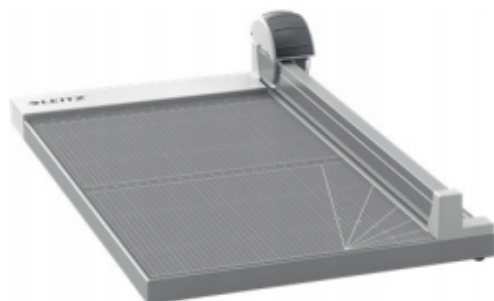

Trymer Leitz Precision Office A3 90280000

Kod produktu: 57953   Kod EAN: 4002432129775