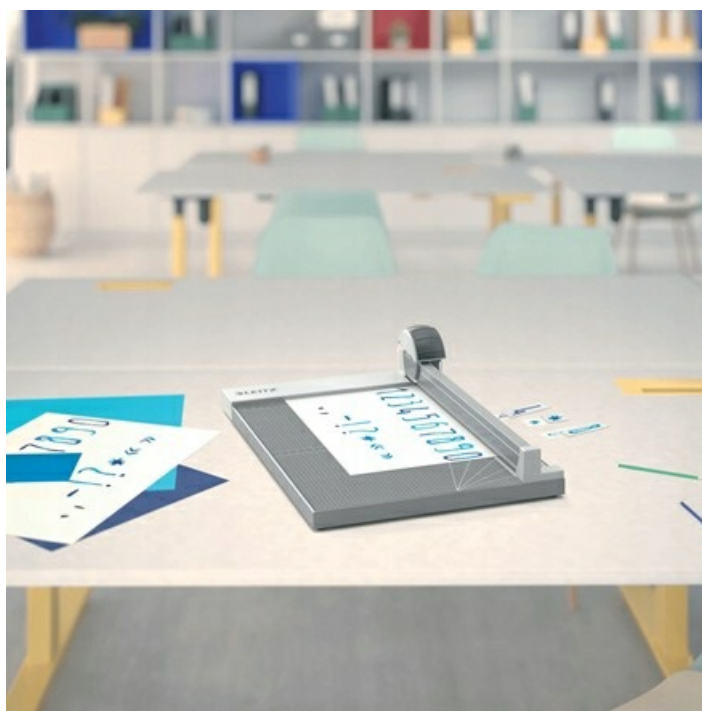

Opis produktu

Trymer Leitz Precision Office A4+ 90270000

Trymer ręczny A4+ Precision Office Leitz

Trymer Leitz Precision Office A4+ idealnie sprawdzi się we wszystkich codziennych zadaniach związanych z przycinaniem papieru w biurze lub przy skomplikowanych projektach rekodzielniczych.

Wygodny uchwyt głowicy tnącej zapewnia komfort użytkowania, a wyraźny wskaźnik umożliwia śledzenie linii cicia, gwarantując jego dokładność za każdym razem. Naniesione na powierzchnię roboczą linie siatki metrycznej i automatyczny zacisk papieru ułatwiają odpowiednie ułożenie papieru.

Dzięki wysokiej jakości trymera, wyposażonego w bezpiecznie zamknięte w głowicy tnącej ostrze rotacyjne ze stali szlifowanej, solidną powierzchnię blatu oraz przedłużoną 5-letnią gwarancję, zyskujesz możliwość precyzyjnego cicia papieru przez wiele lat.

- **Szybka i bezpieczna wymiana ostrzy** - wystarczy umieścić wybraną kasete z ostrzami w głowicy trymera z ergonomicznie zaprojektowanym uchwytem.
- Przezroczysty automatyczny docisk i linie siatki metrycznej ułatwiają wkładanie i przytrzymywanie papieru, a głowica tnąca przesuwa się płynnie w dół zapewniając precyzyjne cięcie.
- **Wytrzymała plastikowa podstawa z antypoślizgowymi nóżkami zapewnia stabilność trymera i ułatwia jego przechowywanie, gdy nie jest używany.**
- Wysokiej jakości trymer marki Leitz z **5-letnią gwarancją** dla zapewnienia pełnego spokoju (nie obejmuje części podlegających naturalnemu zużyciu i materiałów eksploatacyjnych).
- **Możliwość wymiany ostrzy - do cięcia prostego, falistego i perforacji.**