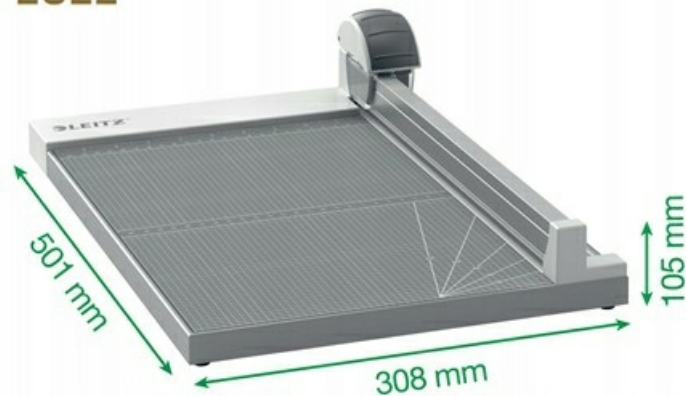

Opis produktu

Trymer Leitz Precision Office A4+ 90270000

Trymer ręczny A4+ Precision Office Leitz

Trymer Leitz Precision Office A4+ idealnie sprawdzi się we wszystkich codziennych zadaniach związanych z przycinaniem papieru w biurze lub przy skomplikowanych projektach rekodzielniczych.

Jest mocny i uniwersalny - ostrze rotacyjne umożliwia szybkie i precyzyjne cięcia, przy cięciu w linii prostej do 15 kartek A4 (80 g/m²) jednocześnie; łatwo go przechować, gdy nie jest potrzebny.

Model Precision Office oferuje **trzy rodzaje cicia: proste, faliste i perforacje** - wymiana ostrzy jest łatwa i w 100% bezpieczna dzięki umieszczeniu ostrzy w plastikowych kasetach.

Wygodny uchwyt głowicy tnącej zapewnia komfort użytkowania, a wyraźny wskaźnik umożliwia śledzenie linii cicia, gwarantując jego dokładność za każdym razem. Naniesione na powierzchnię roboczą linie siatki metrycznej i automatyczny zacisk papieru ułatwiają odpowiednie ułożenie papieru.

- **Solidny i uniwersalny trymer w formacie A4+** z ostrzem rotacyjnym i długością cicia 385 mm, idealny do intensywnego użytkowania w biurze lub do skomplikowanych projektów rekodzielniczych.
- Wysokiej jakości ostrze rotacyjne ze stali szlifowanej, z **łatwością tniesz do 15 kartek (80 g/m²) jednocześnie** (przy ciciu w linii prostej)
- Aby wykonać wybrany rodzaj cicia: proste, faliste lub perforacje, należy dopasować kasetę z odpowiednim ostrzem. Wymiana ostrzy jest niezwykle prosta.
- Ostrza do cicia falistego i perforacji tną do 5 kartek (80 g/m²) jednocześnie