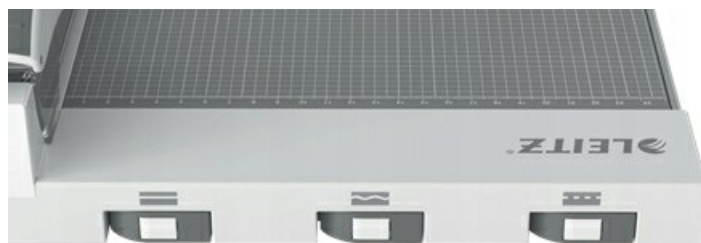

Wygodny uchwyt głowicy tnącej zapewnia komfort użytkowania, a wyraźny wskaźnik umożliwia śledzenie linii cicia, gwarantując jego dokładność za każdym razem. Naniesione na powierzchnię roboczą linie siatki metrycznej i automatyczny zacisk papieru ułatwiają odpowiednie ułożenie papieru.

Dzięki wysokiej jakości trymera, wyposażonego w bezpiecznie zamknięte w głowicy tnącej ostrze rotacyjne ze stali szlifowanej, solidną powierzchnię blatu oraz przedłużoną 5-letnią gwarancję, zyskujesz możliwość precyzyjnego cicia papieru przez wiele lat.

- **Szybka i bezpieczna wymiana ostrzy** - wystarczy umieścić wybraną kasete z ostrzami w głowicy trymera z ergonomicznie zaprojektowanym uchwytem.
- Przezroczysty automatyczny docisk i linie siatki metrycznej ułatwiają wkładanie i przytrzymywanie papieru, a głowica tnąca przesuwa się płynnie w dół zapewniając precyzyjne cięcie.
- **Wytrzymała plastikowa podstawa z antypoślizgowymi nóżkami zapewnia stabilność trymera i ułatwia jego przechowywanie, gdy nie jest używany.**
- Wysokiej jakości trymer marki Leitz z **5-letnią gwarancją** dla zapewnienia pełnego spokoju (nie obejmuje części podlegających naturalnemu zużyciu i materiałów eksploatacyjnych).
- **Możliwość wymiany ostrzy - do cięcia prostego, falistego i perforacji.**