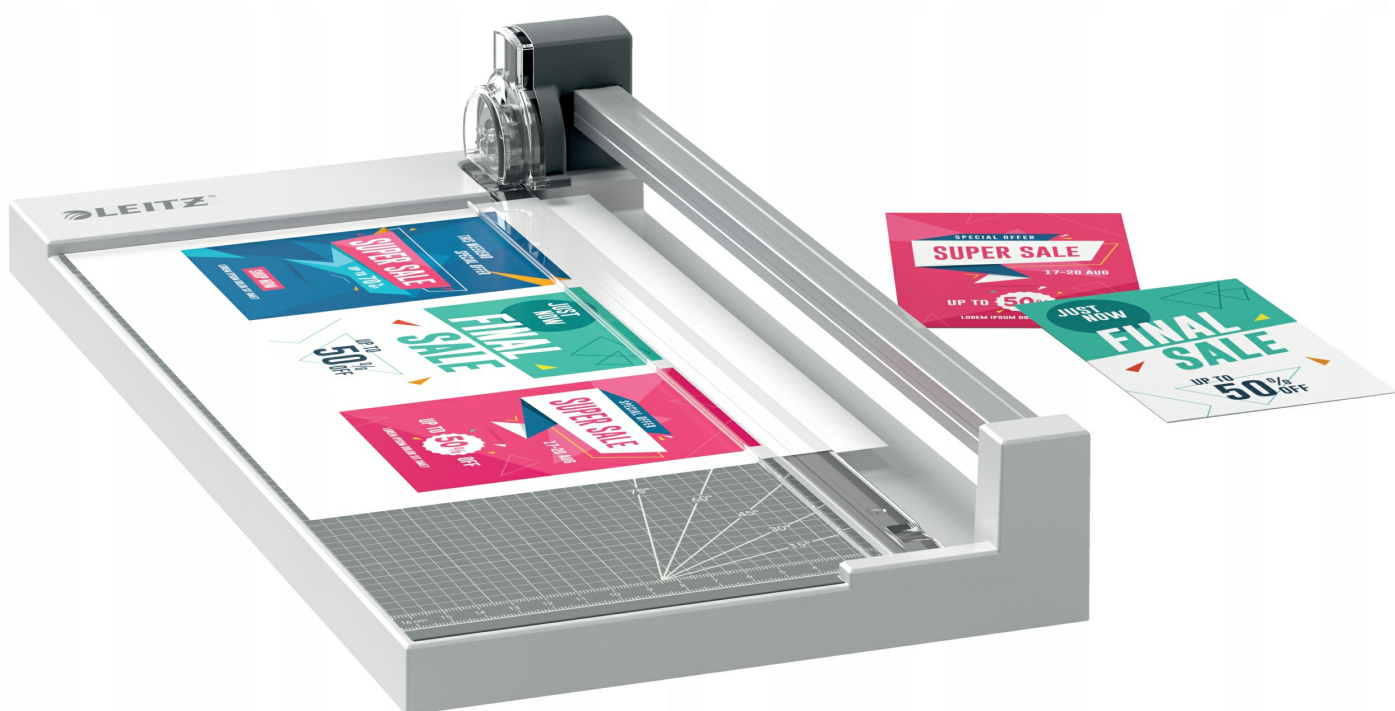

Jest lekki, ale solidny - umożliwia szybkie i precyzyjne cięcie do 10 kartek A4 (80 g/m²) jednocześnie. Łatwo go przechować, gdy nie jest potrzebny. Przezroczysta szyna prowadząca umożliwia śledzenie cięcia, a wygodny uchwyt głowicy tnącej zapewnia komfort użytkowania. Naniesione na powierzchnię roboczą linie siatki metrycznej i zacisk papieru ułatwiają odpowiednie ułożenie papieru.

Dzięki wysokiej jakości trymera, wyposażonego w bezpiecznie zamknięte w głowicy tnącej okrągłe ostrze ze stali szlifowanej, solidną powierzchnię blatu oraz przedłużoną 3-letnią gwarancję, zyskujesz możliwość precyzyjnego cięcia papieru przez wiele lat.

- Lekki i solidny trymer w formacie A4 z ostrzem bypass, idealny do codziennego użytku w domu lub w biurze
- Bezpiecznie zamknięte ostrze okrągłe ze stali szlifowanej, z **łatwością tnie do 10 kartek (80 g/m²)** jednocześnie
- Wygodny uchwyt głowicy tnącej i zapewniająca wyraźny podgląd cieciska prowadząca, umożliwiającą bezwysiłkową pracę oraz świetne rezultaty za każdym razem

- **Przezroczysty docisk**, który służy do przytrzymania papieru na miejscu, można obrócić w górę i w dół, co ułatwia wkładanie papieru, a linie siatki metrycznej pozwalają odpowiednio wyrównać papier.
- Niezwykle gładka powierzchnia blatu z **naniesionymi liniami siatki metrycznej, oznaczeniami kątów i formatów, ułatwia precyzyjne ciecie papieru.**
- Wytrzymała plastikowa podstawa z antypoślizgowymi nóżkami zapewnia stabilność trymera i ułatwia jego przechowywanie, gdy nie jest używany.
- Wysokiej jakości trymer marki Leitz z 3-letnią gwarancją dla zapewnienia pełnego spokoju (nie obejmuje części podlegających naturalnemu zużyciu i materiałów eksploatacyjnych).