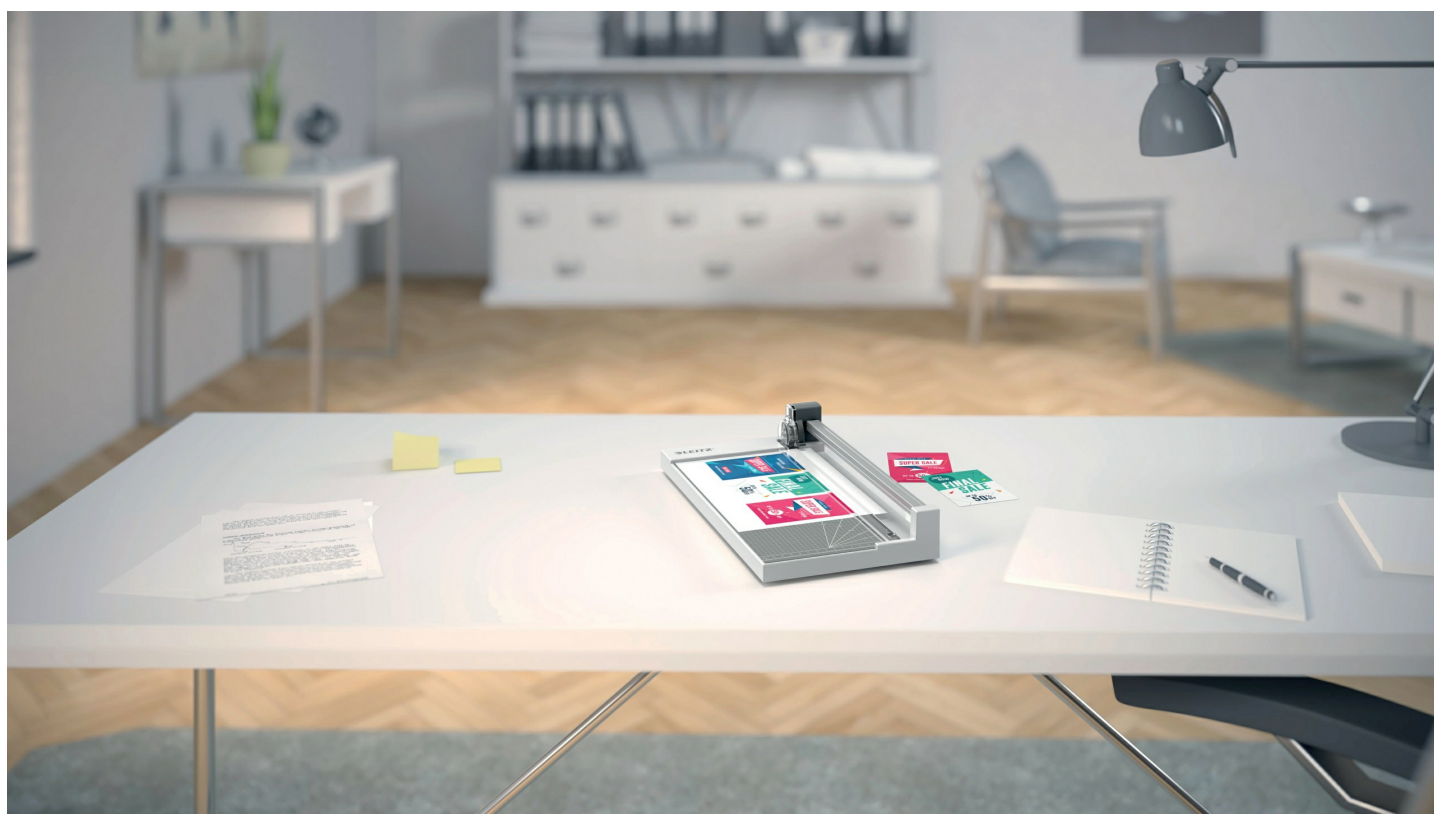

Jest lekki, ale solidny - umożliwia szybkie i precyzyjne cięcie do 10 kartek A4 (80 g/m²) jednocześnie. Łatwo go przechować, gdy nie jest potrzebny. Przezroczysta szyna prowadząca umożliwia śledzenie cięcia, a wygodny uchwyt głowicy tnącej zapewnia komfort użytkowania. Naniesione na powierzchnię roboczą linie siatki metrycznej i zacisk papieru ułatwiają odpowiednie ułożenie papieru.

Dzięki wysokiej jakości trymera, wyposażonego w bezpiecznie zamknięte w głowicy tnącej okrągłe ostrze ze stali szlifowanej, solidną powierzchnię blatu oraz przedłużoną 3-letnią gwarancję, zyskujesz możliwość precyzyjnego cięcia papieru przez wiele lat.

- Lekki i solidny trymer w formacie A4 z ostrzem bypass, idealny do codziennego użytku w domu lub w biurze
- Bezpiecznie zamknięte ostrze okrągłe ze stali szlifowanej, z **łatwością tnie do 10 kartek (80 g/m²)** jednocześnie
- Wygodny uchwyt głowicy tnącej i zapewniająca wyraźny podgląd cieciska prowadząca, umożliwiającą bezwysiłkową pracę oraz świetne rezultaty za każdym razem

- **Przezroczysty docisk**, który służy do przytrzymania papieru na miejscu, można obrócić w górę i w dół, co ułatwia wkładanie papieru, a linie siatki metrycznej pozwalają odpowiednio wyrównać papier.
- Niezwykle gładka powierzchnia blatu z **naniesionymi liniami siatki metrycznej, oznaczeniami kątów i formatów, ułatwia precyzyjne ciecie papieru.**
- Wytrzymała plastikowa podstawa z antypoślizgowymi nóżkami zapewnia stabilność trymera i ułatwia jego przechowywanie, gdy nie jest używany.
- Wysokiej jakości trymer marki Leitz z 3-letnią gwarancją dla zapewnienia pełnego spokoju (nie obejmuje części podlegających naturalnemu zużyciu i materiałów eksploatacyjnych).