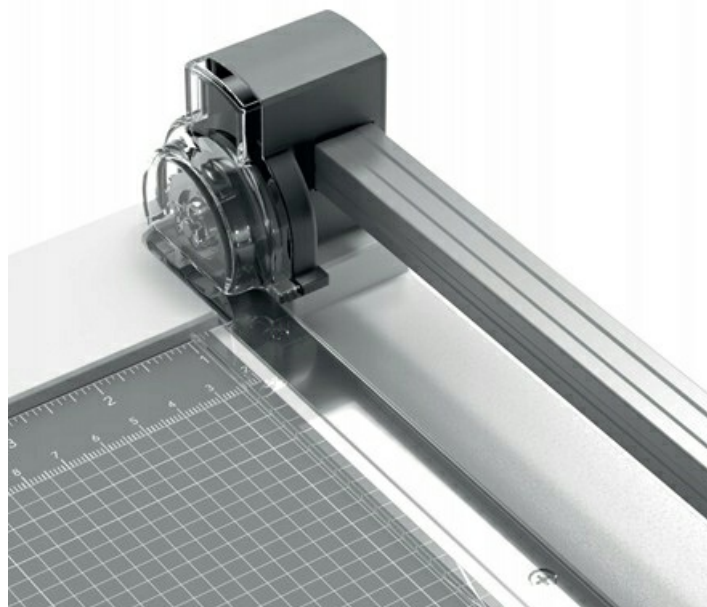

Jest lekki, ale solidny - umożliwia szybkie i precyzyjne cięcie do 10 kartek A4 (80 g/m²) jednocześnie. Łatwo go przechować, gdy nie jest potrzebny. Przezroczysta szyna prowadząca umożliwia śledzenie cięcia, a wygodny uchwyt głowicy tnącej zapewnia komfort użytkowania. Naniesione na powierzchnię roboczą linie siatki metrycznej i zacisk papieru ułatwiają odpowiednie ułożenie papieru.

Dzięki wysokiej jakości trymera, wyposażonego w bezpiecznie zamknięte w głowicy tnącej okrągłe ostrze ze stali szlifowanej, solidną powierzchnię blatu oraz przedłużoną 3-letnią gwarancję, zyskujesz możliwość precyzyjnego cięcia papieru przez wiele lat.

- Lekki i solidny trymer w formacie A4 z ostrzem bypass, idealny do codziennego użytku w domu lub w biurze
- Bezpiecznie zamknięte ostrze okrągłe ze stali szlifowanej, z **łatwością tnie do 10 kartek (80 g/m²)** jednocześnie
- Wygodny uchwyt głowicy tnącej i zapewniająca wyraźny podgląd cieciska prowadząca, umożliwiającą bezwysiłkową pracę oraz świetne rezultaty za każdym razem

- **Przezroczysty docisk**, który służy do przytrzymania papieru na miejscu, można obrócić w górę i w dół, co ułatwia wkładanie papieru, a linie siatki metrycznej pozwalają odpowiednio wyrównać papier.
- Niezwykle gładka powierzchnia blatu z **naniesionymi liniami siatki metrycznej, oznaczeniami kątów i formatów, ułatwia precyzyjne ciecie papieru.**
- Wytrzymała plastikowa podstawa z antypoślizgowymi nóżkami zapewnia stabilność trymera i ułatwia jego przechowywanie, gdy nie jest używany.
- Wysokiej jakości trymer marki Leitz z 3-letnią gwarancją dla zapewnienia pełnego spokoju (nie obejmuje części podlegających naturalnemu zużyciu i materiałów eksploatacyjnych).