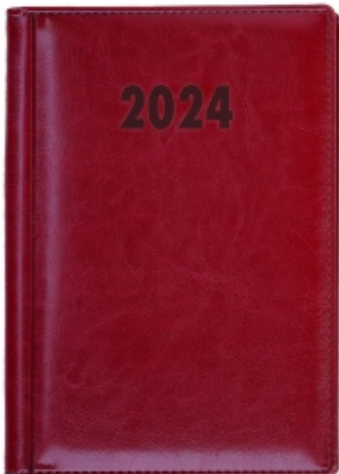

## Terminarz A5 dzienny, okładka skóropodobna - tłoczone szycie LUX K7 BESKIDY

Kod produktu: 41289    Kod EAN: 5906874897355

### Warianty produktów

Indeks	Cena
<b>Terminarz A5 dzienny, okładka skóropodobna - tłoczone szycie LUX K7 BESKIDY</b> 41289	Ceny produktów widoczne dopiero po zalogowaniu. Jeżeli nie posiadasz konta, zarejestruj się.

### Opis produktu

K7- Terminarz „Lux” format A5, układ dzienny, mapy Polski, Czech i Słowacji oraz Europy, wycięte registry, perforowane narożniki, 5 kolorów, miękkie okładki wykonane z materiałów typu nebraska

**DOSTĘPNY W 5 KOLORACH!**

- Wymiary kalendarza: 14 x 21 cm