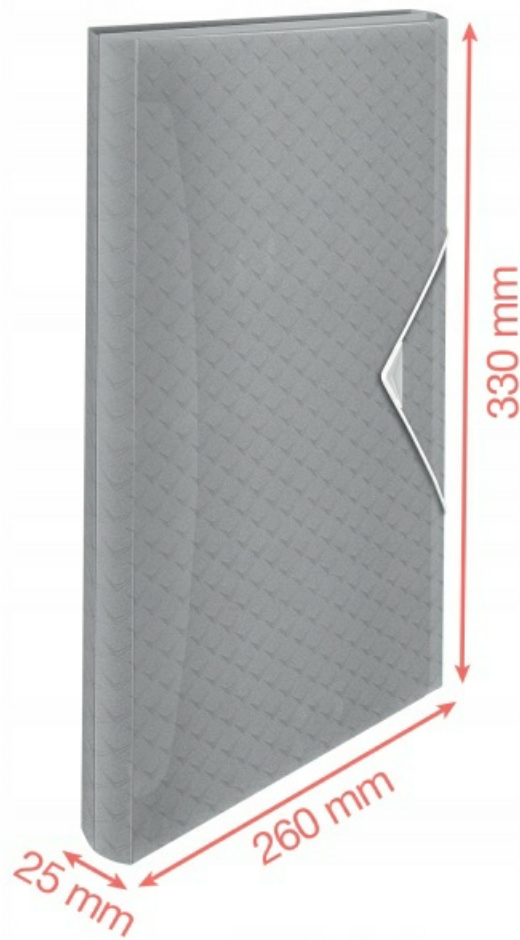

Posiada **6 przegródek do przechowywania z 5 przekładkami** wyposażonymi w wymienne etykiety, które pozwalają na opis zawartości i szybkie znalezienie właściwych dokumentów.

Teczka ma również **dodatkowy schowek na notatnik** lub luźne zapiski oraz **łatwe w użyciu elastyczne zamknięcie**, które zabezpiecza zawartość podczas przenoszenia.

Dostępna w gamie żywych kolorów i wykończona nowoczesnym tłoczonym wzorem Colour'Breeze. Poczuj powiew świeżości w swoim życiu!

- **Stylowa i trwała teczka z przegródkami** do porządkowania i przechowywania wszystkich notatek, projektów i dokumentów w jednym miejscu
- Segreguj dokumenty w **5 przegródkach z indeksami**, a luźne zapiski i notatnik umieść w dodatkowej przegródce
- **Przegródki z indeksami mają wymienne etykiety** do opisu zawartości, aby łatwo było wyszukiwać właściwe dokumenty

- **Latwe w uzyciu zamknięcie na gumke** zabezpiecza dokumenty podczas przenoszenia
- **Bezkwasowe tworzywo "copy safe"** sprawia, że przechowywane dokumenty pozostaną w idealnym stanie
- Wykonana jest z **półprzezroczystego polipropylenu** i wykończona świeżym i nowoczesnym tłoczonym wzorem Colour'Breeze
- Użyj radosnych kolorów natury i stwórz pozytywną, relaksującą przestrzeń do pracy dzięki produktom z kolekcji Colour'Breeze firmy Esselte

- Materiał: **Polipropylen z tłoczeniem**
- Wymiary: **330 x 260 x 25 mm**
- Przegródki: **6**
- Format: **A4**

4049793053073