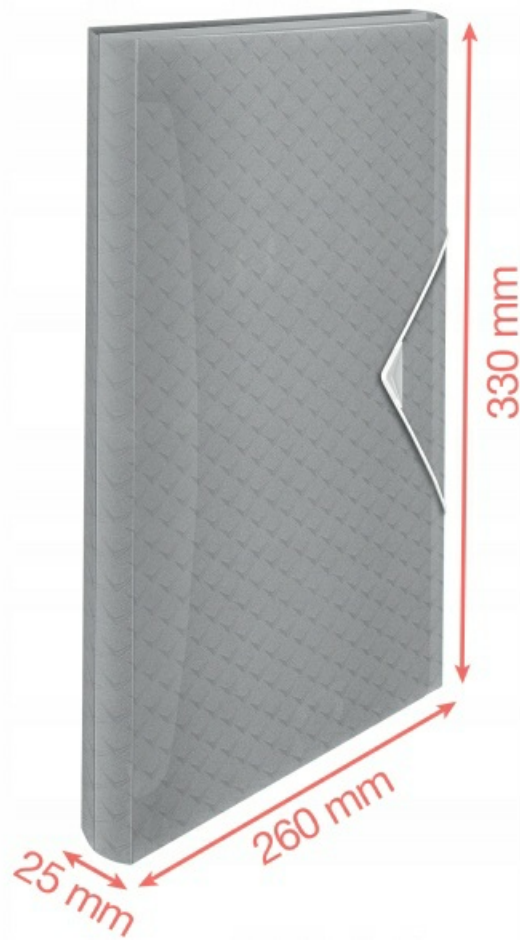

Posiada **6 przegródek do przechowywania z 5 przekladek** wyposażonymi w wymienne etykiety, które pozwalają na opis zawartości i szybkie znalezienie właściwych dokumentów.

Teczka ma również **dodatkowy schowek na notatnik** lub luźne zapiski oraz **łatwe w użyciu elastyczne zamknięcie**, które zabezpiecza zawartość podczas przenoszenia.

Dostępna w gamie żywych kolorów i wykończona nowoczesnym tłoczonym wzorem Colour'Breeze. Poczuj powiew świeżości w swoim życiu!

- **Stylowa i trwała teczka z przegródkami** do porządkowania i przechowywania wszystkich notatek, projektów i dokumentów w jednym miejscu
- Segreguj dokumenty w **5 przegródkach z indeksami**, a luźne zapiski i notatnik umieść w dodatkowej przegródce
- **Przegródki z indeksami mają wymienne etykiety** do opisu zawartości, aby łatwo było wyszukiwać właściwe dokumenty

- **Latwe w użyciu zamknięcie na gumke** zabezpiecza dokumenty podczas przenoszenia
- **Bezkwasowe tworzywo "copy safe"** sprawia, że przechowywane dokumenty pozostaną w idealnym stanie
- Wykonana jest z **półprzezroczystego polipropylenu** i wykończona świeżym i nowoczesnym tłoczonym wzorem Colour'Breeze
- Użyj radosnych kolorów natury i stwórz pozytywną, relaksującą przestrzeń do pracy dzięki produktom z kolekcji Colour'Breeze firmy Esselte

- Material: **Polipropylen z tloczeniem**
- Wymiary: **330 x 260 x 25 mm**
- Przegródki: **6**
- Format: **A4**

4049793053066