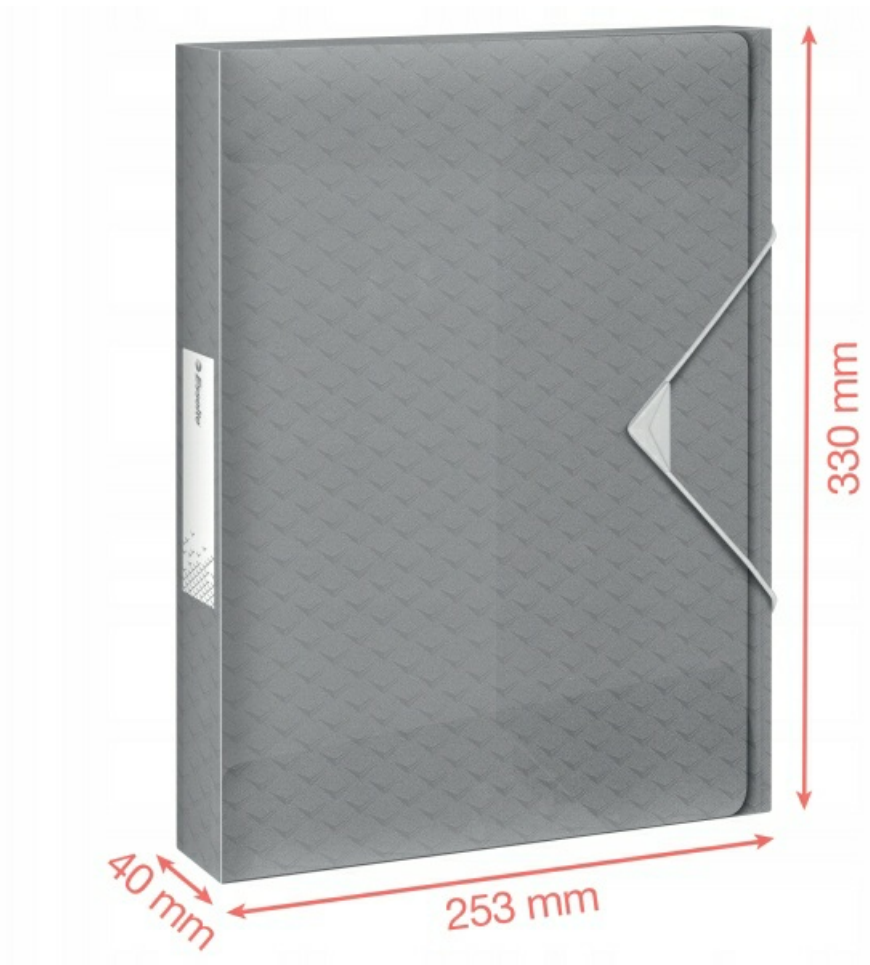

- Material: **Polipropylen z tłoczeniem**
- Wymiary: **47 x 330 x 253 mm**
- Pojemność: **350 kartek (80 g/m²)**
- Format: **A4**

4049793075709