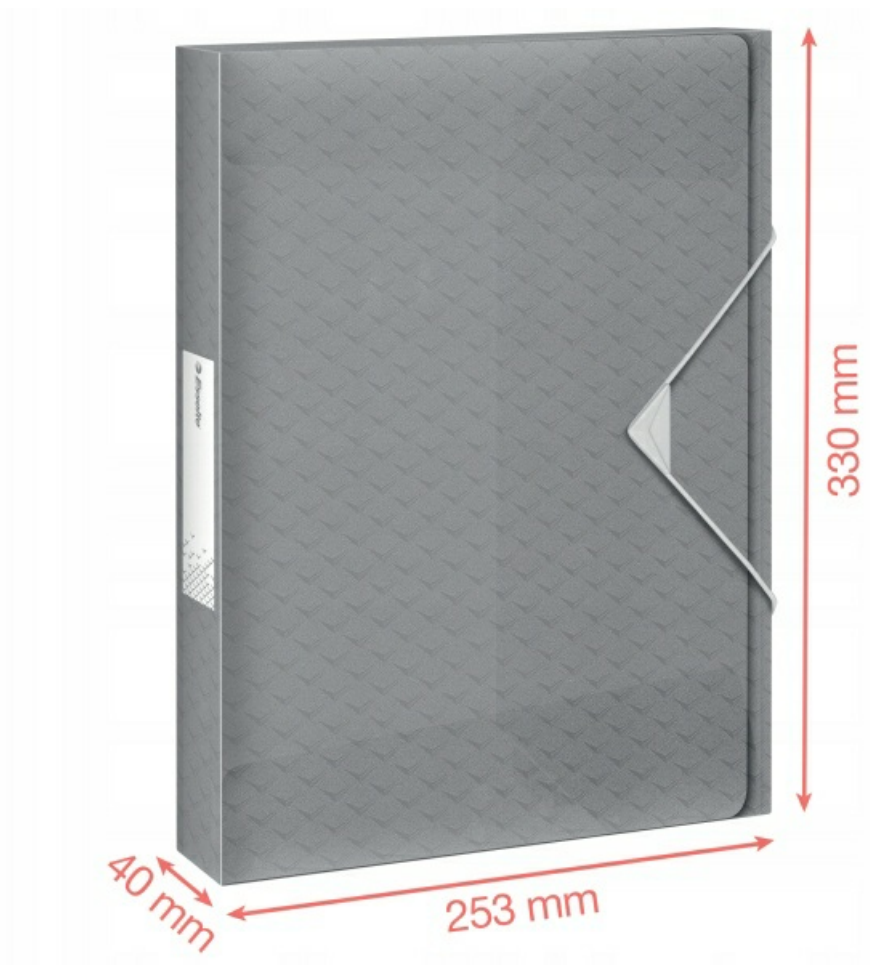

- Materiał: **Polipropylen z tłoczeniem**
- Wymiary: **47 x 330 x 253 mm**
- Pojemność: **350 kartek (80 g/m²)**
- Format: **A4**

4049793075693