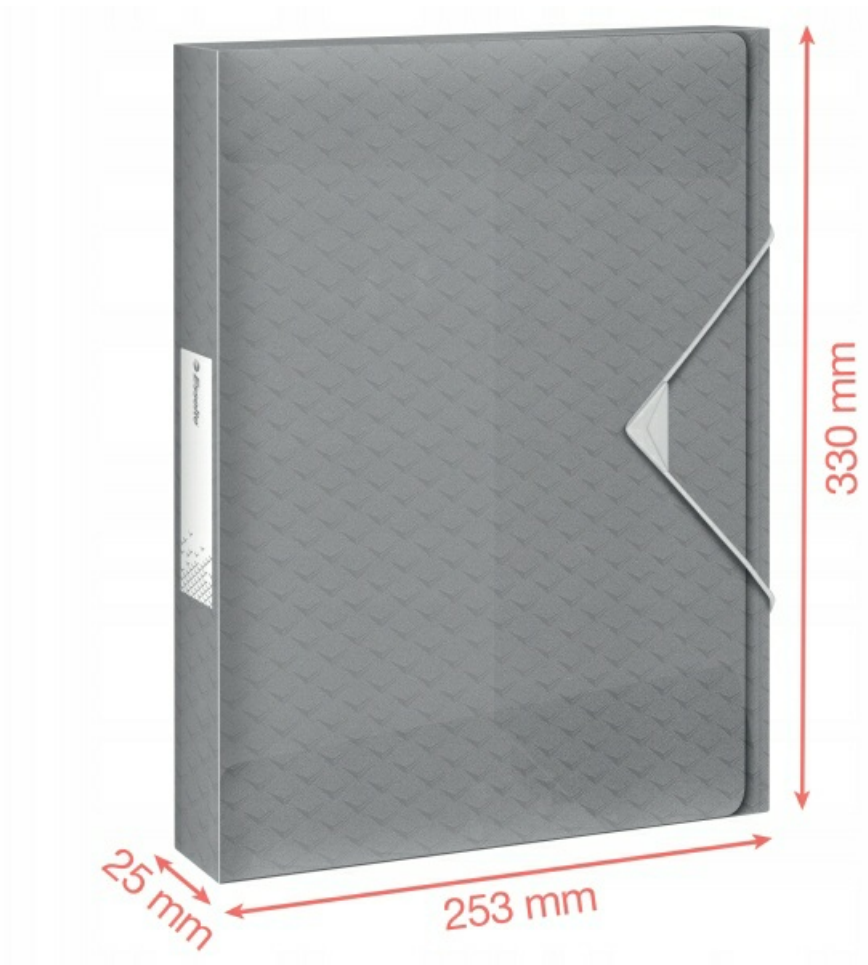

- Material: **Polipropylen z tłoczeniem**
- Wymiary: **25 x 330 x 253 mm**
- Pojemność: **200 kartek (80 g/m²)**
- Format: **A4**

4049793053141