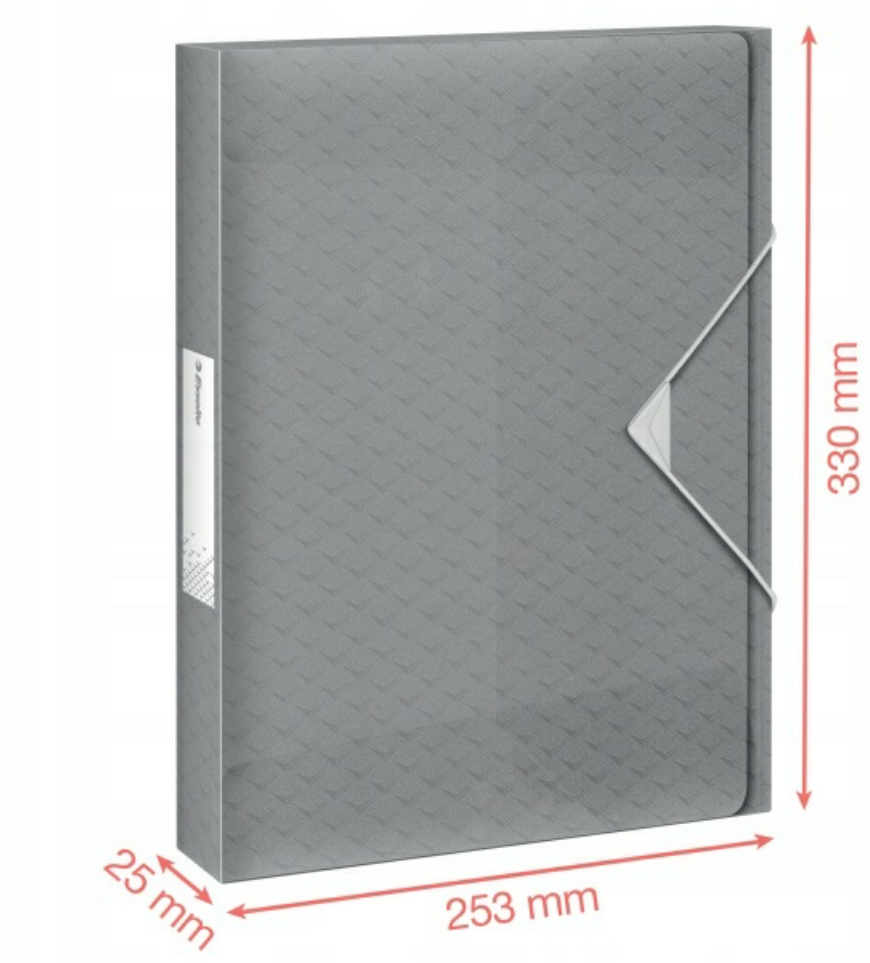

- Material: **Polipropylen z tloczeniem**
- Wymiary: **25 x 330 x 253 mm**
- Pojemność: **200 kartek (80 g/m²)**
- Format: **A4**

4049793053134