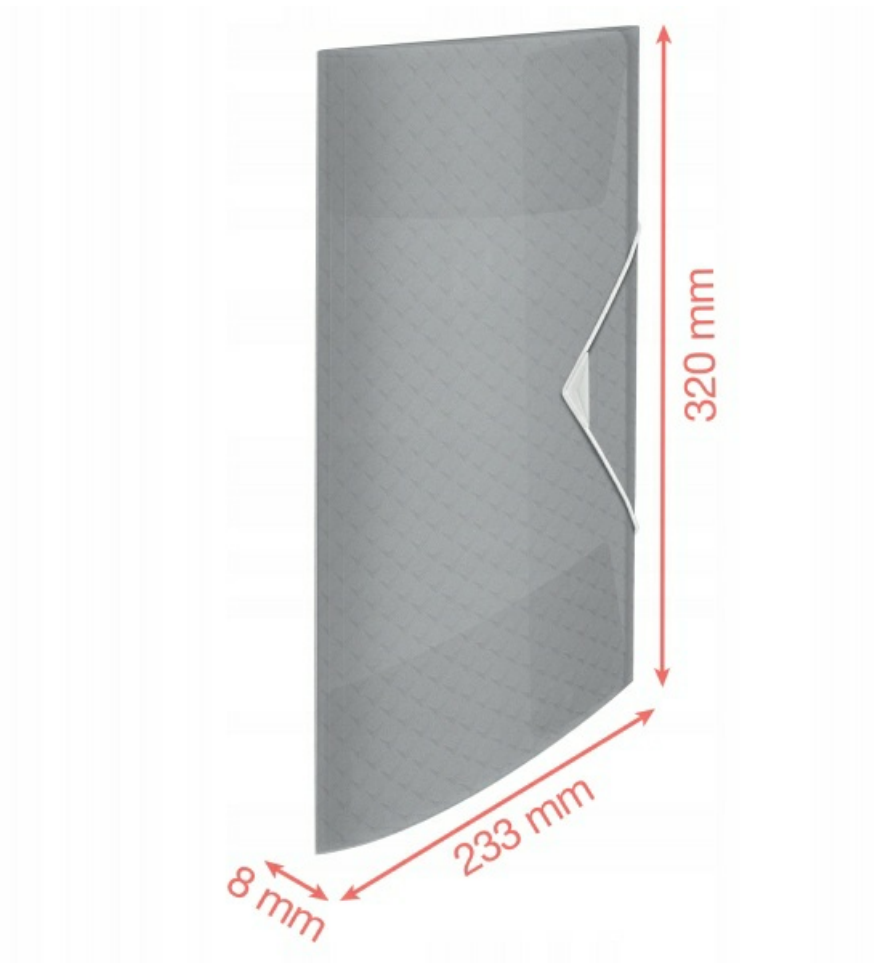

Lekka, plastikowa teczka z gumką Esselte Colour'Breeze **z trzema klapkami** idealnie nadaje się do przechowywania notatek, projektów i broszur na półkach lub do ich przenoszenia. Mieści się w teczce z gumką Colour'Breeze o grubości 25 mm lub 40 mm i idealnie nadaje się do przechowywania dokumentów w standardowych koszulkach i folderach.

Mieści do 150 kartek A4 (80 g/m²), a **3 klapki oraz elastyczne zamknięcie** chronią dokumenty przed wypadaniem.

- **Stylowa i wytrzymała plastikowa teczka A4** do przechowywania notatek, projektów i broszur
- Idealna **do przenoszenia dokumentów lub ich przechowywania** w domu lub w szkole
- Idealna do przechowywania dokumentów w standardowych koszulkach i folderach, mieści się w teczce z gumką Colour'Breeze o grzbiecie 25 mm lub 40 mm

- **Latwe w uzyciu zamknięcie na gumke** i trzy klapki zabezpieczają dokumenty podczas przenoszenia
- **Mieści do 150 kartek A4 (80 g/m²)**
- **Bezkwasowe tworzywo "copy safe"** sprawia, że przechowywane dokumenty pozostaną w idealnym stanie
- Wykonana jest z **półprzezroczystego polipropylenu** i wykończona świeżym i nowoczesnym tłoczonym wzorem Colour'Breeze
- Użyj radosnych kolorów natury i stwórz pozytywną, relaksującą przestrzeń do pracy dzięki produktom z kolekcji Colour'Breeze firmy Esselte

- Material: **Polipropylen z tloczeniem**
- Wymiary: **8 x 320 x 230 mm**
- Pojemność: **150 kartek (80 g/m²)**
- Format: **A4**

4049793075587