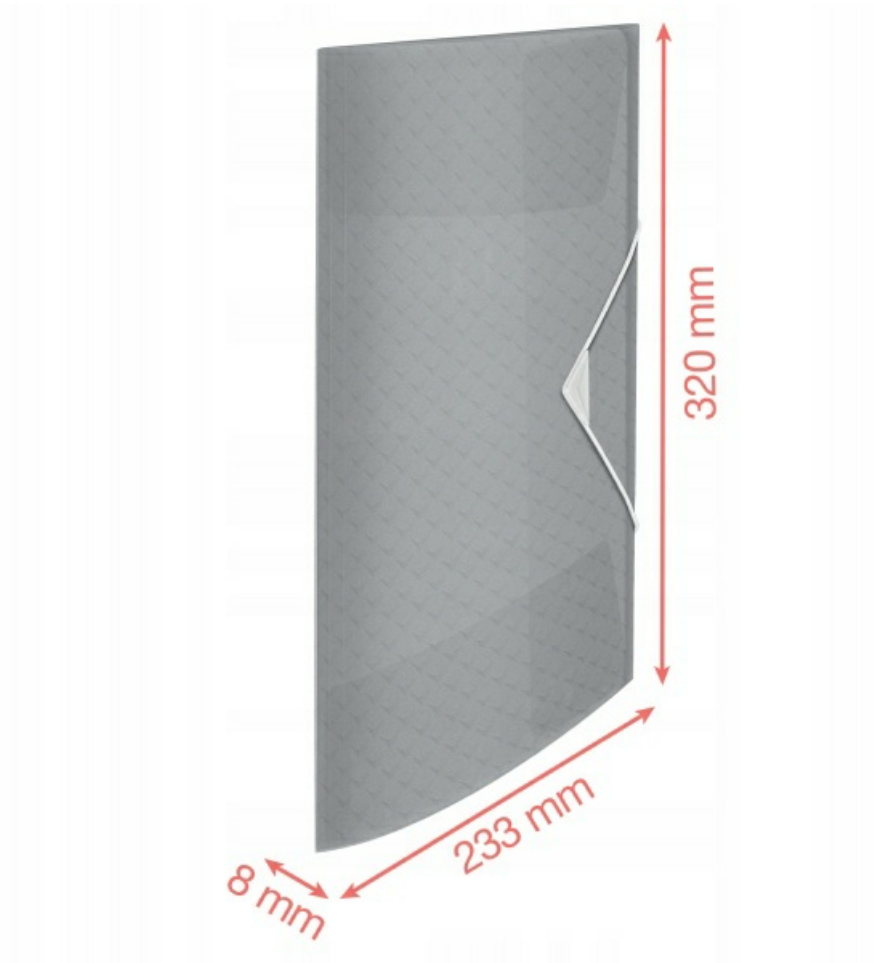

- Material: **Polipropylen z tloczeniem**
- Wymiary: **8 x 320 x 230 mm**
- Pojemność: **150 kartek (80 g/m²)**
- Format: **A4**

4049793075570