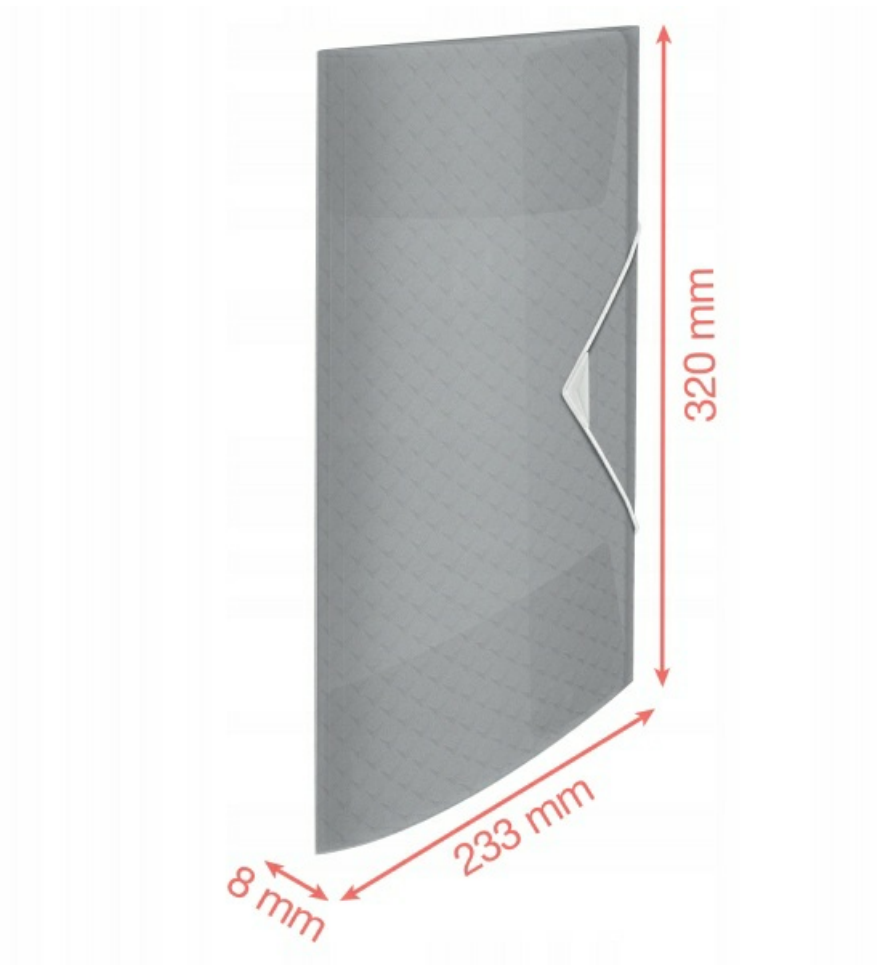

- Material: **Polipropylen z tloczeniem**
- Wymiary: **8 x 320 x 230 mm**
- Pojemność: **150 kartek (80 g/m²)**
- Format: **A4**

4049793052779