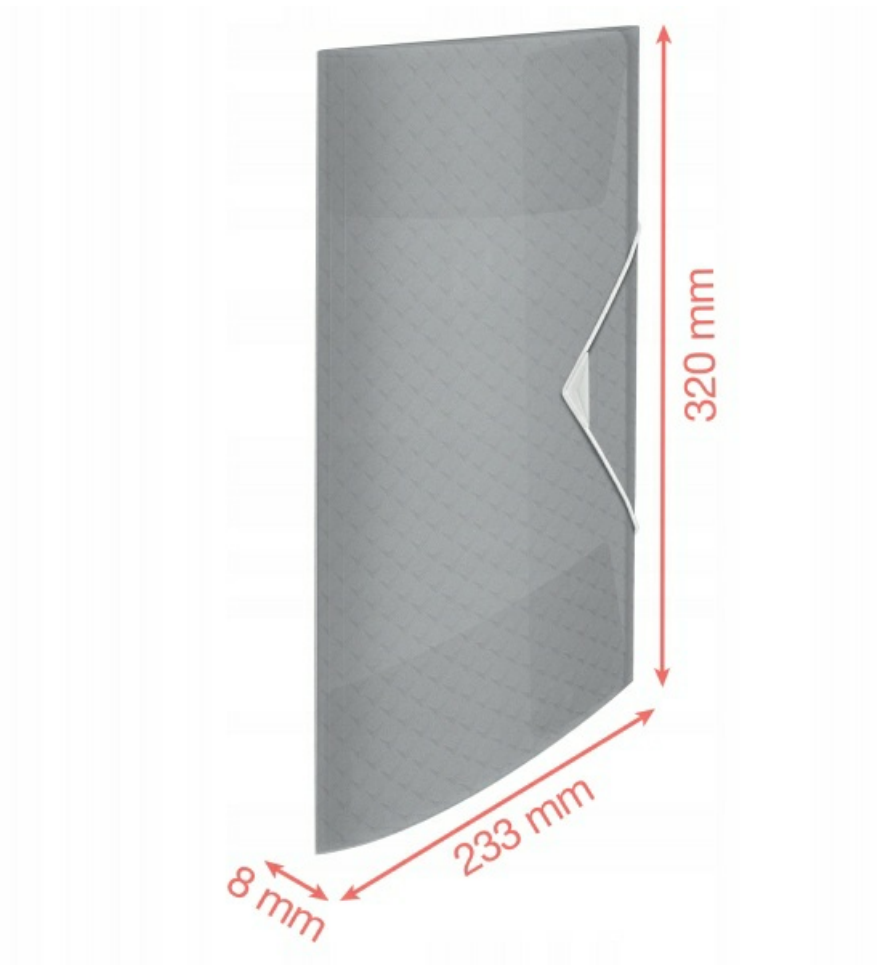

- Material: **Polipropylen z tloczeniem**
- Wymiary: **8 x 320 x 230 mm**
- Pojemność: **150 kartek (80 g/m²)**
- Format: **A4**

4049793052762