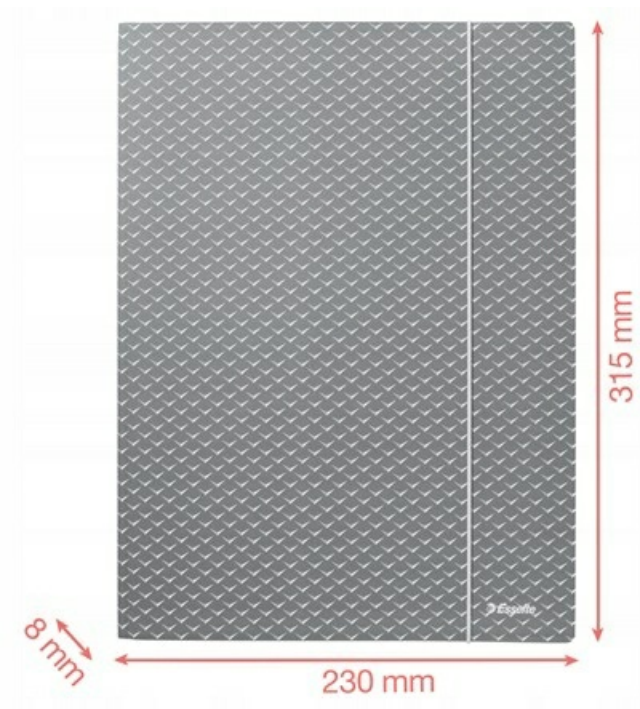

## Teczka kartonowa z gumką Colour`Breeze A4 ESSELTE

Wybierz **radosne kolory natury** i stwórz **pozytywną przestrzen do pracy** dzięki produktom z kolekcji Colour'Breeze firmy Esselte.

Zaprojektowane są w sposób mający zapewnić Ci **dobrą organizację i motywację podczas nauki lub pracy**, a ich nowoczesne wykończenie i relaksujące kolory sprawią, że będziesz marzyć o kolejnej przygodzie.

**Lekka, kartonowa teczka z gumką** Esselte Colour'Breeze z **trzema klapkami** idealnie nadaje się do przenoszenia lub przechowywania na półkach notatek, projektów i broszur.

**Mieści do 150 kartek A4** (80 g/m<sup>2</sup>), a 3 klapki oraz **elastyczne zamknięcie** chronią dokumenty przed wypadaniem.

- **Stylowa i wytrzymała teczka A4** do przechowywania notatek, projektów i broszur
- Idealna **do przenoszenia dokumentów** lub ich przechowywania w domu lub w szkole
- Może być używana do przechowywania dokumentów w standardowych koszulkach i folderach; mieści się w teczce z gumką Colour'Breeze o grubości 25 mm lub 40 mm
- **Latwe w użyciu zamknięcie na gumkę i trzy klapki** zabezpieczają dokumenty podczas przenoszenia

- **Bezkwasowe tworzywo "copy safe"** sprawia, że przechowywane dokumenty pozostaną w idealnym stanie
- Wykonana z **wytrzymałego kartonu o gramaturze 275 g/m<sup>2</sup>** i wykończona świeżym i nowoczesnym tłoczonym wzorem Colour'Breeze
- **W 100% nadaje się do ponownego przetworzenia** (po zdjęciu gumki)
- Wymiary: **232 x 3 x 310 mm**
- Pojemność: **150 kartek (80 g/m<sup>2</sup>)**
- Format: **A4**