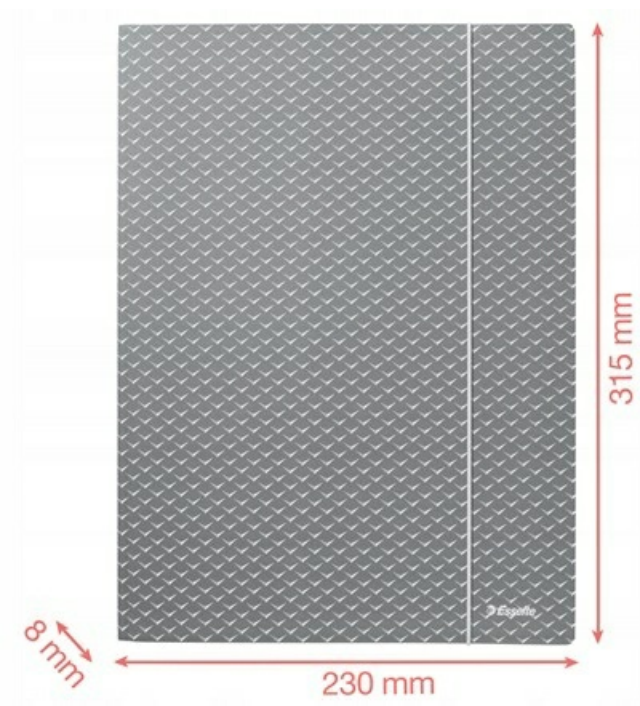

Opis produktu

Teczka kartonowa z gumką Colour`Breeze A4 ESSELTE

Wybierz **radosne kolory natury** i stwórz **pozytywną przestrzen do pracy** dzięki produktom z kolekcji Colour'Breeze firmy Esselte.

Zaprojektowane są w sposób mający zapewnić Ci **dobrą organizację i motywację podczas nauki lub pracy**, a ich nowoczesne wykończenie i relaksujące kolory sprawią, że będziesz marzyć o kolejnej przygodzie.

Lekka, kartonowa teczka z gumką Esselte Colour'Breeze z **trzema klapkami** idealnie nadaje się do przenoszenia lub przechowywania na półkach notatek, projektów i broszur.

Mieści do 150 kartek A4 (80 g/m²), a 3 klapki oraz **elastyczne zamknięcie** chronią dokumenty przed wypadaniem.

- **Stylowa i wytrzymała teczka A4** do przechowywania notatek, projektów i broszur
- Idealna **do przenoszenia dokumentów** lub ich przechowywania w domu lub w szkole
- Może być używana do przechowywania dokumentów w standardowych koszulkach i folderach; mieści się w teczce z gumką Colour'Breeze o grubości 25 mm lub 40 mm
- **Latwe w użyciu zamknięcie na gumkę i trzy klapki** zabezpieczają dokumenty podczas przenoszenia

- **Bezkwasowe tworzywo "copy safe"** sprawia, że przechowywane dokumenty pozostaną w idealnym stanie
- Wykonana z **wytrzymałego kartonu o gramaturze 275 g/m²** i wykończona świeżym i nowoczesnym tłoczonym wzorem Colour'Breeze
- **W 100% nadaje się do ponownego przetworzenia** (po zdjęciu gumki)
- Wymiary: **232 x 3 x 310 mm**
- Pojemność: **150 kartek (80 g/m²)**
- Format: **A4**