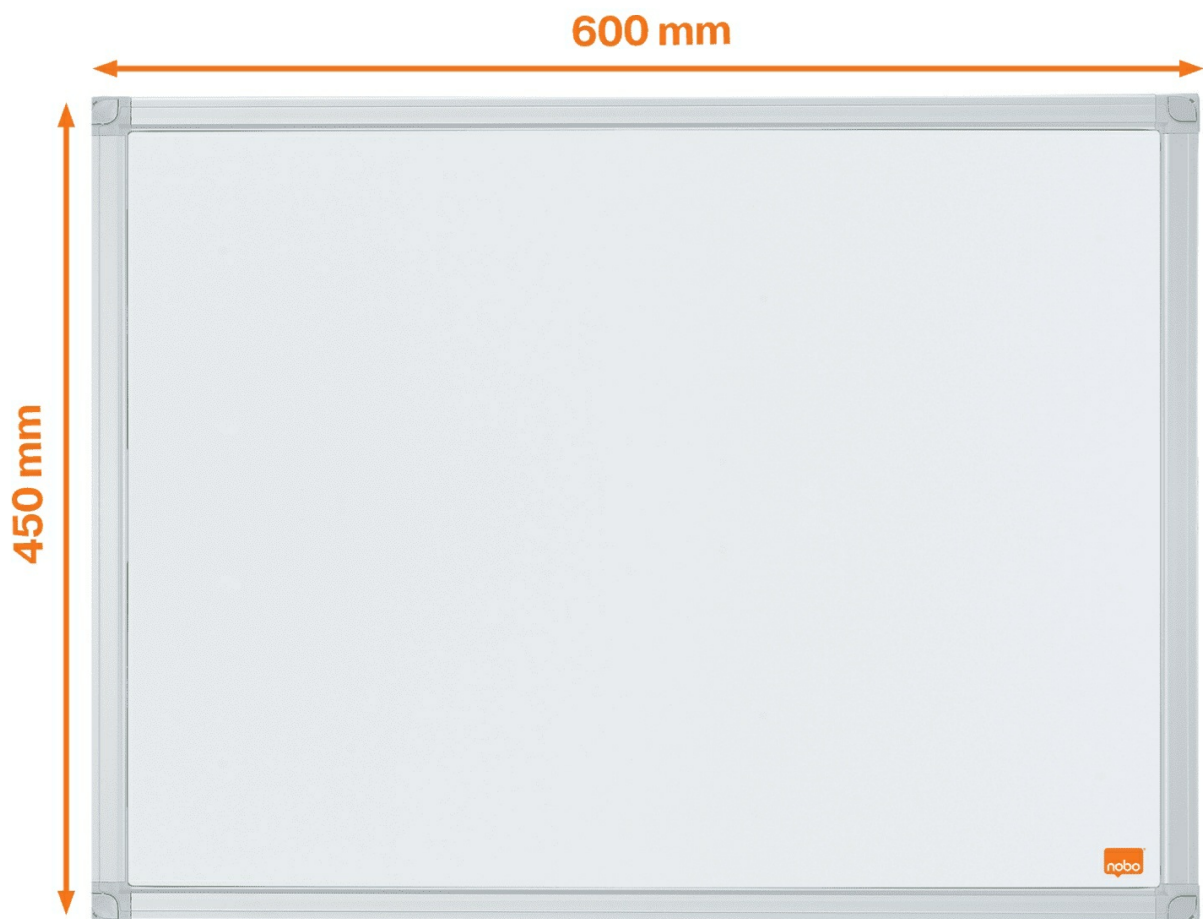

Tablica suchościeralna magnetyczna stalowa 60x45cm NOBO ESSENTIALS 1915672

Kod produktu: 71641 Kod EAN: 5028252641807

Warianty produktów

Indeks	Cena
Tablica suchościeralna magnetyczna stalowa 60x45cm NOBO ESSENTIALS 1915672 71641	Ceny produktów widoczne dopiero po zalogowaniu. Jeżeli nie posiadasz konta, zarejestruj się.

Opis produktu

Tablica suchościeralna magnetyczna stalowa 60x45cm NOBO

Stalowa tablica magnetyczna z ramą z anodowanego aluminium o **grubości 12 mm**. Możliwość pionowego lub poziomego montażu do ściany przy pomocy mocowań w narożnikach lub zawieszenia na uchwytach.

Stalowa magnetyczna powierzchnia tablicy zapewnia **wyższy poziom ścieralności** przy umiarkowanym użytkowaniu.

- Rozmiar tablicy: **60 x 45 cm**
- Rama z anodowanego aluminium o **grubości 12 mm**.
- Możliwość montażu do ściany przy pomocy mocowań w narożnikach lub zawieszenia na uchwytych.
- Tablice można zawiesić w **pozycji pionowej lub poziomej**.