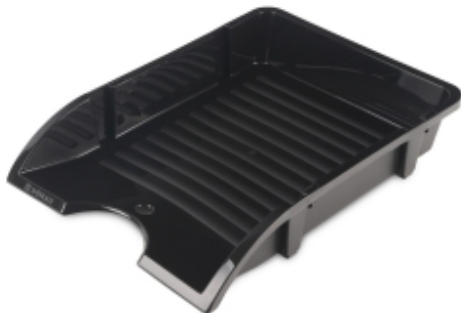

Szufladka na biurko DONAU, niełamliwa, PP, A4, czarny

Kod produktu: 03865 Kod EAN: 5901503607886

Warianty produktów

Indeks	Cena
Szufladka na biurko DONAU, niełamliwa, PP, A4, czarny 03865	Ceny produktów widoczne dopiero po zalogowaniu. Jeżeli nie posiadasz konta, zarejestruj się.

Opis produktu

szufladka na biurko z nową oryginalną stylistyką wykonana z niełamliwego i odpornego na odkształcenia polipropylenu powierzchnia karbowana na spodzie szufladki możliwość łączenia szufladek w pionie oraz nałożenia na siebie aby zmniejszyć objętość podczas transportu otwór w podstawie oraz wycięcia po bokach ułatwiające użytkowanie format: A4 wymiary: 250x345x45mm kolor: czarny