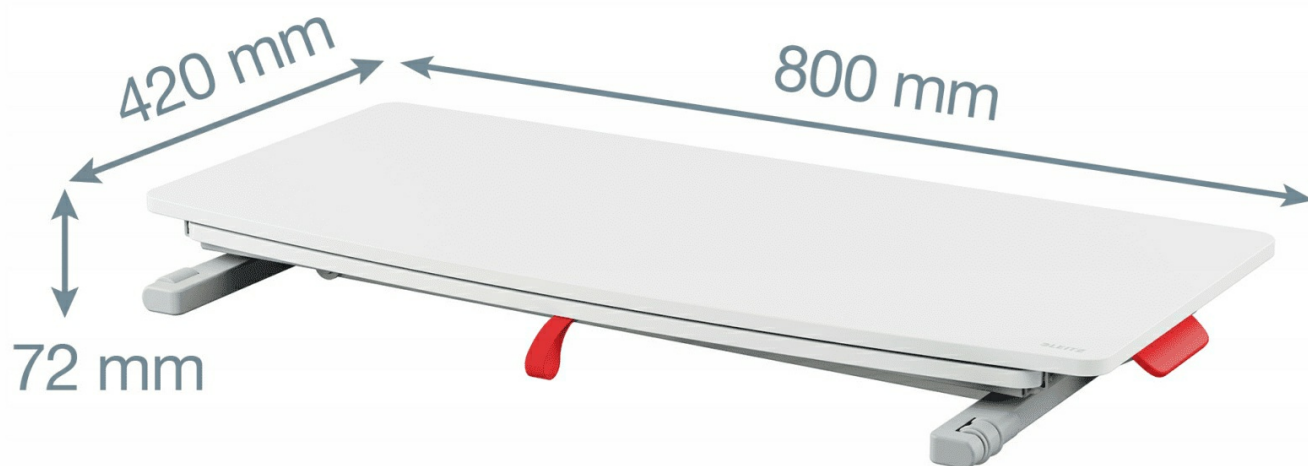

Opis produktu

Regulowana podstawka na biurko Ergo Cosy LEITZ

Regulowana podstawka na biurko Leitz Ergo Cosy z wysuwającym pulpitem na klawiaturę i mysz umożliwi elastyczną zmianę pozycji podczas pracy z siedzącej na stojącą, co **stymuluje ruch mięśni, poprawia postawę i zwiększa poziom energii**.

Podstawa na biurko umożliwiająca zmianę pozycji podczas pracy **poprawi Twoje zdrowie i samopoczucie** oraz stworzy **idealne stanowisko do aktywnej pracy**.

Zaprojektowana jest **w minimalistycznym i nowoczesnym wzornictwie**. Połącz ją z innymi produktami Leitz Ergo, aby uzyskać **przyjazne i elastyczne miejsce pracy**, które zapewni Ci swobodę ruchu przez cały dzień.

- **Stylowa i ergonomiczna** regulowana podstawka na biurko z **wysuwającym pulpitem na klawiaturę i mysz**, zapewni Ci ruch i aktywność przez cały dzień
- **Zmieniaj pozycje podczas pracy** - między siedzącą i stojącą - aby stymulować ruch mięśni oraz zachować **dobre zdrowie i samopoczucie**
- Wspomagana pneumatycznie regulacja wysokości umożliwia **łatwe i bezproblemowe przełączanie między pozycją siedzącą i stojącą**
- Ruch w górę i w dół odbywa się tylko w obrębie podstawki, co pozwala na **oszczędne gospodarowanie miejscem na biurku**

- Główna powierzchnia podstawki **przeznaczona jest na umieszczenie monitora i laptopa**, a wysuwany pulpit mieści **klawiaturę i mysz** oraz ma także **podpórki pod nadgarstki**
- Dzięki **ultrakompaktowym wymiarom**, 800 x 420 mm, nie zajmuje zbyt dużo miejsca na biurku
- **Plaska konstrukcja ułatwia przenoszenie** i przechowywanie podstawki, gdy nie jest używana
- Seria Leitz Ergo Cosy łączy styl z najwyższą jakością, tworząc **zdrowe i aktywne środowisko pracy**