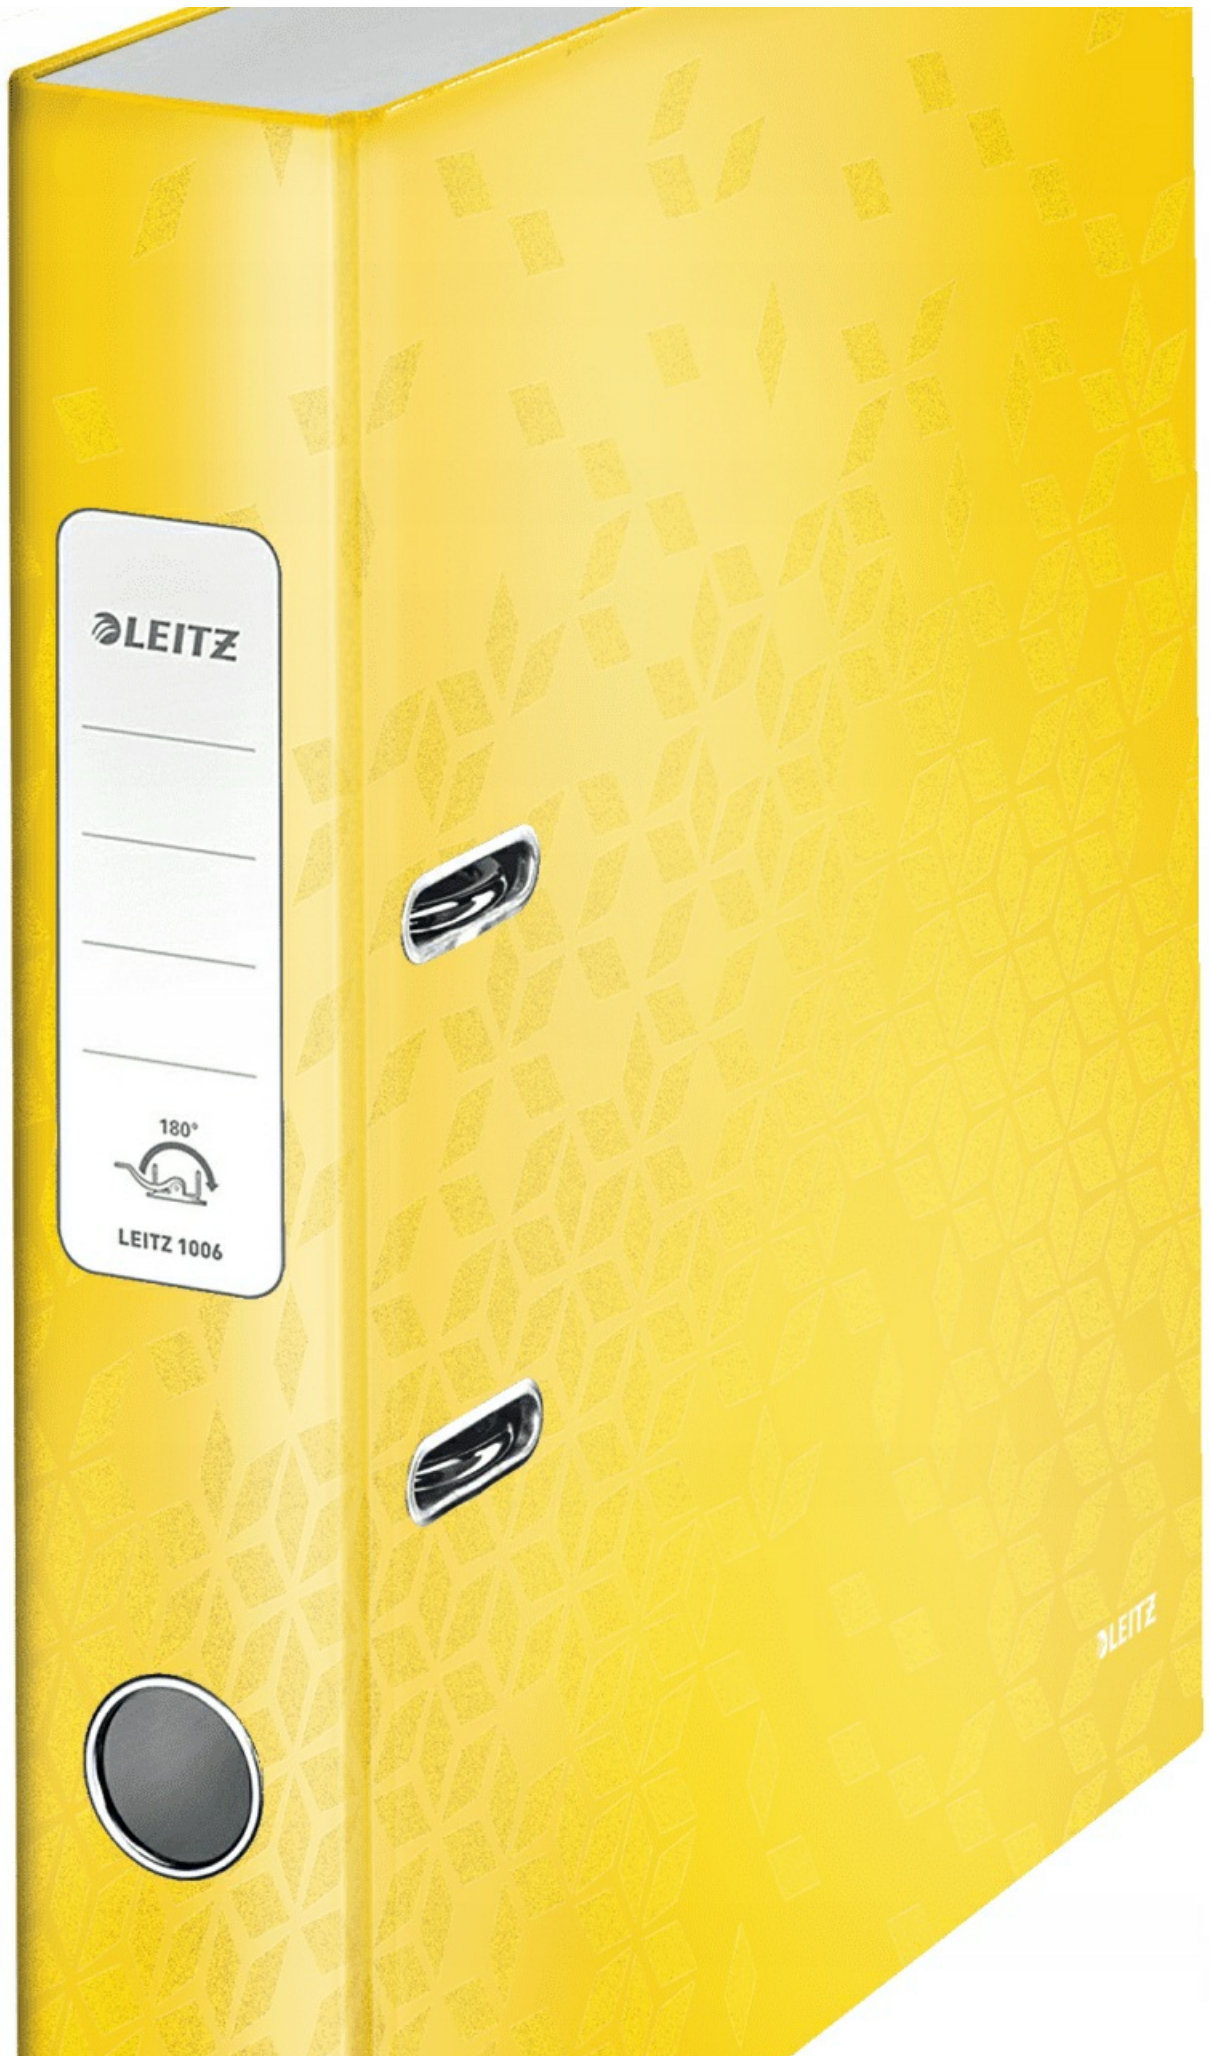

Segregator z mech. WOW Leitz 180, A4/50mm, żółty 10060016

Kod produktu: 28256 Kod EAN: 4002432120444

Warianty produktów

Indeks	Cena
Segregator z mech. WOW Leitz 180, A4/50mm, żółty 10060016 28256	Ceny produktów widoczne dopiero po zalogowaniu. Jeżeli nie posiadasz konta, zarejestruj się.

Opis produktu

Segregator na dokumenty A4 50mm żółty LEITZ 180 WOW 10060016

Przykuwający wzrok geometryczny wzór odzwierciedli Twój styl WOW.

Przyjemna w dotyku laminowana powierzchnia nadaje segregatorowi elegancki wygląd.

Segregator posiada **opatentowany mechanizm 180°** umożliwiający o 50% szersze otwarcie i o 20% szybsze segregowanie dokumentów.

- Wymiary: **52 x 318 x 285 mm**
- Mieści **350 kartek A4 (80 gsm)**
- Materiał: **Solidna i wytrzymała lita tektura oklejona** zadrukowanym papierem i **z laminowaną przyjemną w dotyku folią** zabezpieczającą okładkę i nadającą jej atrakcyjny wygląd
- **Stylowa etykieta na grzbiecie** i dwukolorowa okładka
- **Otwór na palec** na grzbiecie i dwa otwory na przedniej okładce ułatwiają użytkowanie
- **Certyfikat FSC**