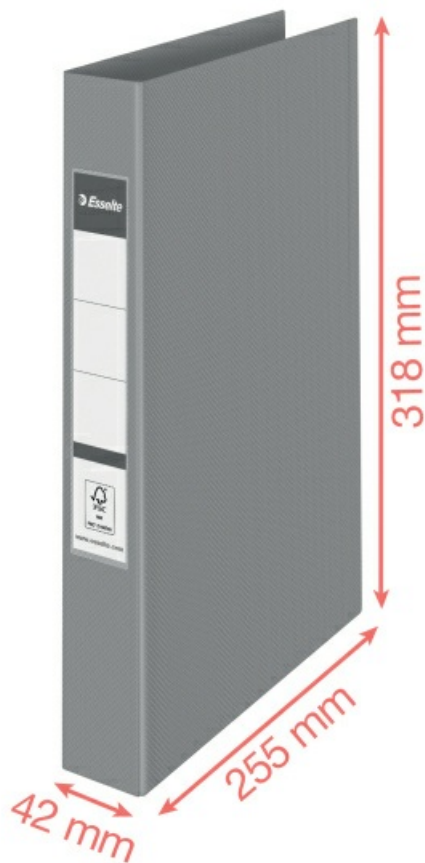

Opis produktu

Segregator A4 35mm 2 ringi Colour'Breeze lawendowy 628434 ESSELTE

Wytrzymały segregator ringowy Esselte Colour'Breeze A4 z wykonaną z polipropylenu twardą okładką idealnie nadaje się do przechowywania dokumentów w domu i w biurze oraz do ich przenoszenia.

Mieści do 190 kartek, umieszczanych na **2 okrągłych ringach**, umożliwiających łatwe przewracanie stron oraz **wygodne wyjmowanie i dokładanie kartek**.

Kieszonka na grzbiecie ułatwia opis zawartości, a **wymienne etykiety** umożliwiają aktualizację opisu w przypadku zmiany zawartości.

- **Wytrzymały i stylowy segregator ringowy** w pastelowych kolorach, z **2 ringami**, idealny do porządkowania dokumentów w formacie A4
- **Standardowy mechanizm ringowy**, z 2 okrągłymi ringami, do sprawnego porządkowania i archiwizacji dokumentów
- **Grzbiet o szerokości 25 mm** pozwala zmieścić **do 190 kartek** (80 g/m²), a kieszonka na etykiety umieszczona na grzbiecie ułatwia opis zawartości

- Wymiary: 42 x 318 x 255 mm
- Etykieta grzbietowa: **Wymienne**
- Średnica ringu: 25 mm
- Format: **A4**
- Szerokość grzbietu: 42 mm
- Pojemność: **190 kartek** (80 g/m²)
- Mechanizm: **2 okrągłe ringi**