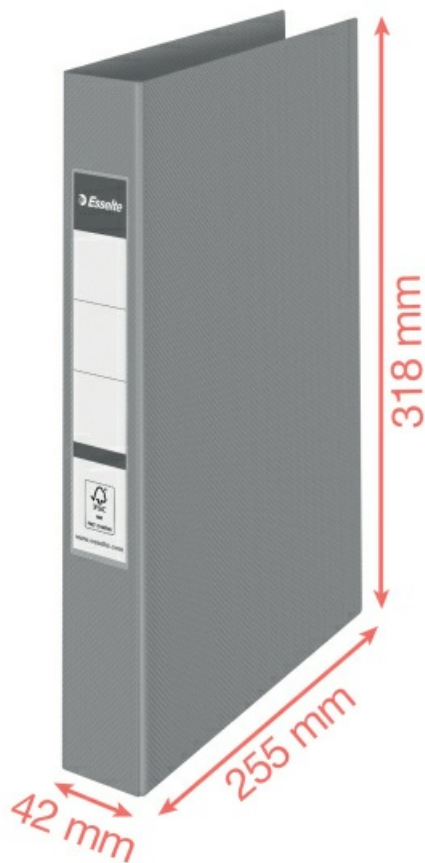

Opis produktu

Segregator A4 35mm 2 ringi Colour`Breeze koralowy 628433 ESSELTE

Wytrzymały segregator ringowy Esselte Colour'Breeze A4 z wykonaną z polipropylenu twardą okładką idealnie nadaje się do przechowywania dokumentów w domu i w biurze oraz do ich przenoszenia.

Mieści do 190 kartek, umieszczanych na **2 okrągłych ringach**, umożliwiających łatwe przewracanie stron oraz **wygodne wyjmowanie i dokładanie kartek**.

Kieszonka na grzbiecie ułatwia opis zawartości, a **wymienne etykiety** umożliwiają aktualizację opisu w przypadku zmiany zawartości.

- **Wytrzymały i stylowy segregator ringowy** w pastelowych kolorach, z **2 ringami**, idealny do porządkowania dokumentów w formacie A4
- **Standardowy mechanizm ringowy**, z 2 okrągłymi ringami, do sprawnego porządkowania i archiwizacji dokumentów
- **Grzbiet o szerokości 25 mm** pozwala zmieścić **do 190 kartek** (80 g/m²), a kieszonka na etykiety umieszczona na grzbiecie ułatwia opis zawartości

- Wymiary: 42 x 318 x 255 mm
- Etykieta grzbietowa: **Wymienne**
- Średnica ringu: 25 mm
- Format: **A4**
- Szerokość grzbietu: 42 mm
- Pojemność: **190 kartek** (80 g/m²)
- Mechanizm: **2 okrągłe ringi**