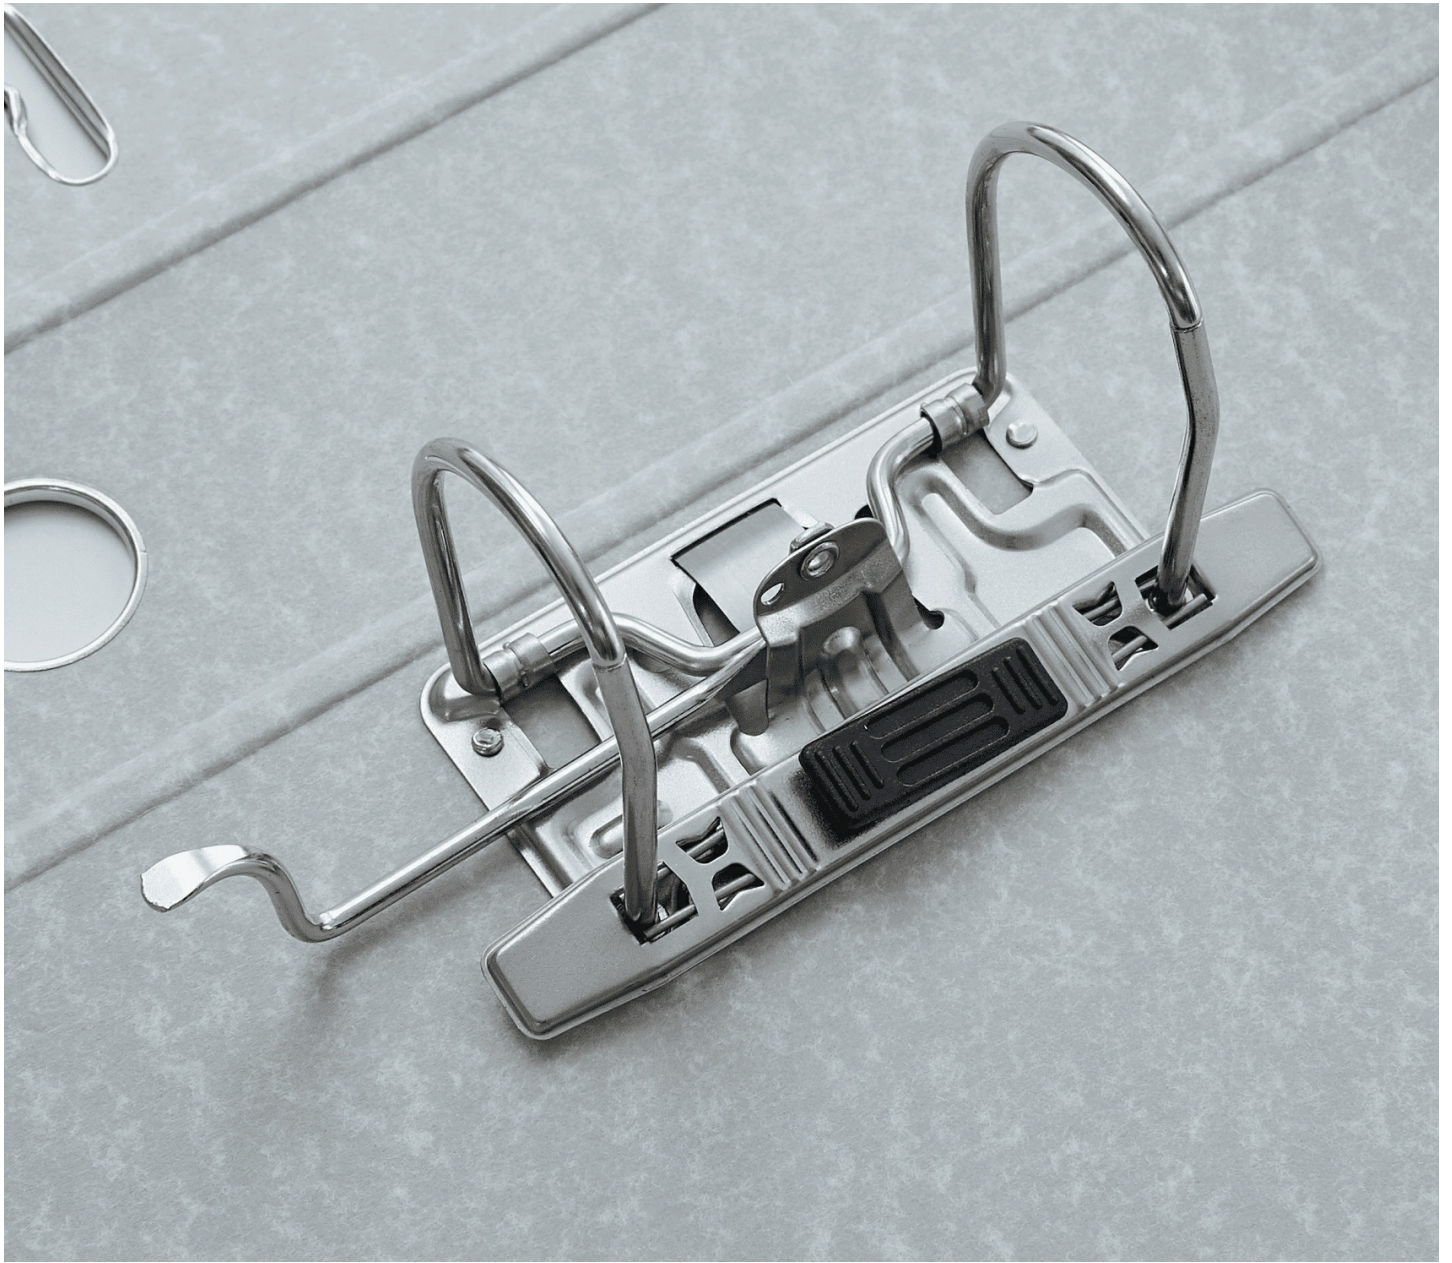

Segregator ekonomiczny A4/50mm czerwony 81193 ESSELTE

Kod produktu: 27753 Kod EAN: 5902812811933

Warianty produktów

Indeks	Cena
Segregator ekonomiczny A4/50mm czerwony 81193 ESSELTE 27753	Ceny produktów widoczne dopiero po zalogowaniu. Jeżeli nie posiadasz konta, zarejestruj się.

Opis produktu

Segregator na dokumenty A4 50mm czerwony ESSELTE

 **Esselte**

Blank label area with horizontal lines for text entry.

www.esselte.com

Segregator biurowy A4 ekonomiczny Esselte PP

Wytrzymały, solidny segregator biurowy z okładką z polipropylenu i standardowym mechanizmem.

Wysokiej jakości, wytrzymały segregator **idealnie sprawdzi się do porządkowania i przechowywania dokumentów.**

- Mechanizm standardowy.
- **Okladka z polipropylenu** z szarym papierem wewnątrz.
- Na grzbiecie **kieszen na wymienne etykiety** służące do opisu zawartości.
- Otwory blokujące przednią okładkę, **otwór na palec** na grzbiecie i **metalowe okucia na dolnych krawędziach** ułatwiają użytkowanie i bezpieczne przechowywanie dokumentów.
- Mieści **350 kartek A4 (80 gsm)**.
- Certyfikat FSC.