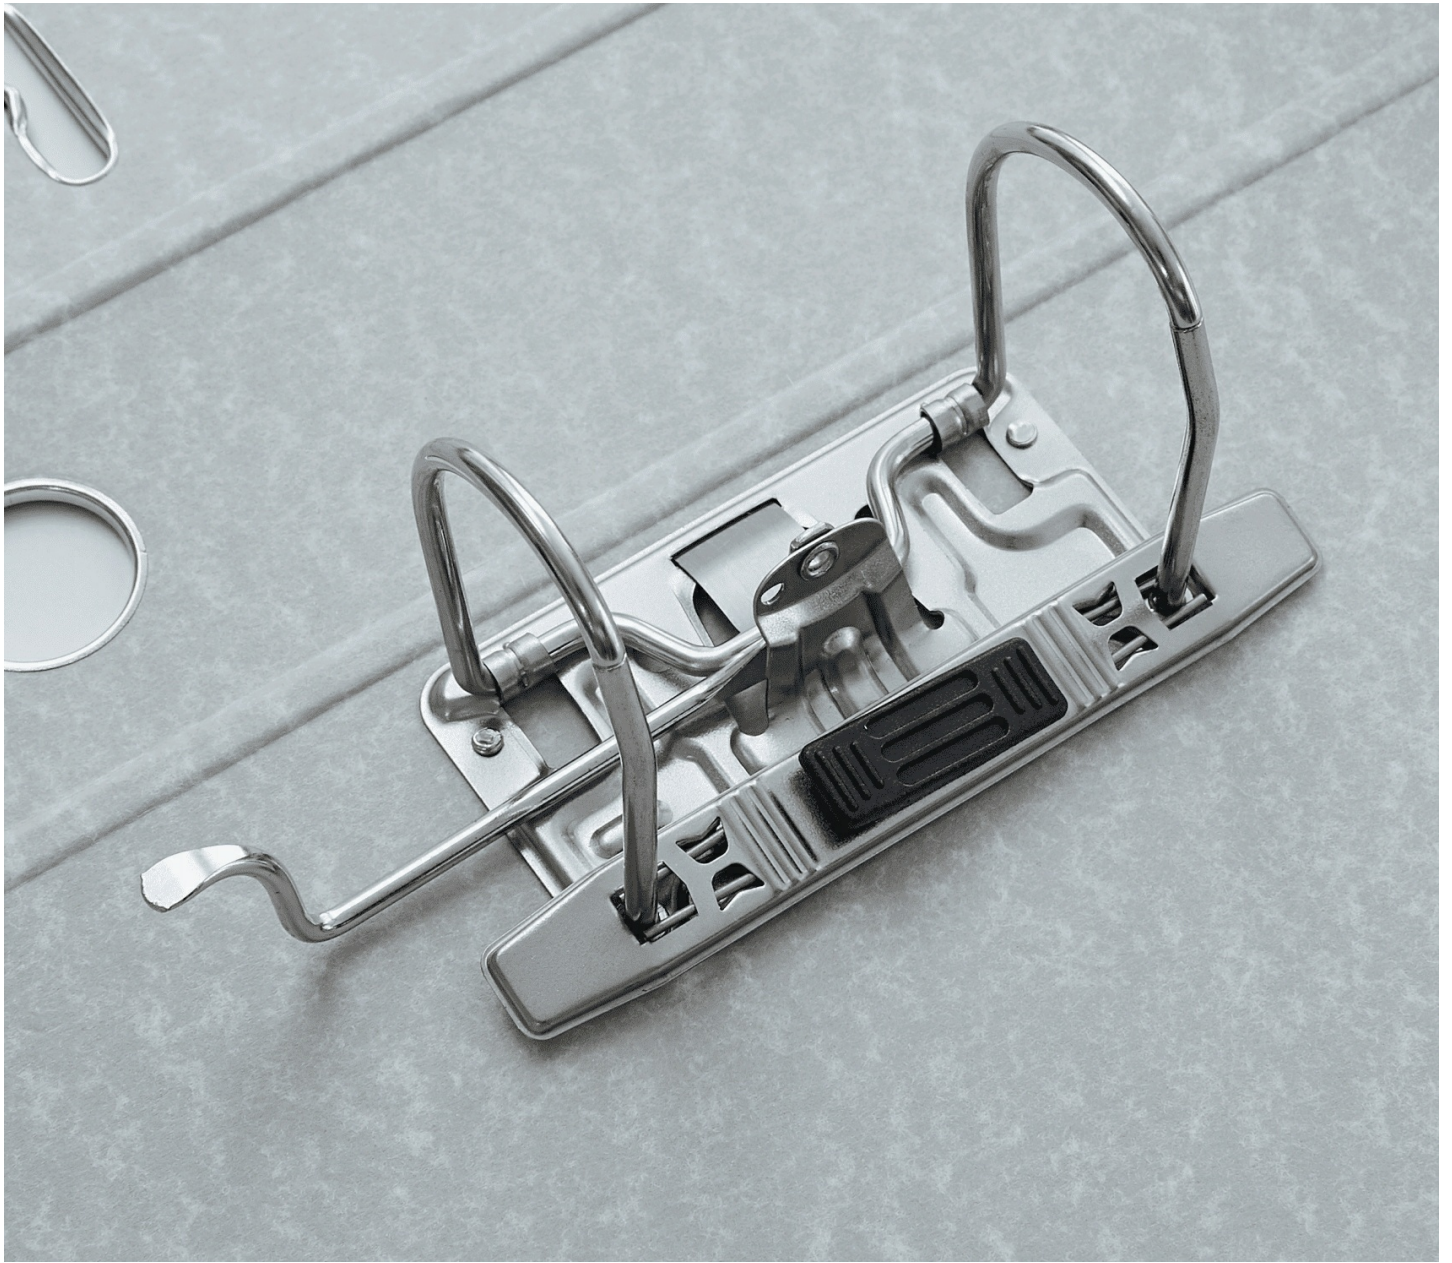

**MADE IN
EUROPE**