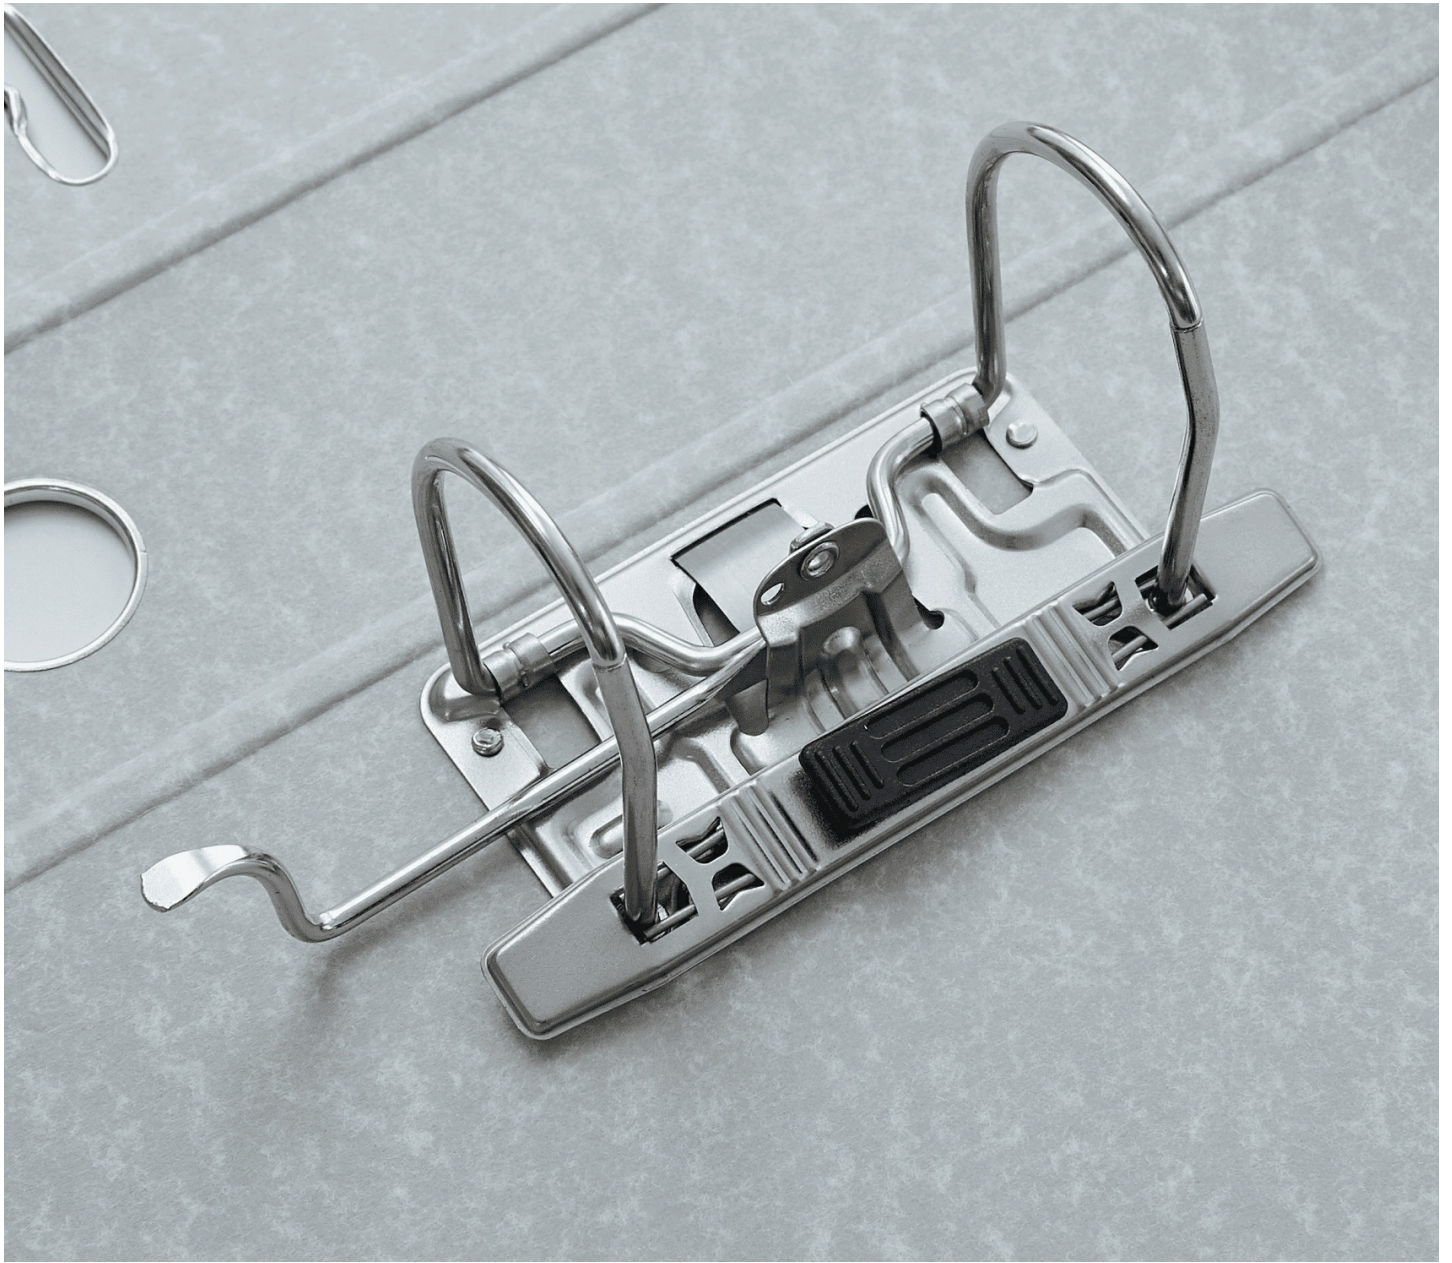

Segregator ekonomiczny A4/50mm turkusowy 81175 ESSELTE

Kod produktu: 27265 Kod EAN: 5902812811759

Warianty produktów

Indeks	Cena
Segregator ekonomiczny A4/50mm turkusowy 81175 ESSELTE 27265	Ceny produktów widoczne dopiero po zalogowaniu. Jeżeli nie posiadasz konta, zarejestruj się.

Opis produktu

Segregator na dokumenty A4 50mm turkusowy ESSELTE

Segregator biurowy A4 ekonomiczny Esselte PP

Wytrzymały, solidny segregator biurowy z okładką z polipropylenu i standardowym mechanizmem.

Wysokiej jakości, wytrzymały segregator **idealnie sprawdzi się do porządkowania i przechowywania dokumentów.**

- Mechanizm standardowy.
- **Okladka z polipropylenu** z szarym papierem wewnątrz.
- Na grzbiecie **kieszen na wymienne etykiety** służące do opisu zawartości.
- Otwory blokujące przednią okładkę, **otwór na palec** na grzbiecie i **metalowe okucia na dolnych krawędziach** ułatwiają użytkowanie i bezpieczne przechowywanie dokumentów.
- Mieści **350 kartek A4 (80 gsm)**.
- Certyfikat FSC.