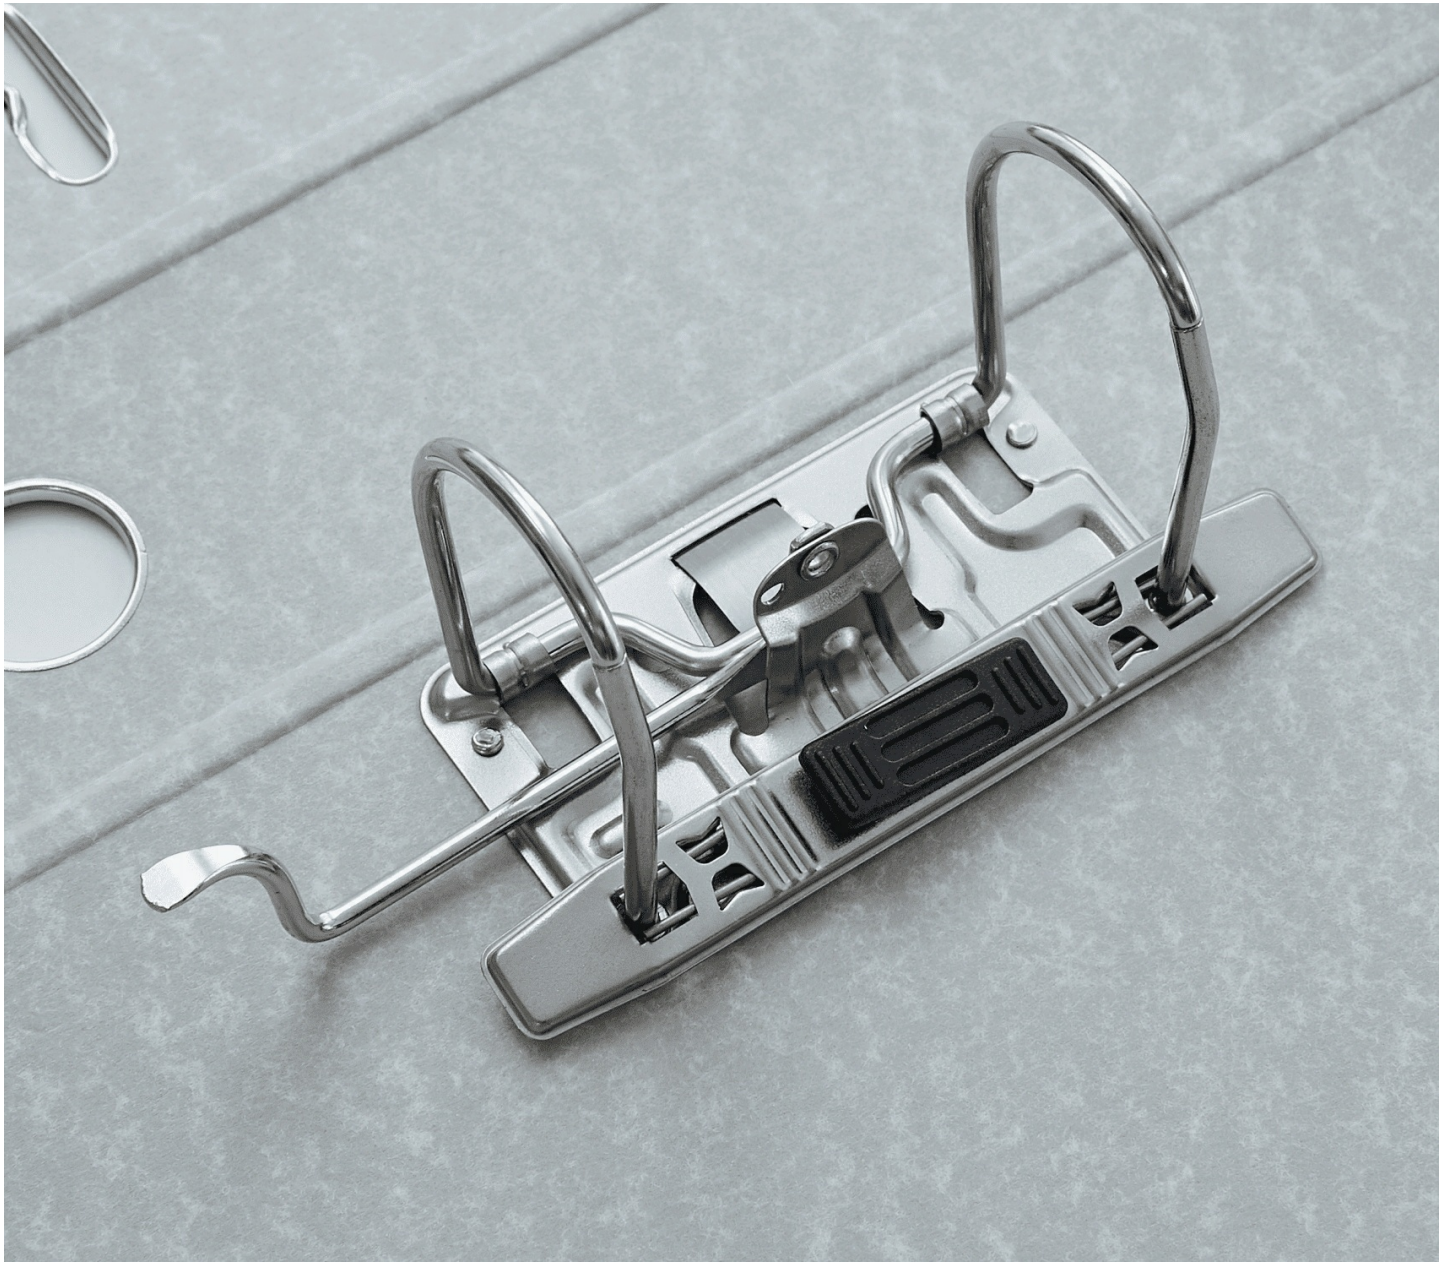

Segregator ekonomiczny A4/50mm zielony 81196 ESSELTE

Kod produktu: 27251 Kod EAN: 5902812811964

Warianty produktów

Indeks	Cena
Segregator ekonomiczny A4/50mm zielony 81196 ESSELTE 27251	Ceny produktów widoczne dopiero po zalogowaniu. Jeżeli nie posiadasz konta, zarejestruj się.

Opis produktu

Segregator na dokumenty A4 50mm zielony ESSELTE

 **Esselte**

Blank label area with horizontal lines.

www.esselte.com

FSC
MIX
FSC® C106700

Segregator biurowy A4 ekonomiczny Esselte PP

Wytrzymały, solidny segregator biurowy z okładką z polipropylenu i standardowym mechanizmem.

Wysokiej jakości, wytrzymały segregator **idealnie sprawdzi się do porządkowania i przechowywania dokumentów.**

- Mechanizm standardowy.
- **Okladka z polipropylenu** z szarym papierem wewnątrz.
- Na grzbiecie **kieszen na wymienne etykiety** służące do opisu zawartości.
- Otwory blokujące przednią okładkę, **otwór na palec** na grzbiecie i **metalowe okucia na dolnych krawędziach** ułatwiają użytkowanie i bezpieczne przechowywanie dokumentów.
- Mieści **350 kartek A4 (80 gsm)**.
- Certyfikat FSC.