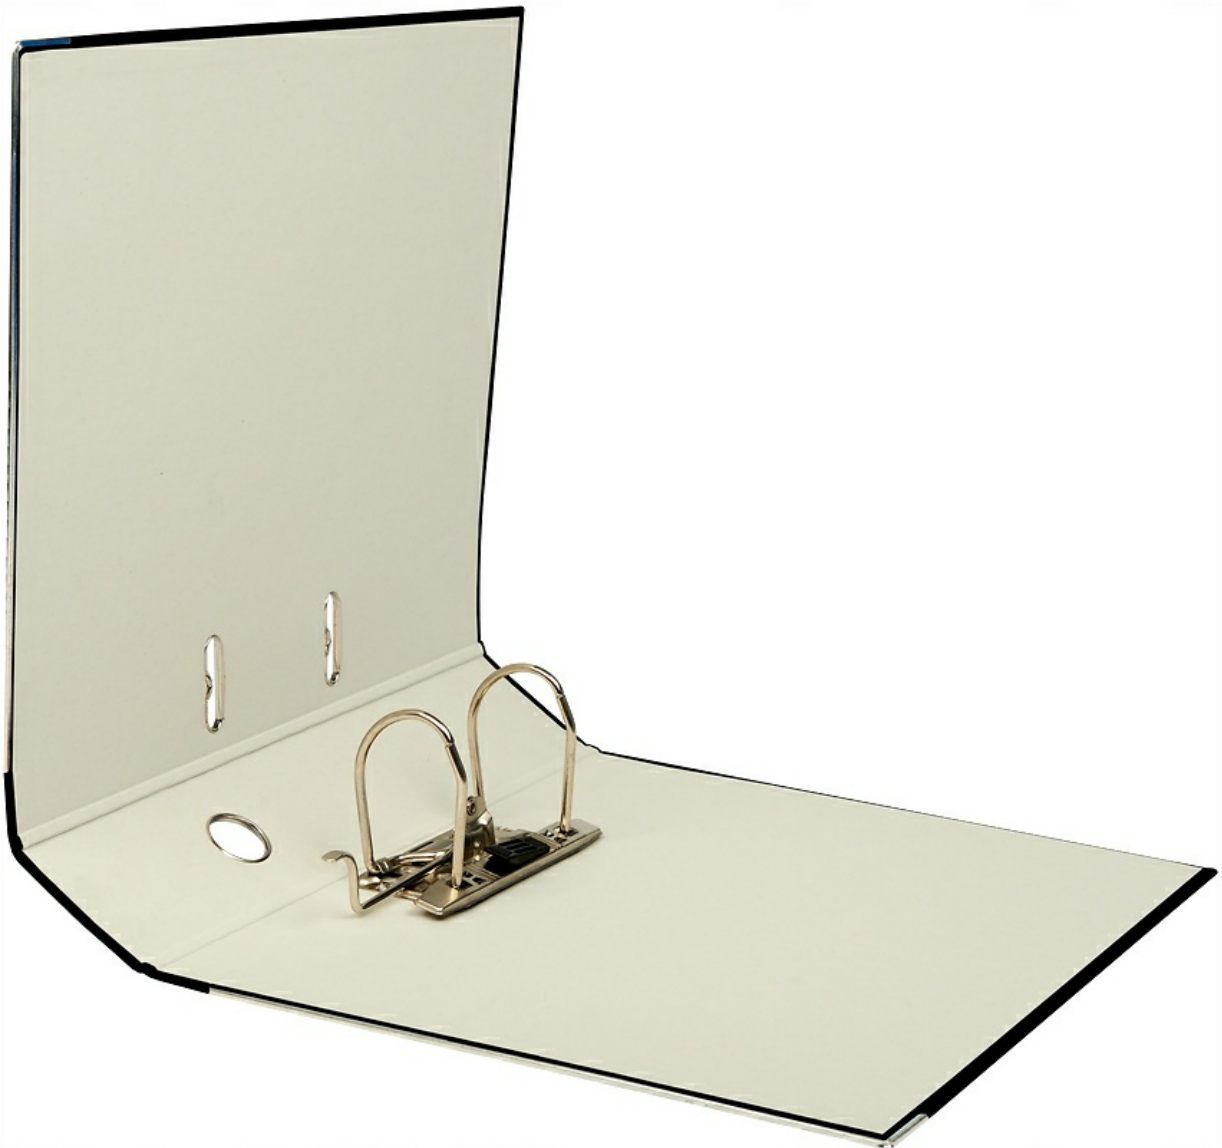

Segregator CLASSIC A4/7.5 czarny 400044103 BANTEX BUDGET

Kod produktu: 27843 Kod EAN: 5901466214893

Warianty produktów

Indeks	Cena
Segregator CLASSIC A4/7.5 czarny 400044103 BANTEX BUDGET 27843	Ceny produktów widoczne dopiero po zalogowaniu. Jeżeli nie posiadasz konta, zarejestruj się.

Opis produktu

Segregator na dokumenty A4 7,5cm czarny BUGET

Segregator na dokumenty Budget Bantex

Klasyczny segregator dLwigniowy o grzbiecie szerokości 7,5 cm z mocnym mechanizmem dociskającym. Na grzbiecie znajduje się wymienna etykieta opisowa dla łatwiejszej identyfikacji zawartości.

Z zewnątrz oklejony jest folią polipropylenową o płóciennej strukturze. Dolne krawędzie zostały wzmocnione metalową szyną.

- **Mocny mechanizm dociskający.**
- Oklejone na zewnątrz folią PP, wewnątrz wyklejką papierową.
- Dwustronna **wymienna etykieta opisowa.**
- Wzmocniony **otwór na palec** pomaga szybko zdjąć segregator z półki.
- Format: **A4**
- Szerokość grzbietu: **7,5 cm**
- Pojemność: **500 kartek**